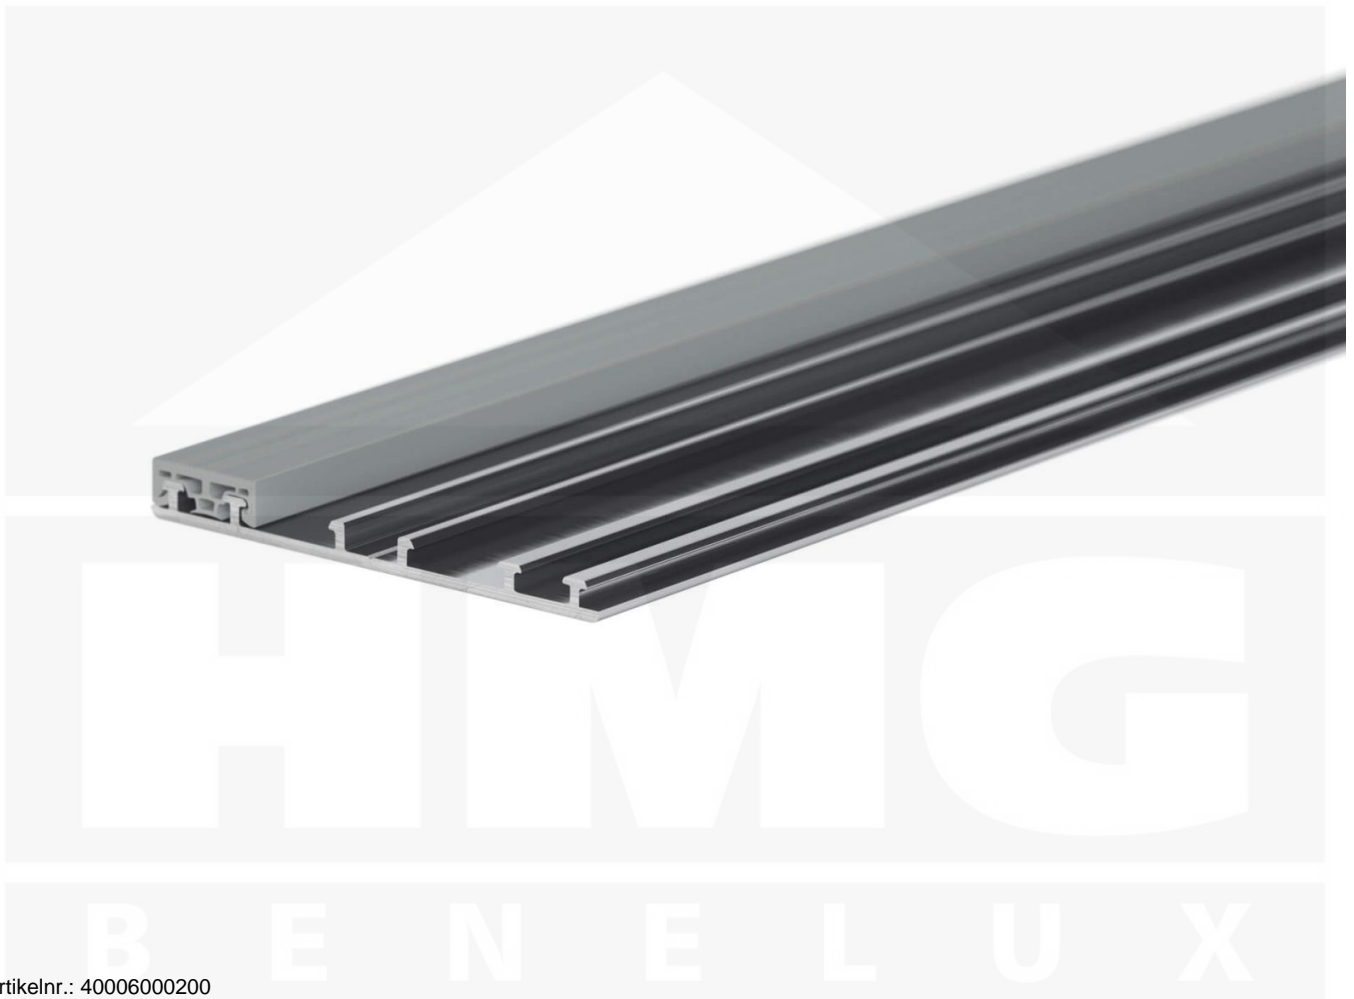

Mendig | Rand-Onderprofiel | Aluminium | Blank | 2000 mm

Artikelnr.: 40006000200

Direct naar het artikel:

Scan deze barcode gewoon met uw mobiel en u komt direct aan naar het product met verdere informatie, afbeeldingen, video's, etc.

Productinfo

Het onderste montage profiel als afsluiting aan de lange zijanten van de kanaal- of glazen platen

Tech. Details

Staat	Nieuw
Uitvoering	Randonderprofiel
Lengte	2000 mm
Materiaal	Aluminium
Kleur	Blank
Toepassing	Onderste profiel als afsluiting zijkant
Eigenschap	Ideaal voor rerrasoverkapping
Profielsysteem	Profiel Mendig
Montage	Kliksysteem
Breedte	60 mm
Kwaliteit	Deluxe
Topseller	Nee
Merk	VLF