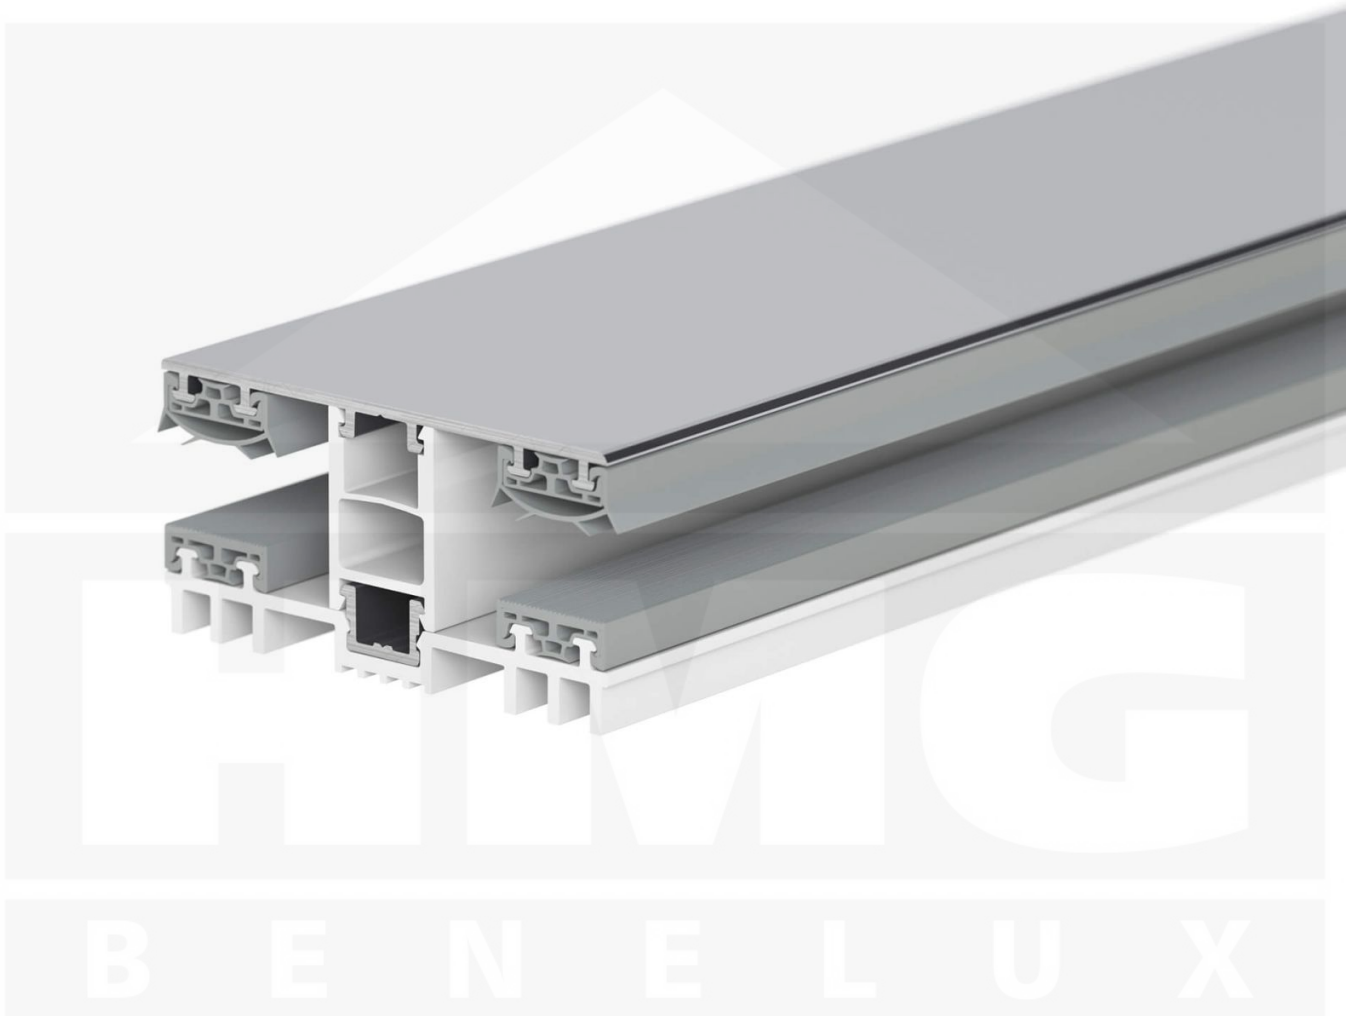

**Mendig | Koppelprofiel | 10 mm | Thermo/Thermo | Aluminium | Blank | 2000 mm**

Artikelnr.: 46106000200

### Montage profiel Mendig Thermo / Thermo

Het montage profiel Mendig is een 60 mm breed profiel en bestaat uit een mix van aluminium en hoogwaardig PVC, die door het klik-systeem heel makkelijk gemonteert kan worden. Dit montage profiel is in de kleur blank aluminium met een wit koppelstuk in lengtes van 2,00 - 7,02 m voor 10 mm tot en met 32 mm sterke kanaalplaten en massieve platen verkrijgbaar. De koppelprofielen bestaan uit 2 delen (onder- en bovenprofiel), de randprofielen uit 3 delen (onder- en bovenprofiel plus een randdeel om in te schuiven).

### Producttoepassingen

Deze montageprofielen worden voor de montage van kanaalplaten en massieve platen gebruikt. Omdat de platen door het uitzetten en krimpen niet direct verschroefd mogen worden, worden ze in montage profielen geschoven. Dit systeem wordt dan op de onderconstructie vast geschroefd.

### Bijzonderheid

Met het klik-systeem is de montage heel makkelijk omdat alleen het onderprofiel vast geschroefd wordt en het bovenprofiel erop geklikt wordt. Dit langdurende montage profiel heeft geïntegreerde afdichtingen die de platen beschermen. Door de bijzondere vorm van het onderprofiel is deze ideaal voor dichte ruimtes omdat tussen het profiel en de onderconstructie geen zweetwater ontstaat die bijvoorbeeld de houten balken zouden kunnen laten rotten. Optioneel kunt u een klemdeksel bestellen om de schroeven aan de bovenkant te verstopen.