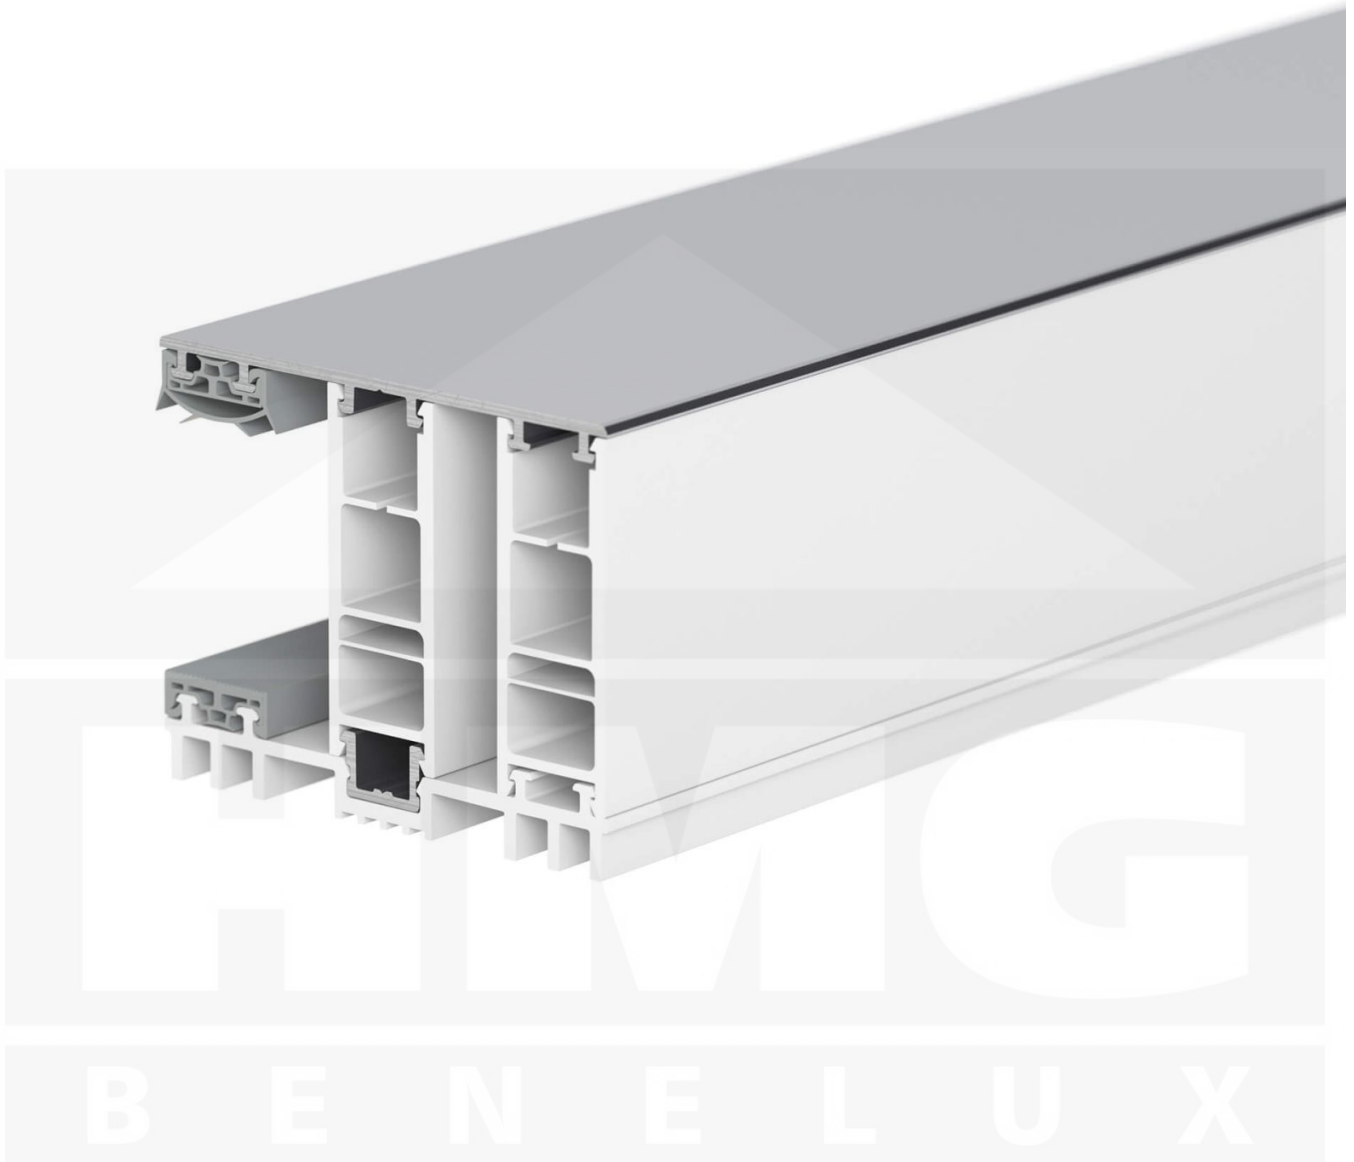

Mendig | Randprofiel | 32 mm | Thermo/Thermo | Aluminium | Blank | 2000 mm

Artikelnr.: 47326000200

Direct naar het artikel:

Scan deze barcode gewoon met uw mobiel en u komt direct aan naar het product met verdere informatie, afbeeldingen, video's, etc.

Productinfo

Montage profiel Mendig Thermo / Thermo

Het montage profiel Mendig is een 60 mm breed profiel en bestaat uit een mix van aluminium en hoogwaardig PVC, die door het klik-systeem heel makkelijk gemonteert kan worden. Dit montage profiel is in de kleur blank aluminium met een wit koppelstuk in lengtes van 2,00 - 7,02 m voor 10 mm tot en met 32 mm sterke kanaalplaten en massieve platen verkrijgbaar. De koppelprofielen bestaan uit 2 delen (onder- en bovenprofiel), de randprofielen uit 3 delen (onder- en bovenprofiel plus een randdeel om in te schuiven).

Producttoepassingen

Deze montageprofielen worden voor de montage van kanaalplaten en massieve platen gebruikt. Omdat de platen door het uitzetten en krimpen niet direct verschroefd mogen worden, worden ze in montage profielen geschoven. Dit systeem wordt dan op de onderconstructie vast geschroefd.

Bijzonderheid

Met het klik-systeem is de montage heel makkelijk omdat alleen het onderprofiel vast geschroefd wordt en het bovenprofiel erop geklikt wordt. Dit langdurende montage profiel heeft geïntegreerde afdichtingen die de platen beschermen. Door de bijzondere vorm van het onderprofiel is deze ideaal voor dichte ruimtes omdat tussen het profiel en de onderconstructie geen zweetwater ontstaat die bijvoorbeeld de houten balken zouden kunnen laten rotten. Optioneel kunt u een klemdeksel bestellen om de schroeven aan de bovenkant te verstopen.