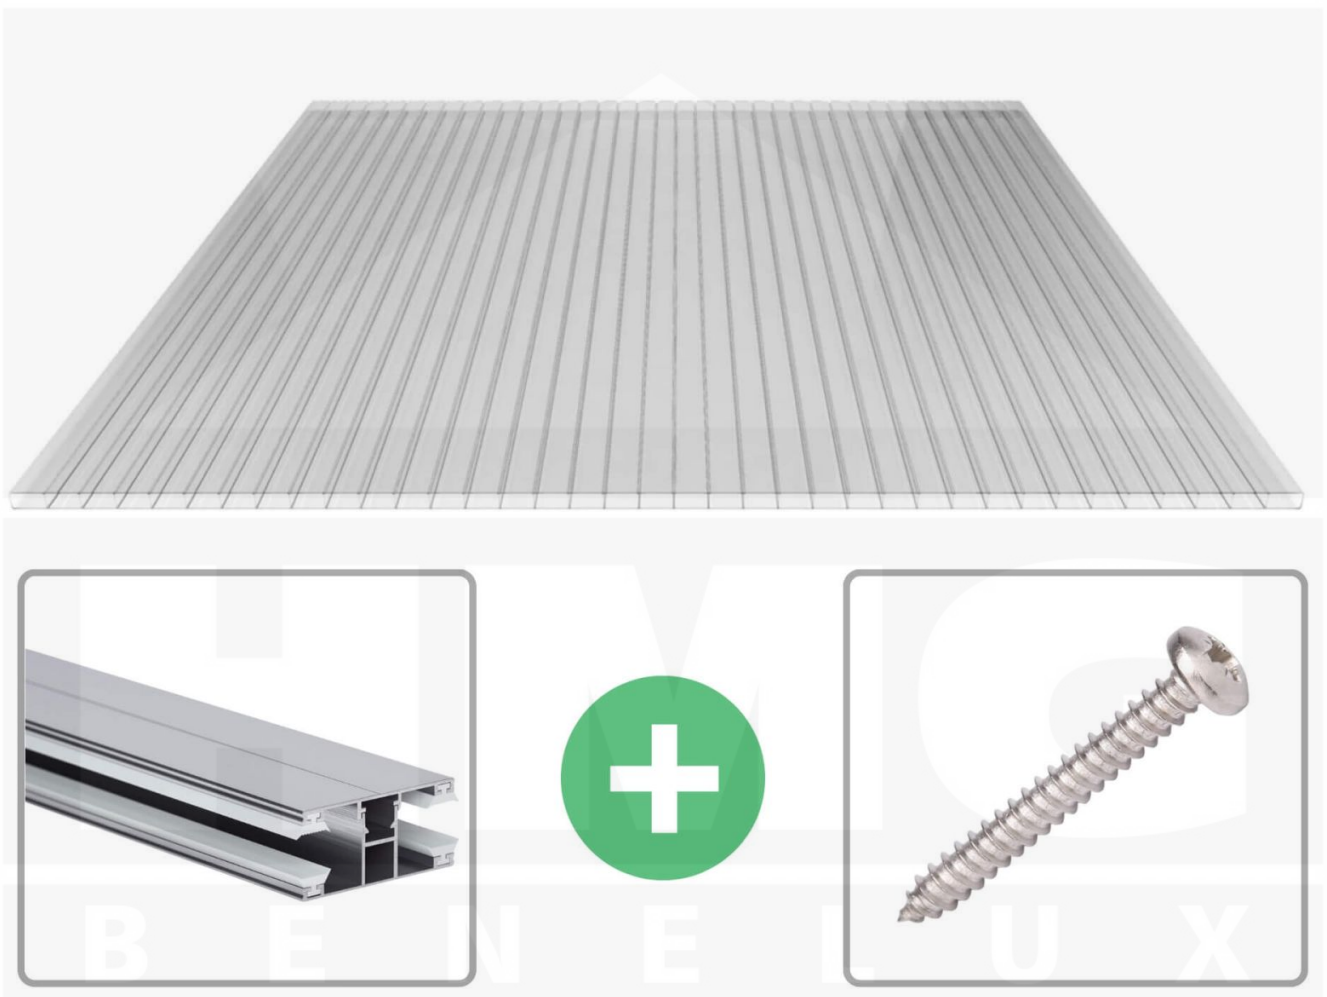

Acrylaat kanaalplaat | 16 mm | Profiel DUO | Voordeelpakket | Plaatbreedte 980 mm | Helder | Breedte 3,09 m | Lengte 2,00 m

Artikelnr.: 70075DUAC3020

Productinfo

Acrylaat kanaalplaten 16 mm

Deze 2-wandige kanaalplaat heeft een dikte van 16 mm en is ook onder de naam VLF-SDP16-AC bekend. Deze acrylaat kanaalplaat in de kleur glashelder, laat ca. 84% licht door en is verkrijgbaar in lengtes van 2 tot 7 m. De platen worden nauwkeurig op bestelling in de lengte op maat gezaagd. Berekend wordt de hele plaat, rest stukken worden meegestuurd. De plaatbreedte is 980 mm.

Producttoepassingen

Acrylaat kanaalplaten zijn UV-bestendig, vergelen niet en worden niet broos. Van wege de zeer hoge transparantie garanderen deze R.GLAS kanaalplaten de hoogste lichtdoorlatendheid en glans. Acrylaat is enorm slag- en breukvast, zeer goed bestand tegen normale weersinvloeden, hagelbestendig (Niet bij extreme weersomstandigheden - Zie garantievoorwaarden) en normaal ontvlambaar. AC kanaalplaten worden in de bouw-, tuinbouw-, agrarische en de particuliere sector als dakbedekking voor hallen, kassen, stallen, schuurtjes, fietsenstallingen, terrasoverkappingen, veranda's en carports toegepast. Ook worden dubbelwandige acrylaat kanaalplaten verticaal voor wanden en afscheidingen toegepast.

Dekkende breedte

Eerste plaat met profiel = 1070 mm, elke volgende plaat met profiel + 1010 mm

Tussenmaten mogelijk door zelf smaller te zagen.

Montage profiel DUO

Het montage profiel DUO is een 60 mm breed profiel en bestaat uit aluminium, die door het schroef-systeem heel vast zit. Dit montage profiel is in de kleur blank aluminium in lengtes van 2,00 - 7,00 m voor 10 mm en 16 mm sterke kanaalplaten en massieve platen verkrijgbaar. De koppelprofielen bestaan uit 2 delen (onder- en bovenprofiel), de randprofielen uit 3 delen (onder- en bovenprofiel plus een randdeel om in te schuiven).