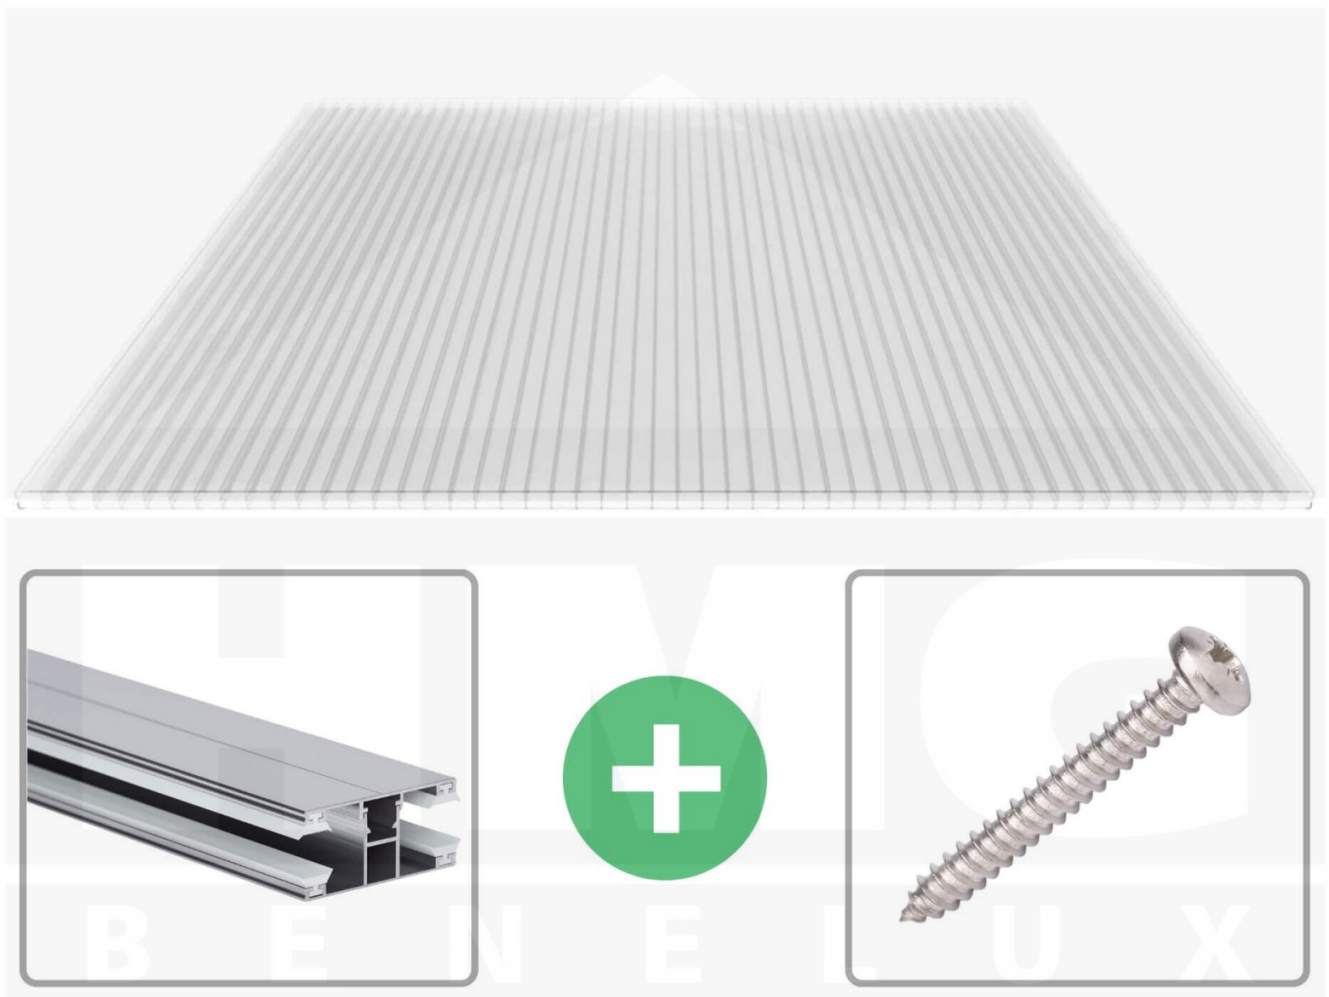

**Polycarbonaat kanaalplaat | 16 mm | Profiel DUO | Voordeelpakket |
Plaatbreedte 980 mm | Helder | Breedte 3,09 m | Lengte 2,00 m**

Artikelnr.: 70075DUK983020

Productinfo

Polycarbonaat kanaalplaten 16 mm

Deze 3-wandige kanaalplaat heeft een dikte van 16 mm en is ook onder de naam VLF-SDP16-PC bekend. Deze polycarbonaat kanaalplaat in de kleur glashelder, laat ca. 76% licht door en is verkrijgbaar in lengtes van 2 tot 7 m. De platen worden nauwkeurig op bestelling in de lengte op maat gezaagd. Berekend wordt de hele plaat, rest stukken worden meegestuurd. De plaatbreedte is 980 mm.

Producttoepassingen

Polycarbonaat kanaalplaten zijn aan een kant UV-bestendig, zeer helder, zeer goed bestand tegen normale weersinvloeden, enorm slag- en breukvast, vormstabiel, bestand tegen hoge temperaturen en moeilijk ontvlambaar. PC kanaalplaten worden in de bouw-, tuinbouw-, agrarische (beperkt omdat niet ammoniak bestendig) en de particuliere sector als dakbedekking voor hallen, kassen, stallen, schuurtjes, fietsenstallingen, terrasoverkappingen, veranda's en carports toegepast. Ook worden Polycarbonaat kanaalplaten verticaal voor wanden en afscheidingen toegepast.

Dekkende breedte

Eerste plaat met profiel = 1070 mm, elke volgende plaat met profiel + 1010 mm

Tussenmaten mogelijk door zelf smaller te zagen.

Montage profiel DUO

Het montage profiel DUO is een 60 mm breed profiel en bestaat uit aluminium, die door het schroef-systeem heel vast zit. Dit montage profiel is in de kleur blank aluminium in lengtes van 2,00 - 7,00 m voor 10 mm en 16 mm sterke kanaalplaten en massieve platen verkrijgbaar. De koppelprofielen bestaan uit 2 delen (onder- en bovenprofiel), de randprofielen uit 3 delen (onder- en bovenprofiel plus een randdeel om in te schuiven).