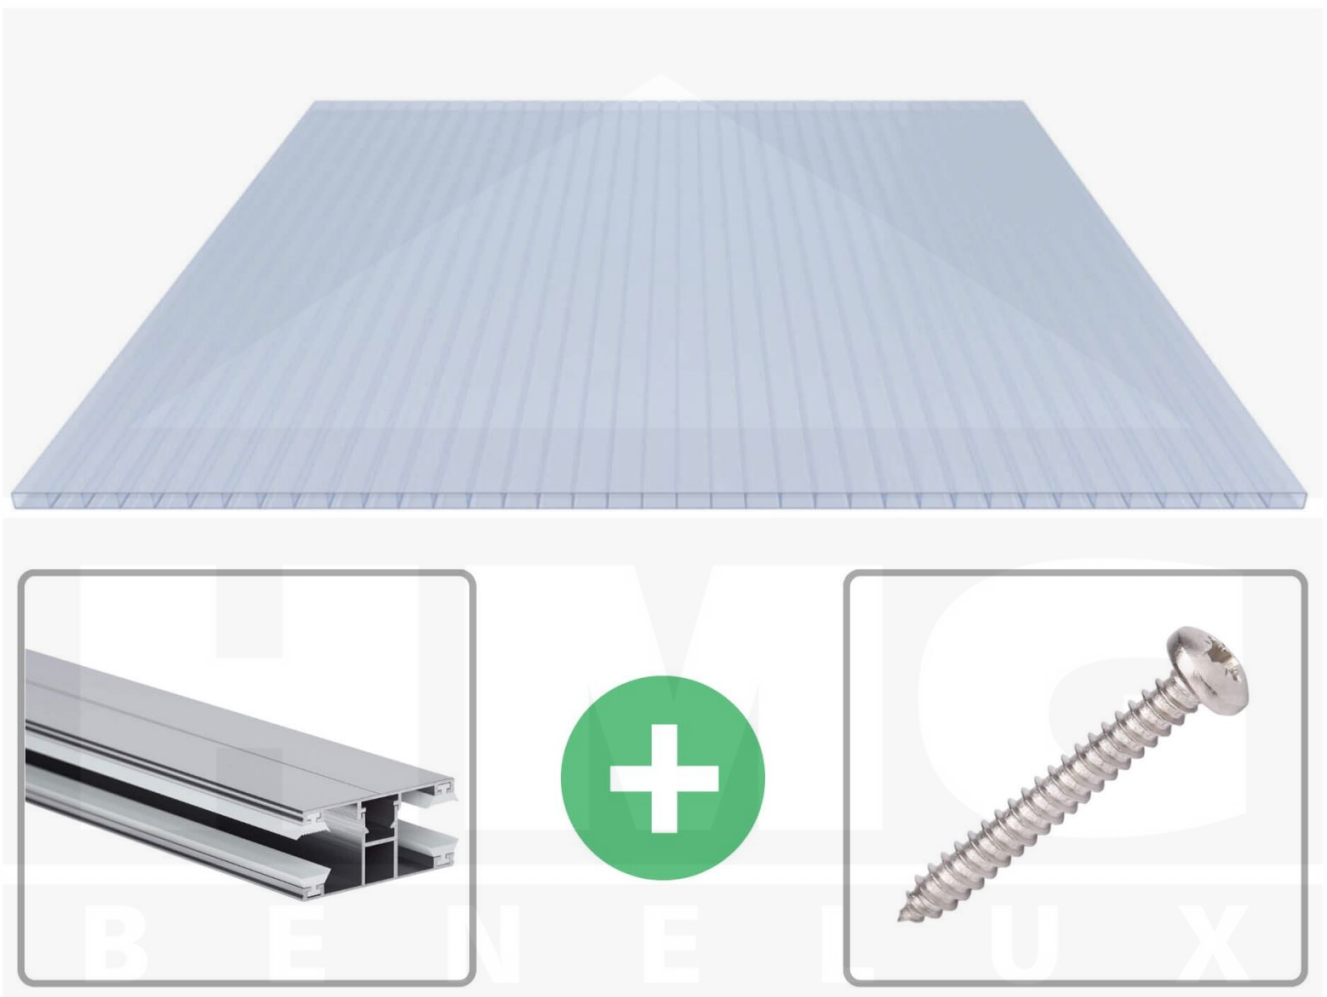

**Acrylaat kanaalplaat | 16 mm | Profiel DUO | Voordeelpakket | Plaatbreedte 1200 mm | Kristalblauw | Breedte 3,75 m | Lengte 2,00 m**

Artikelnr.: 70075DUKB123020

**Direct naar het artikel:**

Scan deze barcode gewoon met uw mobiel en u komt direct aan naar het product met verdere informatie, afbeeldingen, video's, etc.

### Acrylaat kanaalplaten 16 mm

Deze 2-wandige kanaalplaat heeft een dikte van 16 mm en is ook onder de naam VLF-SDP16-ACKB Klima-Blue bekend. Deze acrylaat kanaalplaat in de kleur lichtblauw, laat ca. 21% licht door en is verkrijgbaar in lengtes van 2 tot 7 m. De platen worden nauwkeurig op bestelling in de lengte op maat gezaagd. Berekend wordt de hele plaat, rest stukken worden meegestuurd. De plaatbreedte is 1200 mm.

### Montage profiel DUO

Het montage profiel DUO is een 60 mm breed profiel en bestaat uit aluminium, die door het schroef-systeem heel vast zit. Dit montage profiel is in de kleur blank aluminium in lengtes van 2,00 - 7,00 m voor 10 mm en 16 mm sterke kanaalplaten en massieve platen verkrijgbaar. De koppelprofielen bestaan uit 2 delen (onder- en bovenprofiel), de randprofielen uit 3 delen (onder- en bovenprofiel plus een randdeel om in te schuiven).