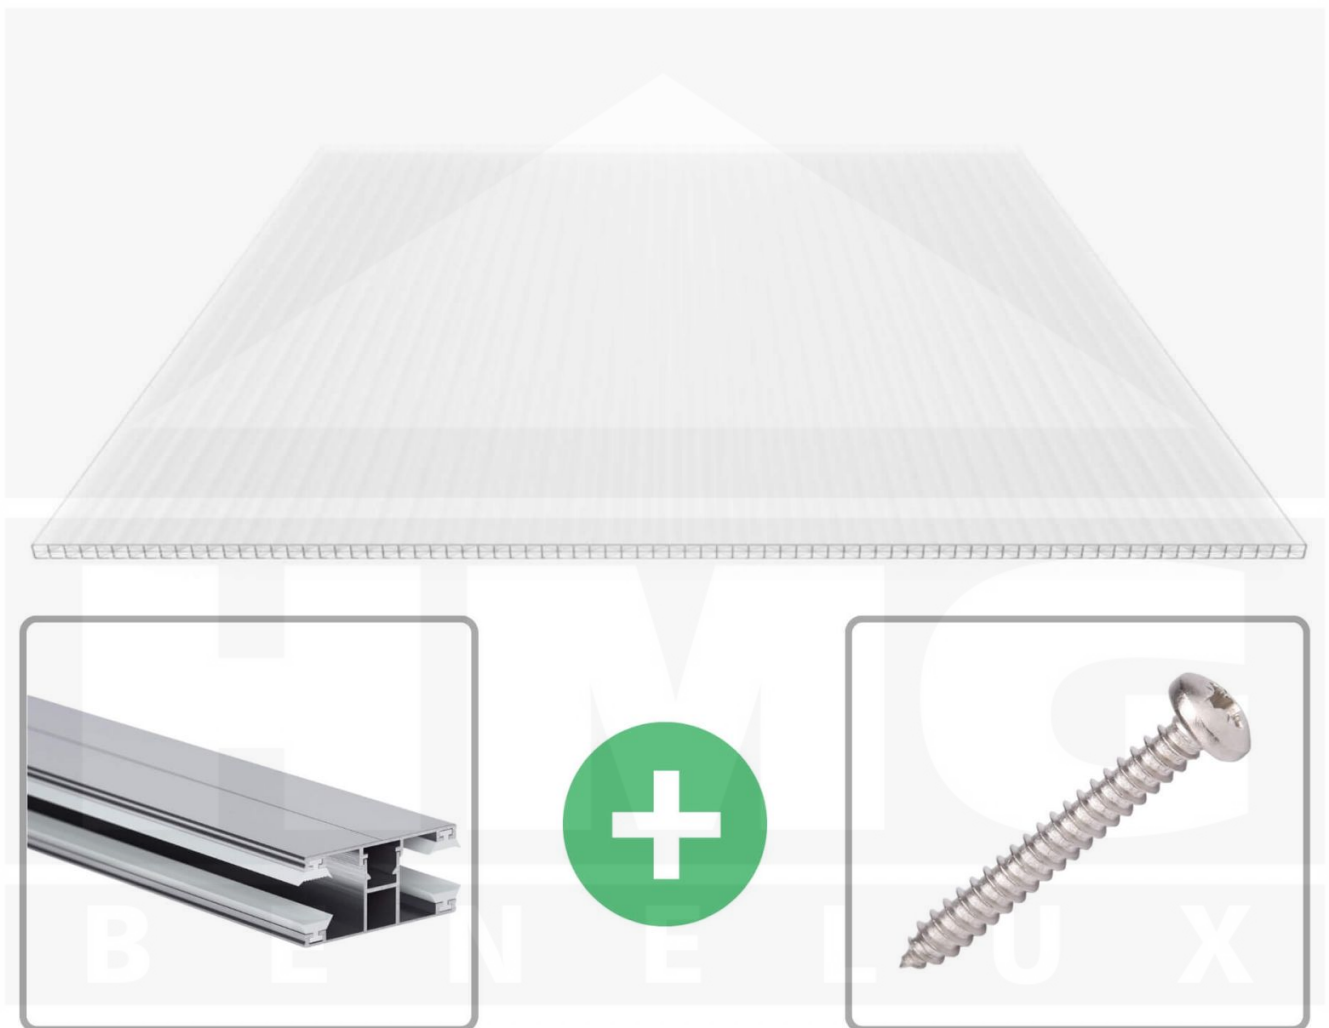

**Polycarbonaat kanaalplaat | 16 mm | Profiel DUO | Voordeelpakket |  
Plaatbreedte 1200 mm | Opaal wit | Extra sterk | Breedte 3,75 m | Lengte 2,50  
m**

Artikelnr.: 70075DUOX123025

**Direct naar het artikel:**

### Polycarbonaat kanaalplaten 16 mm

Deze X-structuur plaat heeft een dikte van 16 mm en is ook onder de naam VLF-SDP16-PCX bekend. Deze polycarbonaat kanaalplaat in de kleur opaal wit, laat ca. 45% licht door en is verkrijgbaar in lengtes van 2 tot 7 m. De platen worden nauwkeurig op bestelling in de lengte op maat gezaagd. Berekend wordt de hele plaat, rest stukken worden meegestuurd. De plaatbreedte is 1200 mm.

### Producttoepassingen

Polycarbonaat kanaalplaten zijn aan een kant UV-bestendig, zeer helder, zeer goed bestand tegen normale weersinvloeden, enorm slag- en breukvast, vormstabiel, bestand tegen hoge temperaturen en moeilijk ontvlambaar. PC kanaalplaten worden in de bouw-, tuinbouw-, agrarische (beperkt omdat niet ammoniak bestendig) en de particuliere sector als dakbedekking voor hallen, kassen, stallen, schuurtjes, fietsenstallingen, terrasoverkappingen, veranda's en carports toegepast. Ook worden Polycarbonaat kanaalplaten verticaal voor wanden en afscheidingen toegepast.

### Montage profiel DUO

Het montage profiel DUO is een 60 mm breed profiel en bestaat uit aluminium, die door het schroef-systeem heel vast zit. Dit montage profiel is in de kleur blank aluminium in lengtes van 2,00 - 7,00 m voor 10 mm en 16 mm sterke kanaalplaten en massieve platen verkrijgbaar. De koppelprofielen bestaan uit 2 delen (onder- en bovenprofiel), de randprofielen uit 3 delen (onder- en bovenprofiel plus een randdeel om in te schuiven).