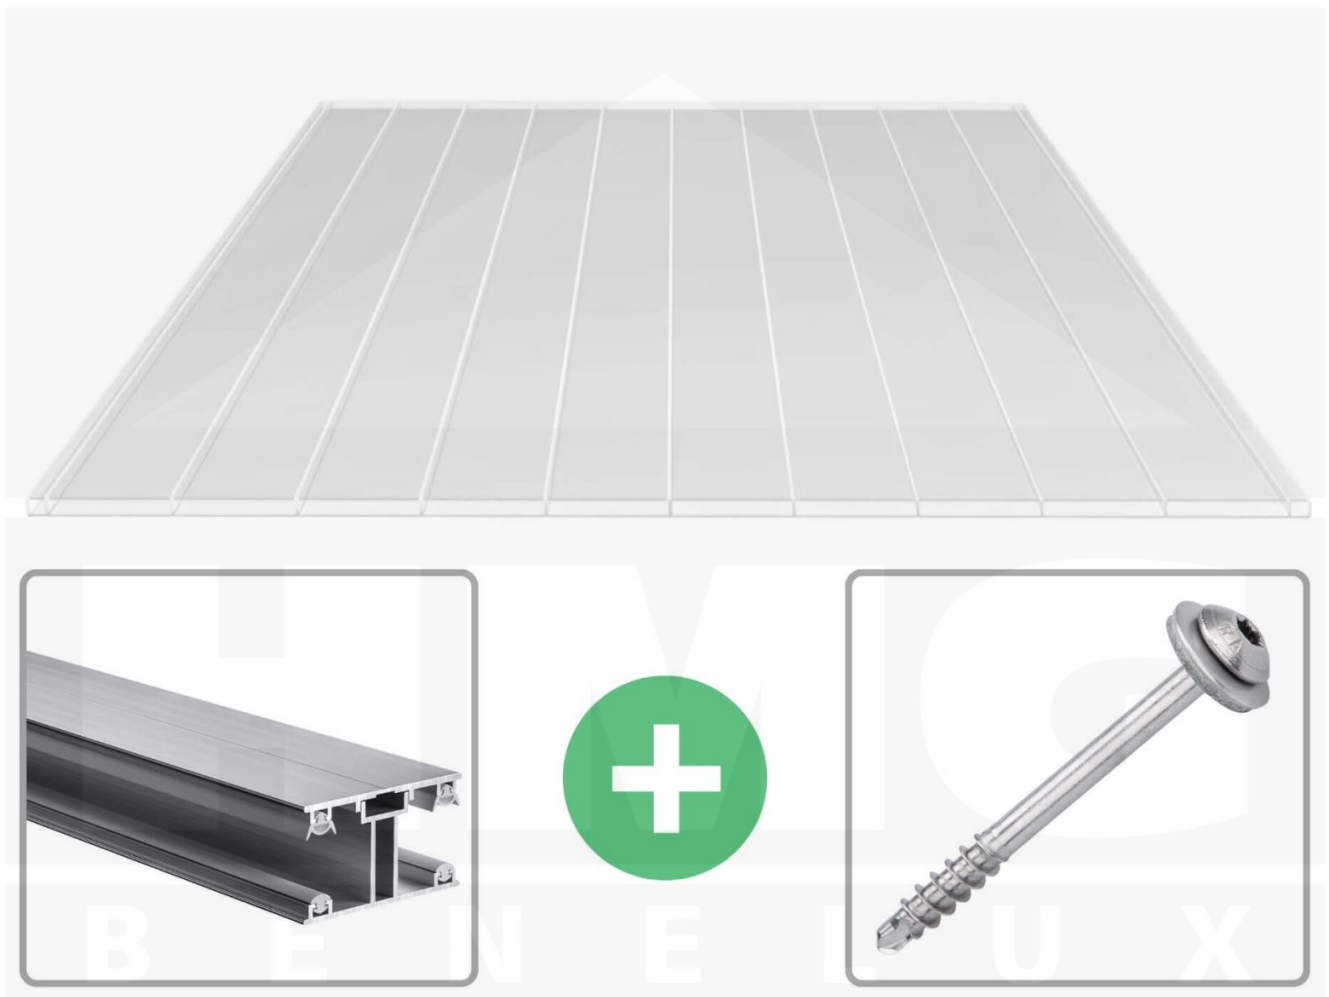

Acrylaat kanaalplaat | 16 mm | Profiel ECO | Voordeelpakket | Plaatbreedte 980 mm | Helder | Brede kanaal | Breedte 3,05 m | Lengte 2,00

Artikelnr.: 70075ECAC963020

Productinfo

Acrylaat kanaalplaten 16 mm

Deze 2-wandige kanaalplaat heeft een dikte van 16 mm en is ook onder de naam VLF-SDP16-AC96 breedkamer bekend. Deze acrylaat kanaalplaat in de kleur glashelder, laat ca. 87% licht door en is verkrijgbaar in lengtes van 2 tot 7 m. De platen worden nauwkeurig op bestelling in de lengte op maat gezaagd. Berekend wordt de hele plaat, rest stukken worden meegestuurd. De plaatbreedte is 980 mm.

Producttoepassingen

Acrylaat kanaalplaten zijn UV-bestendig, vergelen niet en worden niet broos. Van wege de zeer hoge transparantie garanderen deze R.GLAS kanaalplaten de hoogste lichtdoorlatendheid en glans. Acrylaat is enorm slag- en breukvast, zeer goed bestand tegen normale weersinvloeden, hagelbestendig (Niet bij extreme weersomstandigheden - Zie garantievoorwaarden) en normaal ontvlambaar. AC kanaalplaten worden in de bouw-, tuinbouw-, agrarische en de particuliere sector als dakbedekking voor hallen, kassen, stallen, schuurtjes, fietsenstallingen, terrasoverkappingen, veranda's en carports toegepast. Ook worden dubbelwandige acrylaat kanaalplaten verticaal voor wanden en afscheidingen toegepast.

Dekkende breedte

Eerste plaat met profiel = 1040 mm, elke volgende plaat met profiel + 1000 mm

Tussenmaten mogelijk door zelf smaller te zagen.

Montage profiel ECO

Het montage profiel ECO is een 50 mm breed profiel en bestaat uit aluminium, die door het schroef-systeem heel vast zit. Dit montage profiel is in de kleur blank aluminium in lengtes van 2,00 - 7,00 m voor 16 mm sterke kanaalplaten en massieve platen verkrijgbaar. De koppelprofielen bestaan uit 2 delen (onder- en bovenprofiel), de randprofielen uit 3 delen (onder- en bovenprofiel plus een randdeel om in te schuiven).