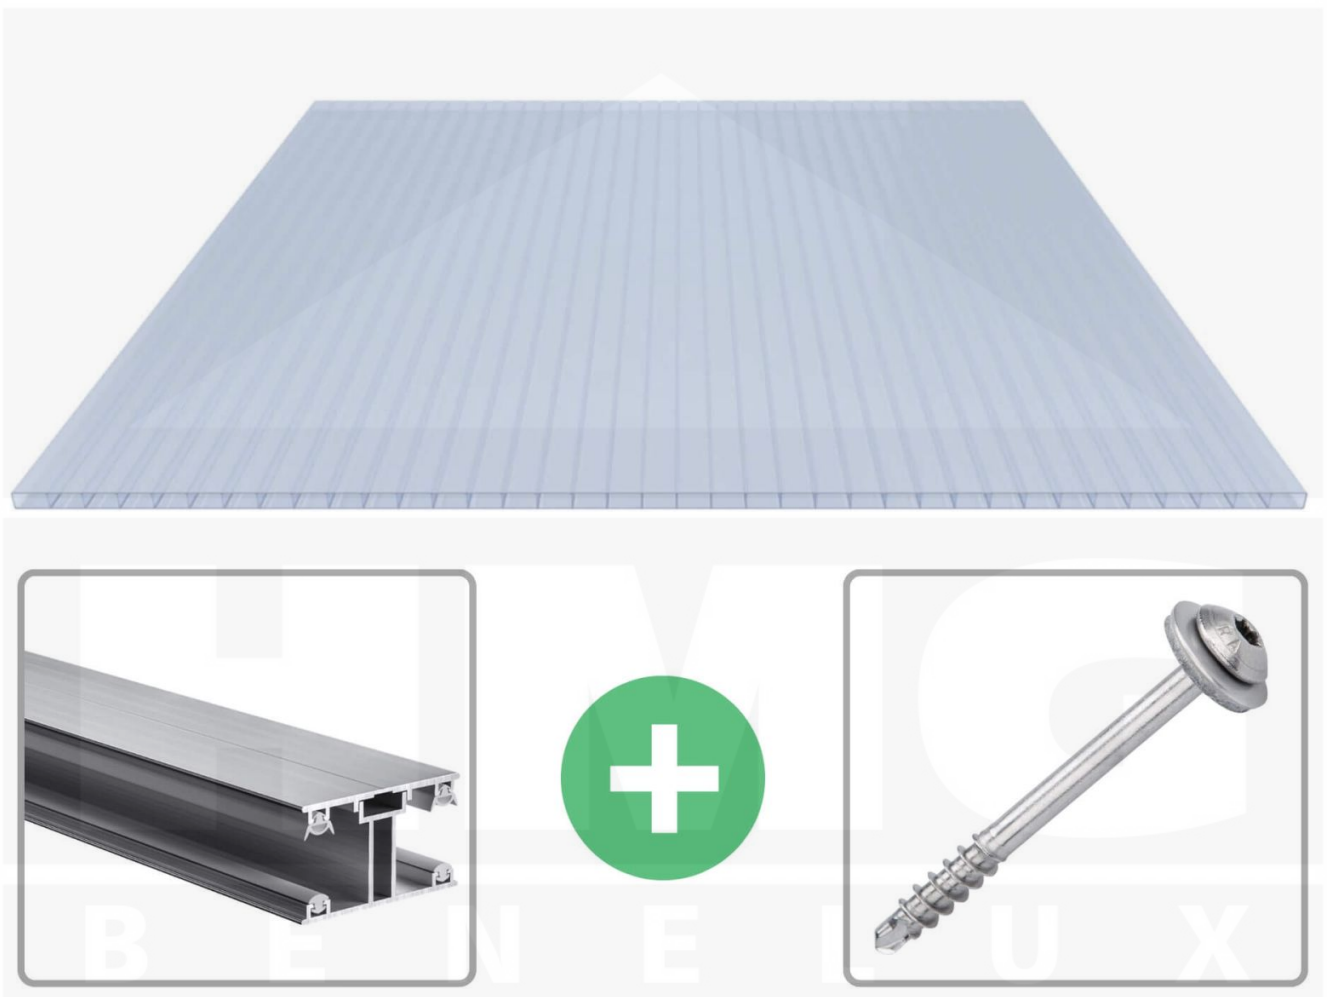

**Acrylaat kanaalplaat | 16 mm | Profiel ECO | Voordeelpakket | Plaatbreedte 980 mm | Kristalblauw | Breedte 3,05 m | Lengte 2,00 m**

Artikelnr.: 70075ECACK3020

### Acrylaat kanaalplaten 16 mm

Deze 2-wandige kanaalplaat heeft een dikte van 16 mm en is ook onder de naam VLF-SDP16-ACKB Klima-Blue bekend. Deze acrylaat kanaalplaat in de kleur lichtblauw, laat ca. 21% licht door en is verkrijgbaar in lengtes van 2 tot 7 m. De platen worden nauwkeurig op bestelling in de lengte op maat gezaagd. Berekend wordt de hele plaat, rest stukken worden meegestuurd. De plaatbreedte is 980 mm.

### Montage profiel ECO

Het montage profiel ECO is een 50 mm breed profiel en bestaat uit aluminium, die door het schroef-systeem heel vast zit. Dit montage profiel is in de kleur blank aluminium in lengtes van 2,00 - 7,00 m voor 16 mm sterke kanaalplaten en massieve platen verkrijgbaar. De koppelprofielen bestaan uit 2 delen (onder- en bovenprofiel), de randprofielen uit 3 delen (onder- en bovenprofiel plus een randdeel om in te schuiven).