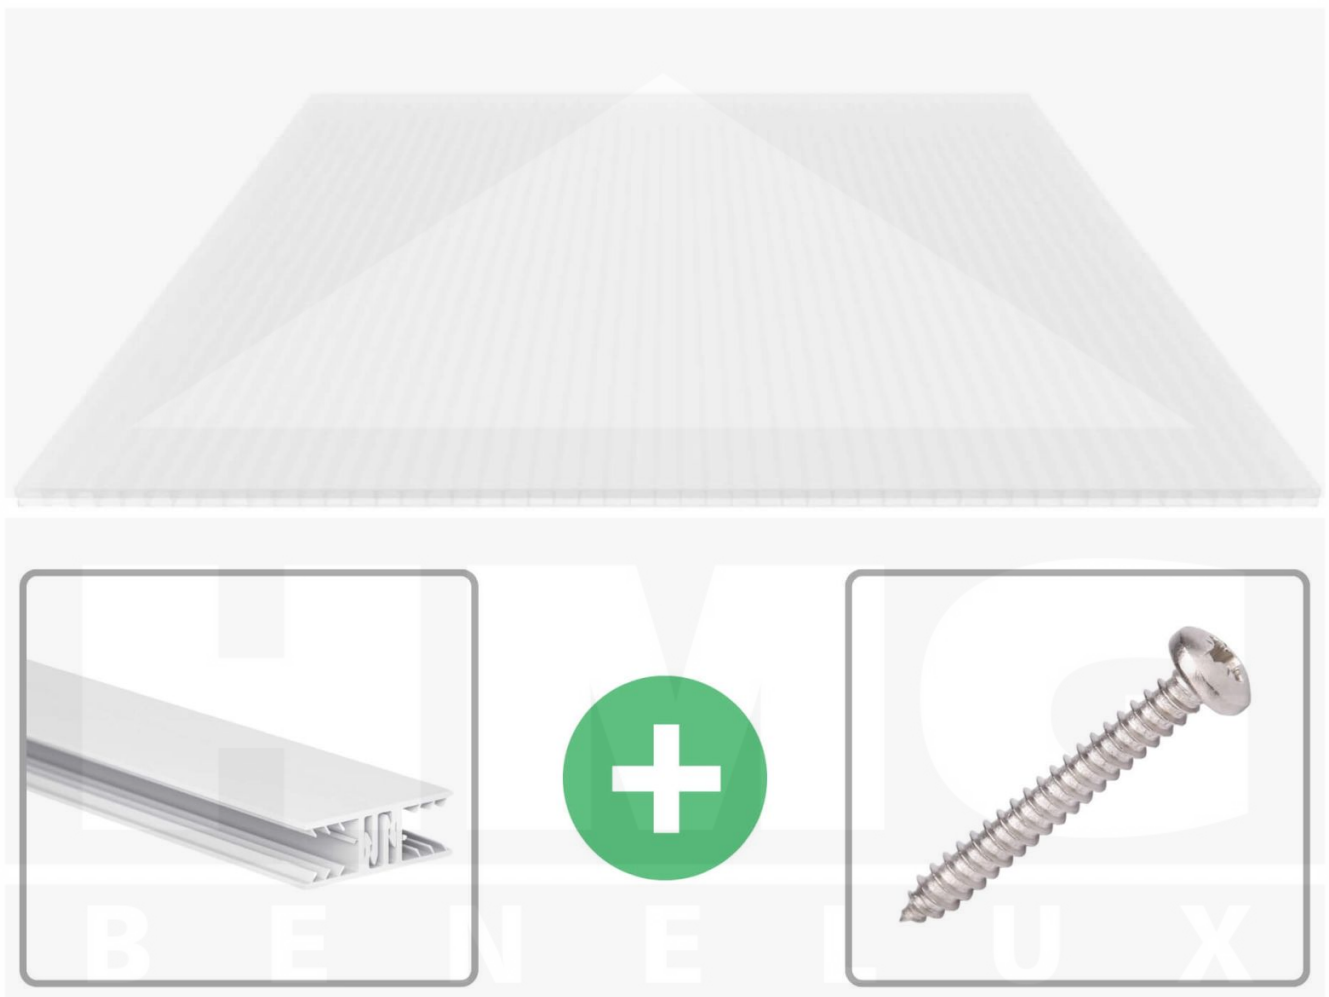

**Polycarbonaat kanaalplaat | 16 mm | Profiel Zeven | Voordeelpakket |
Plaatbreedte 1200 mm | Opaal wit | Breedte 3,79 m | Lengte 2,00 m**

Artikelnr.: 70075ZSO123020

Productinfo

Polycarbonaat kanaalplaten 16 mm

Deze 3-wandige kanaalplaat heeft een dikte van 16 mm en is ook onder de naam VLF-SDP16-PC bekend. Deze polycarbonaat kanaalplaat in de kleur opaal wit, laat ca. 45% licht door en is verkrijgbaar in lengtes van 2 tot 7 m. De platen worden nauwkeurig op bestelling in de lengte op maat gezaagd. Berekend wordt de hele plaat, rest stukken worden meegestuurd. De plaatbreedte is 1200 mm.

Dekkende breedte

Eerste plaat met profiel = 1310 mm, elke volgende plaat met profiel + 1240 mm

Tussenmaten mogelijk door zelf smaller te zagen.

Montage profiel Zeven

Het montage profiel Zeven is een 70 mm breed profiel en bestaat uit hoogwaardig PVC in kozijn kwaliteit, die door het klik-systeem heel makkelijk gemonteert kan worden. Dit montage profiel is in de kleur wit in lengtes van 2,00 - 7,02 m voor 10 mm en 16 mm sterke kanaalplaten en massieve platen verkrijgbaar. De koppelprofielen bestaan uit 2 delen (onder- en bovenprofiel), de randprofielen uit 3 delen (onder- en bovenprofiel plus een randdeel om in te schuiven).