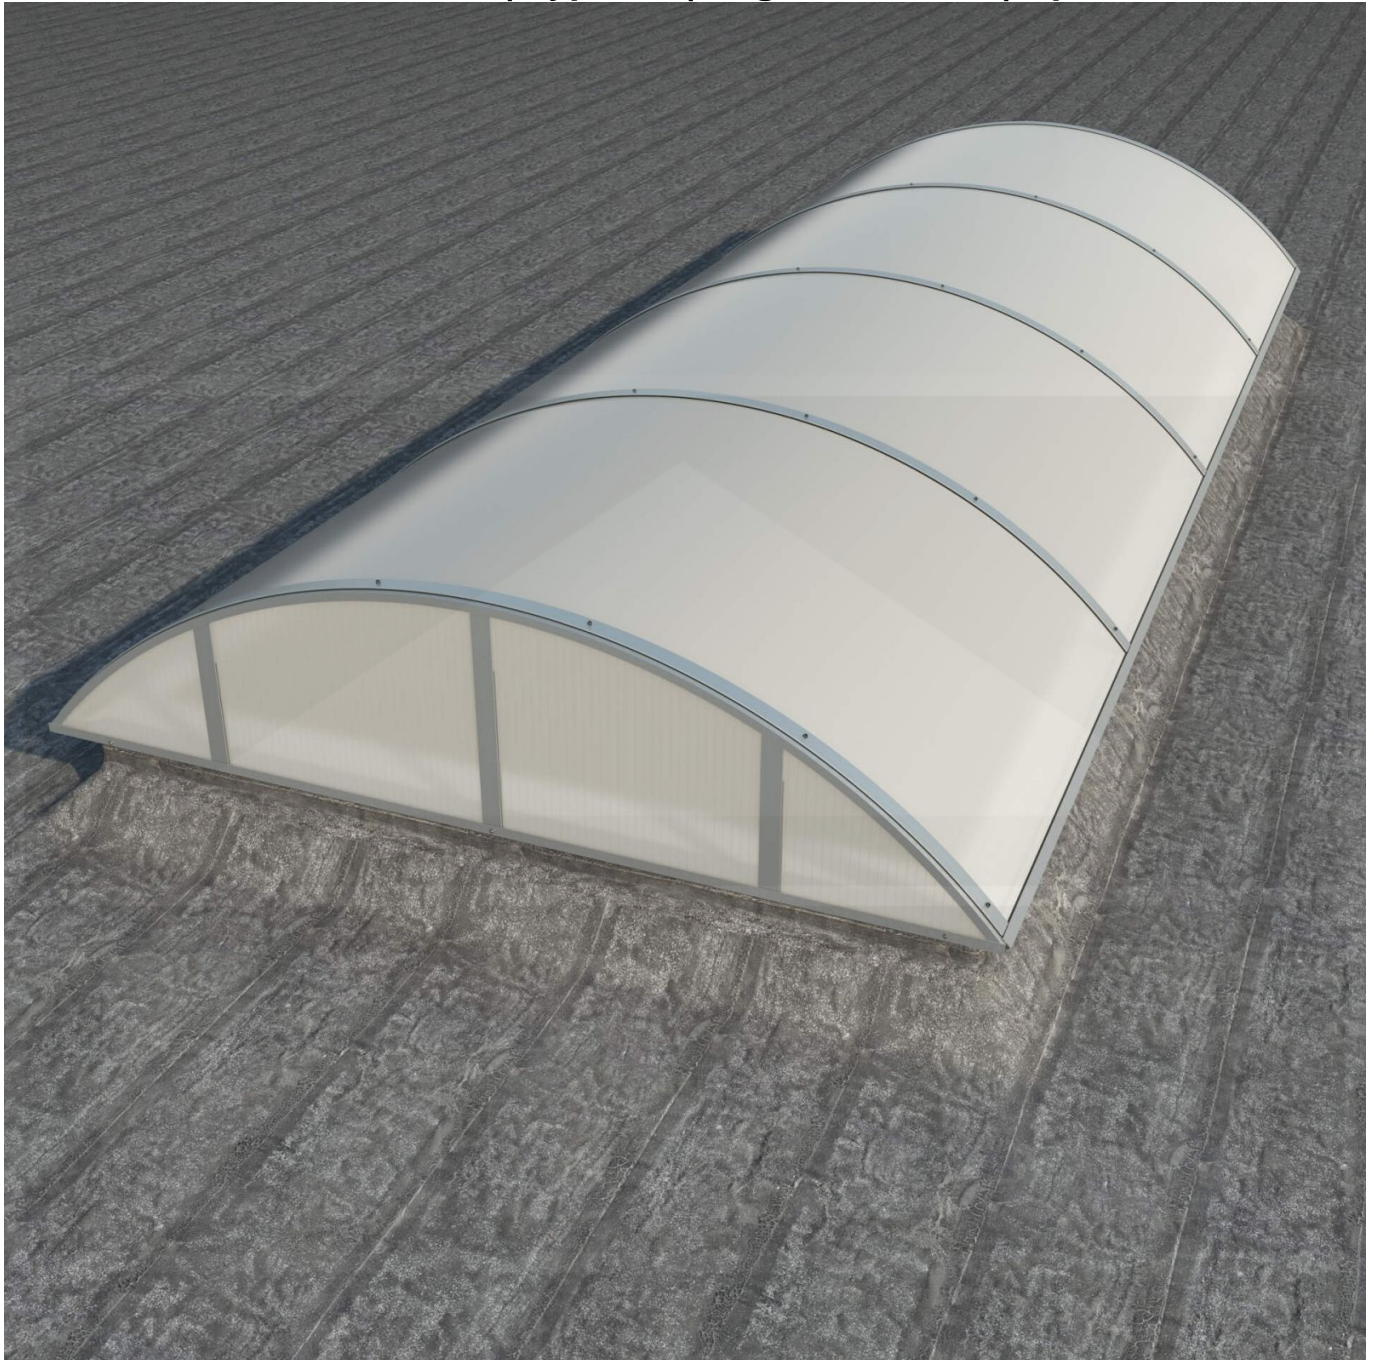

Alumon lichtstraat | Type 1/5 | Dagmaat 3,90 m | Opaal wit

Artikelnr.: 95AL15O3900

Direct naar het artikel:

Scan deze barcode gewoon met uw mobiel en u komt direct aan naar het product met verdere informatie, afbeeldingen, video's, etc.

Productinfo

Alumon polycarbonaat lichtstraat

Deze meerwandige vlakke lichtstraat bestaat uit een gebogen aluminium zelfdragende constructie met meerwandige polycarbonaat kanaalplaten. Met dit lichtstraatsysteem kan een lichtstraat met een vrije overspanning van 1,00 m tot 4,50 m gerealiseerd worden. De 4-wandige polycarbonaat kanaalplaten zijn 10 mm dik, hebben een U-waarde (ioslatie) van 2,5 W/m²K, en zijn na keuze verkrijgbaar in helder (lichtdoorlaat 69%) en opaal (57%). Alumon lichtstraten zijn verkrijgbaar met een booghoogte van 1/5 of 1/7 van de dagmaat. Een booghoogte van 1/5 is hoger en steviger dan 1/7. Een booghoogte van 1/7 is lager en wat voordeliger. De kopse kanten van een lichtstraat kunnen optioneel worden afgedicht met kopschotten, die sepeeraat te bestellen zijn.

Producttoepassingen

Alumon lichtstraat elementen worden toegepast voor het maken van lichtstraten op hallen, voor droogloop overkappingen, deurluifels, carports, bootoverkappingen, fietsenstallingen enzovoort. Doordat deze elementen zelfdragend zijn en licht van gewicht kan men er vrij eenvoudig en voordelig een kleine of grote lichtstraat mee bouwen.

Tech. Details

Staat	Nieuw
Uitvoering	1/5 (steviger)
Profiel	Vlak
Plaatbreedte	1050 mm of 1250 mm (Afhankelijk van lengte)
Werkende breedte	1000 mm of 1200 mm (Afhankelijk van lengte)
Materiaal	Polycarbonaat
Dikte	10 mm
Kleur	Opaal wit
Garantie	10 jaar UV-bestendigheid, lichttransmissie, hagelbestendigheid, stijfheid
Bevestiging	Inclusief
Eigenschap	Bijna onbreekbaar, goede UV-bestendigheid
Lichtdoorlaat	57 %
U-Waarde	2,50 W/m ² K
Breedte	max. 4,64 m
Dagmaat	3,90 m
Buitenkant opstand	4,04 m
UV-Bestendig	Ja
UV-Bescherming	Ja
Topseller	Nee
Merk	Alumon