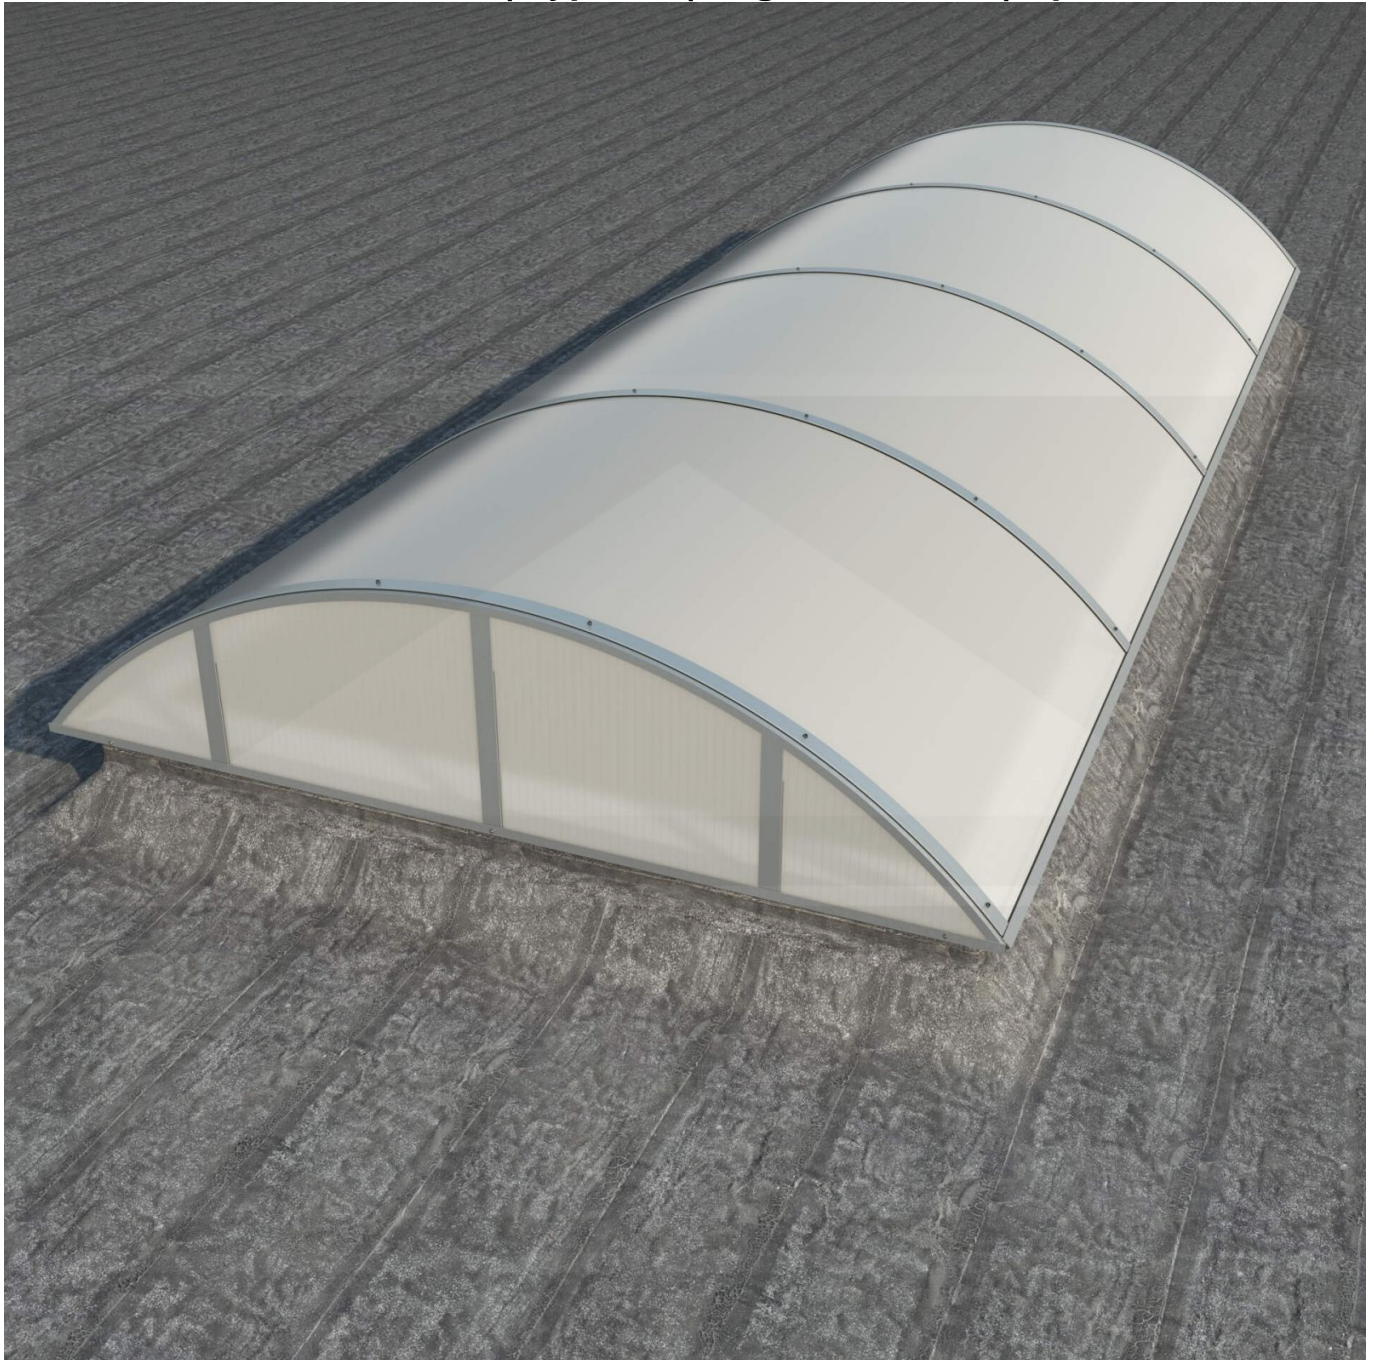

Alumon lichtstraat | Type 1/5 | Dagmaat 4,00 m | Opaal wit

Artikelnr.: 95AL15O4000

Direct naar het artikel:

Scan deze barcode gewoon met uw mobiel en u komt direct aan naar het product met verdere informatie, afbeeldingen, video's, etc.

Productinfo

Alumon polycarbonaat lichtstraat

Deze meerwandige vlakke lichtstraat bestaat uit een gebogen aluminium zelfdragende constructie met meerwandige polycarbonaat kanaalplaten. Met dit lichtstraatsysteem kan een lichtstraat met een vrije overspanning van 1,00 m tot 4,50 m gerealiseerd worden. De 4-wandige polycarbonaat kanaalplaten zijn 10 mm dik, hebben een U-waarde (ioslatie) van 2,5 W/m²K, en zijn na keuze verkrijgbaar in helder (lichtdoorlaat 69%) en opaal (57%). Alumon lichtstraten zijn verkrijgbaar met een booghoogte van 1/5 of 1/7 van de dagmaat. Een booghoogte van 1/5 is hoger en steviger dan 1/7. Een booghoogte van 1/7 is lager en wat voordeliger. De kopse kanten van een lichtstraat kunnen optioneel worden afgedicht met kopschotten, die sepeeraat te bestellen zijn.

Producttoepassingen

Alumon lichtstraat elementen worden toegepast voor het maken van lichtstraten op hallen, voor droogloop overkappingen, deurluifels, carports, bootoverkappingen, fietsenstallingen enzovoort. Doordat deze elementen zelfdragend zijn en licht van gewicht kan men er vrij eenvoudig en voordelig een kleine of grote lichtstraat mee bouwen.