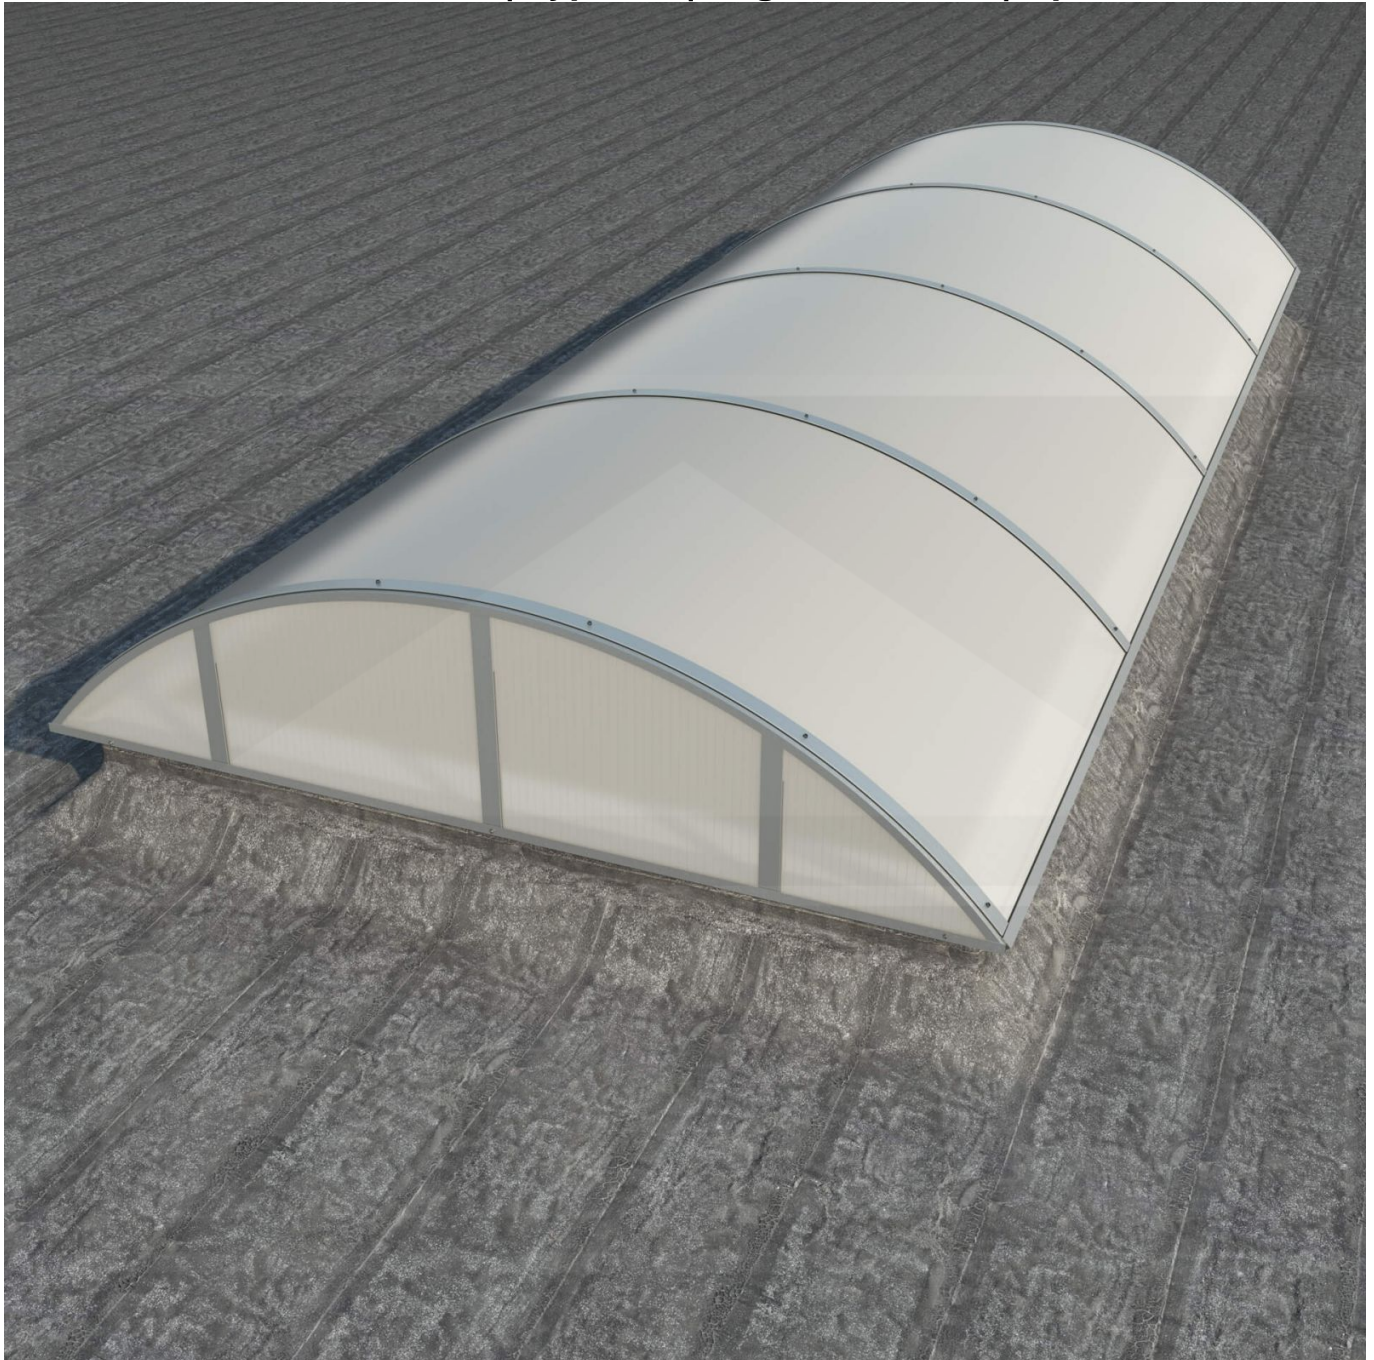

Alumon lichtstraat | Type 1/5 | Dagmaat 4,10 m | Opaal wit

Artikelnr.: 95AL15O4100

Direct naar het artikel:

Scan deze barcode gewoon met uw mobiel en u komt direct aan naar het product met verdere informatie, afbeeldingen, video's, etc.

Productinfo

Alumon polycarbonaat lichtstraat

Deze meerwandige vlakke lichtstraat bestaat uit een gebogen aluminium zelfdragende constructie met meerwandige polycarbonaat kanaalplaten. Met dit lichtstraatsysteem kan een lichtstraat met een vrije overspanning van 1,00 m tot 4,50 m gerealiseerd worden. De 4-wandige polycarbonaat kanaalplaten zijn 10 mm dik, hebben een U-waarde (ioslatie) van 2,5 W/m²K, en zijn na keuze verkrijgbaar in helder (lichtdoorlaat 69%) en opaal (57%). Alumon lichtstraten zijn verkrijgbaar met een booghoogte van 1/5 of 1/7 van de dagmaat. Een booghoogte van 1/5 is hoger en steviger dan 1/7. Een booghoogte van 1/7 is lager en wat voordeliger. De kopse kanten van een lichtstraat kunnen optioneel worden afgedicht met kopschotten, die sepeeraat te bestellen zijn.

Producttoepassingen

Alumon lichtstraat elementen worden toegepast voor het maken van lichtstraten op hallen, voor droogloop overkappingen, deurluifels, carports, bootoverkappingen, fietsenstallingen enzovoort. Doordat deze elementen zelfdragend zijn en licht van gewicht kan men er vrij eenvoudig en voordelig een kleine of grote lichtstraat mee bouwen.

Tech. Details

Staat	Nieuw
Uitvoering	1/5 (steviger)
Profiel	Vlak
Plaatbreedte	1050 mm of 1250 mm (Afhankelijk van lengte)
Werkende breedte	1000 mm of 1200 mm (Afhankelijk van lengte)
Materiaal	Polycarbonaat
Dikte	10 mm
Kleur	Opaal wit
Garantie	10 jaar UV-bestendigheid, lichttransmissie, hagelbestendigheid, stijfheid
Bevestiging	Inclusief
Eigenschap	Bijna onbreekbaar, goede UV-bestendigheid
Lichtdoorlaat	57 %
U-Waarde	2,50 W/m ² K
Breedte	max. 4,64 m
Dagmaat	4,10 m
Buitenkant opstand	4,24 m
UV-Bestendig	Ja
UV-Bescherming	Ja
Topseller	Nee
Merk	Alumon