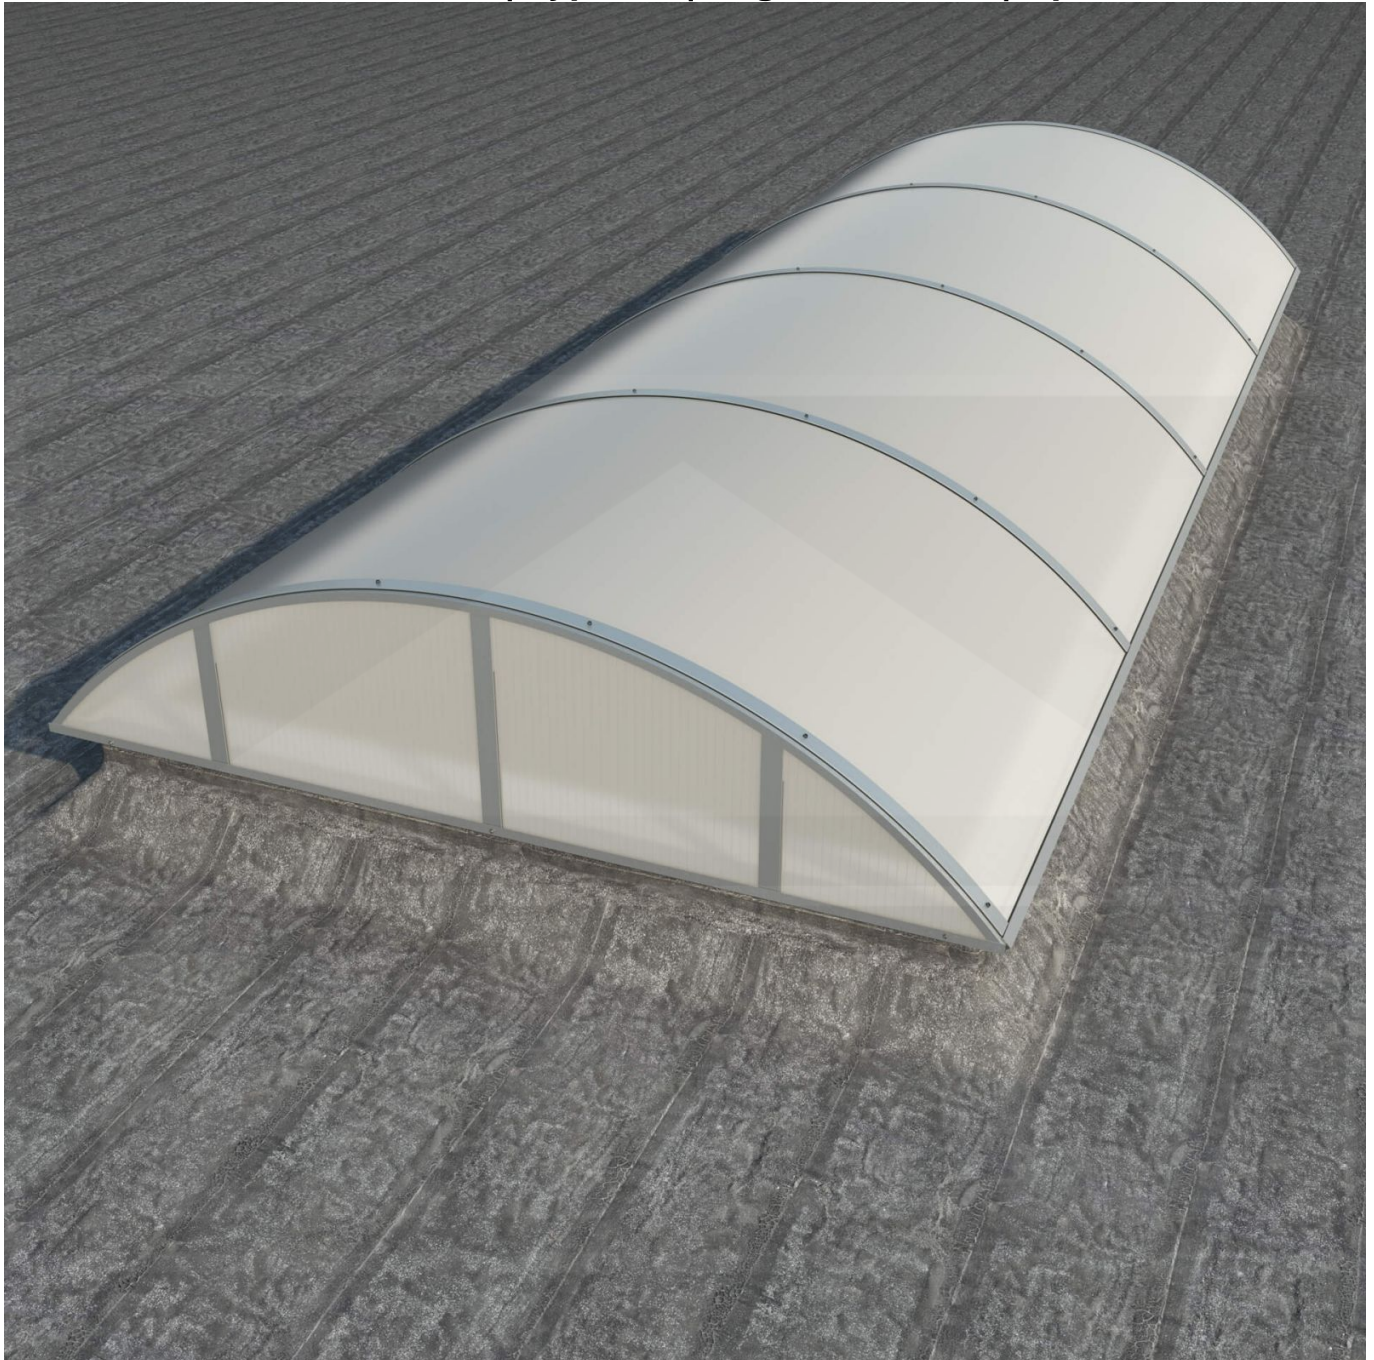

## Alumon lichtstraat | Type 1/5 | Dagmaat 4,20 m | Opaal wit

Artikelnr.: 95AL15O4200

**Direct naar het artikel:**

Scan deze barcode gewoon met uw mobiel en u komt direct aan naar het product met verdere informatie, afbeeldingen, video's, etc.

### Alumon polycarbonaat lichtstraat

Deze meerwandige vlakke lichtstraat bestaat uit een gebogen aluminium zelfdragende constructie met meerwandige polycarbonaat kanaalplaten. Met dit lichtstraatsysteem kan een lichtstraat met een vrije overspanning van 1,00 m tot 4,50 m gerealiseerd worden. De 4-wandige polycarbonaat kanaalplaten zijn 10 mm dik, hebben een U-waarde (ioslatie) van 2,5 W/m<sup>2</sup>K, en zijn na keuze verkrijgbaar in helder (lichtdoorlaat 69%) en opaal (57%). Alumon lichtstraten zijn verkrijgbaar met een booghoogte van 1/5 of 1/7 van de dagmaat. Een booghoogte van 1/5 is hoger en steviger dan 1/7. Een booghoogte van 1/7 is lager en wat voordeliger. De kopse kanten van een lichtstraat kunnen optioneel worden afgedicht met kopschotten, die sepeeraat te bestellen zijn.

### Producttoepassingen

Alumon lichtstraat elementen worden toegepast voor het maken van lichtstraten op hallen, voor droogloop overkappingen, deurluifels, carports, bootoverkappingen, fietsenstallingen enzovoort. Doordat deze elementen zelfdragend zijn en licht van gewicht kan men er vrij eenvoudig en voordelig een kleine of grote lichtstraat mee bouwen.

### Tech. Details

Staat	Nieuw
Uitvoering	1/5 (steviger)
Profiel	Vlak
Plaatbreedte	1050 mm of 1250 mm (Afhankelijk van lengte)
Werkende breedte	1000 mm of 1200 mm (Afhankelijk van lengte)
Materiaal	Polycarbonaat
Dikte	10 mm
Kleur	Opaal wit
Garantie	10 jaar UV-bestendigheid, lichttransmissie, hagelbestendigheid, stijfheid
Bevestiging	Inclusief
Eigenschap	Bijna onbreekbaar, goede UV-bestendigheid
Lichtdoorlaat	57 %
U-Waarde	2,50 W/m <sup>2</sup> K
Breedte	max. 4,64 m
Dagmaat	4,20 m
Buitenkant opstand	4,34 m
UV-Bestendig	Ja
UV-Bescherming	Ja
Topseller	Nee
Merk	Alumon