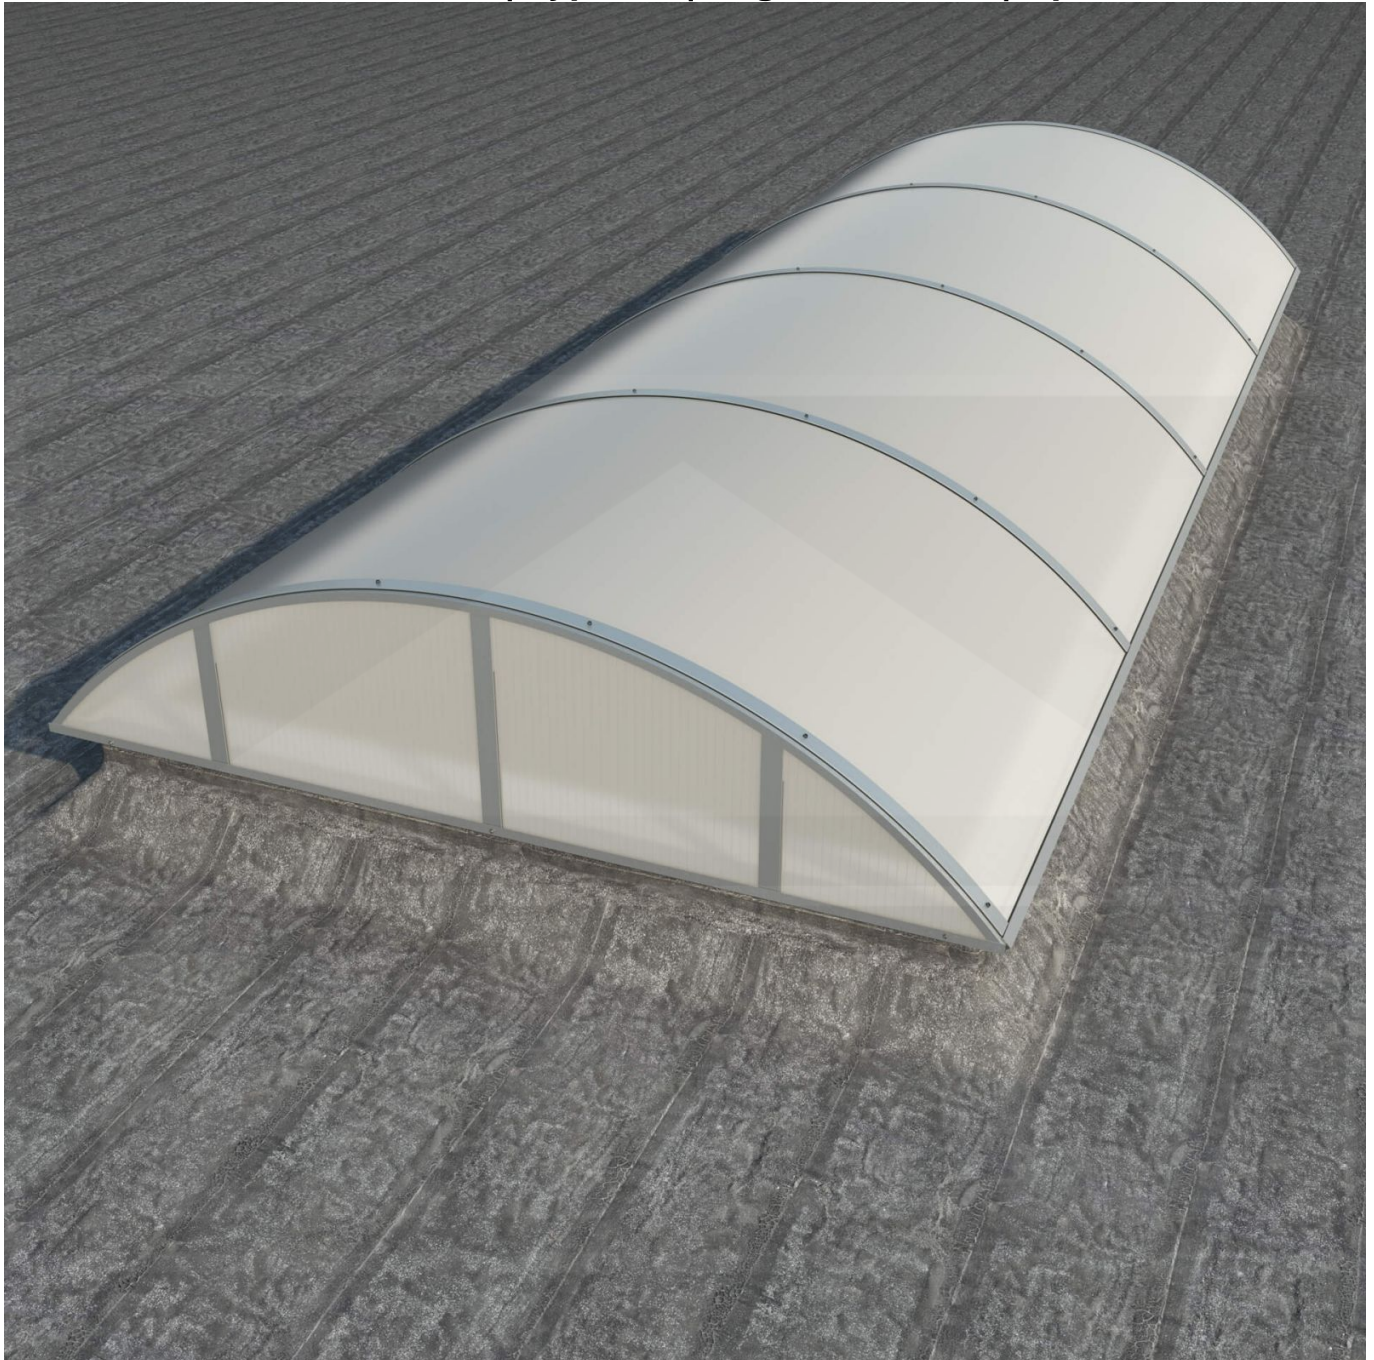

## Alumon lichtstraat | Type 1/5 | Dagmaat 4,40 m | Opaal wit

Artikelnr.: 95AL15O4400

**Direct naar het artikel:**

Scan deze barcode gewoon met uw mobiel en u komt direct aan naar het product met verdere informatie, afbeeldingen, video's, etc.

### Alumon polycarbonaat lichtstraat

Deze meerwandige vlakke lichtstraat bestaat uit een gebogen aluminium zelfdragende constructie met meerwandige polycarbonaat kanaalplaten. Met dit lichtstraatsysteem kan een lichtstraat met een vrije overspanning van 1,00 m tot 4,50 m gerealiseerd worden. De 4-wandige polycarbonaat kanaalplaten zijn 10 mm dik, hebben een U-waarde (ioslatie) van 2,5 W/m<sup>2</sup>K, en zijn na keuze verkrijgbaar in helder (lichtdoorlaat 69%) en opaal (57%). Alumon lichtstraten zijn verkrijgbaar met een booghoogte van 1/5 of 1/7 van de dagmaat. Een booghoogte van 1/5 is hoger en steviger dan 1/7. Een booghoogte van 1/7 is lager en wat voordeliger. De kopse kanten van een lichtstraat kunnen optioneel worden afgedicht met kopschotten, die sepeeraat te bestellen zijn.

### Producttoepassingen

Alumon lichtstraat elementen worden toegepast voor het maken van lichtstraten op hallen, voor droogloop overkappingen, deurluifels, carports, bootoverkappingen, fietsenstallingen enzovoort. Doordat deze elementen zelfdragend zijn en licht van gewicht kan men er vrij eenvoudig en voordelig een kleine of grote lichtstraat mee bouwen.