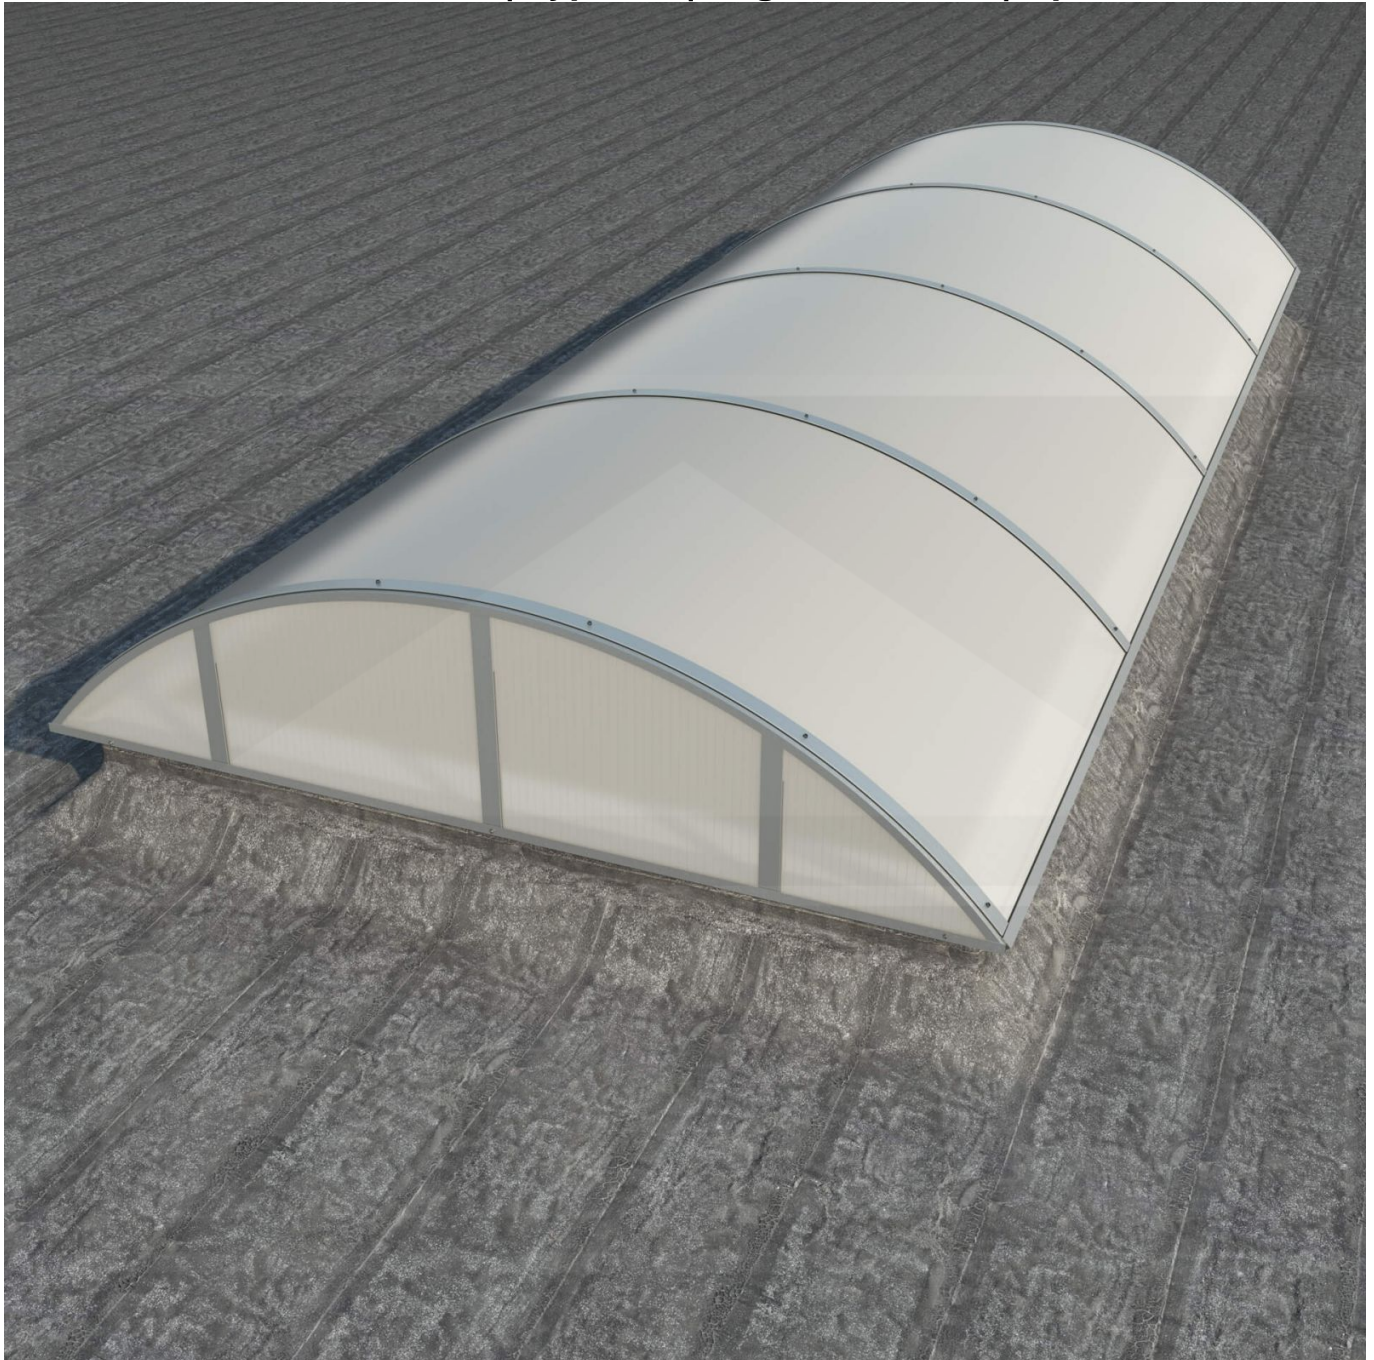

## Alumon lichtstraat | Type 1/5 | Dagmaat 4,50 m | Opaal wit

Artikelnr.: 95AL15O4500

**Direct naar het artikel:**

Scan deze barcode gewoon met uw mobiel en u komt direct aan naar het product met verdere informatie, afbeeldingen, video's, etc.

### Alumon polycarbonaat lichtstraat

Deze meerwandige vlakke lichtstraat bestaat uit een gebogen aluminium zelfdragende constructie met meerwandige polycarbonaat kanaalplaten. Met dit lichtstraatsysteem kan een lichtstraat met een vrije overspanning van 1,00 m tot 4,50 m gerealiseerd worden. De 4-wandige polycarbonaat kanaalplaten zijn 10 mm dik, hebben een U-waarde (ioslatie) van 2,5 W/m<sup>2</sup>K, en zijn na keuze verkrijgbaar in helder (lichtdoorlaat 69%) en opaal (57%). Alumon lichtstraten zijn verkrijgbaar met een booghoogte van 1/5 of 1/7 van de dagmaat. Een booghoogte van 1/5 is hoger en steviger dan 1/7. Een booghoogte van 1/7 is lager en wat voordeliger. De kopse kanten van een lichtstraat kunnen optioneel worden afgedicht met kopschotten, die sepeeraat te bestellen zijn.

### Producttoepassingen

Alumon lichtstraat elementen worden toegepast voor het maken van lichtstraten op hallen, voor droogloop overkappingen, deurluifels, carports, bootoverkappingen, fietsenstallingen enzovoort. Doordat deze elementen zelfdragend zijn en licht van gewicht kan men er vrij eenvoudig en voordelig een kleine of grote lichtstraat mee bouwen.