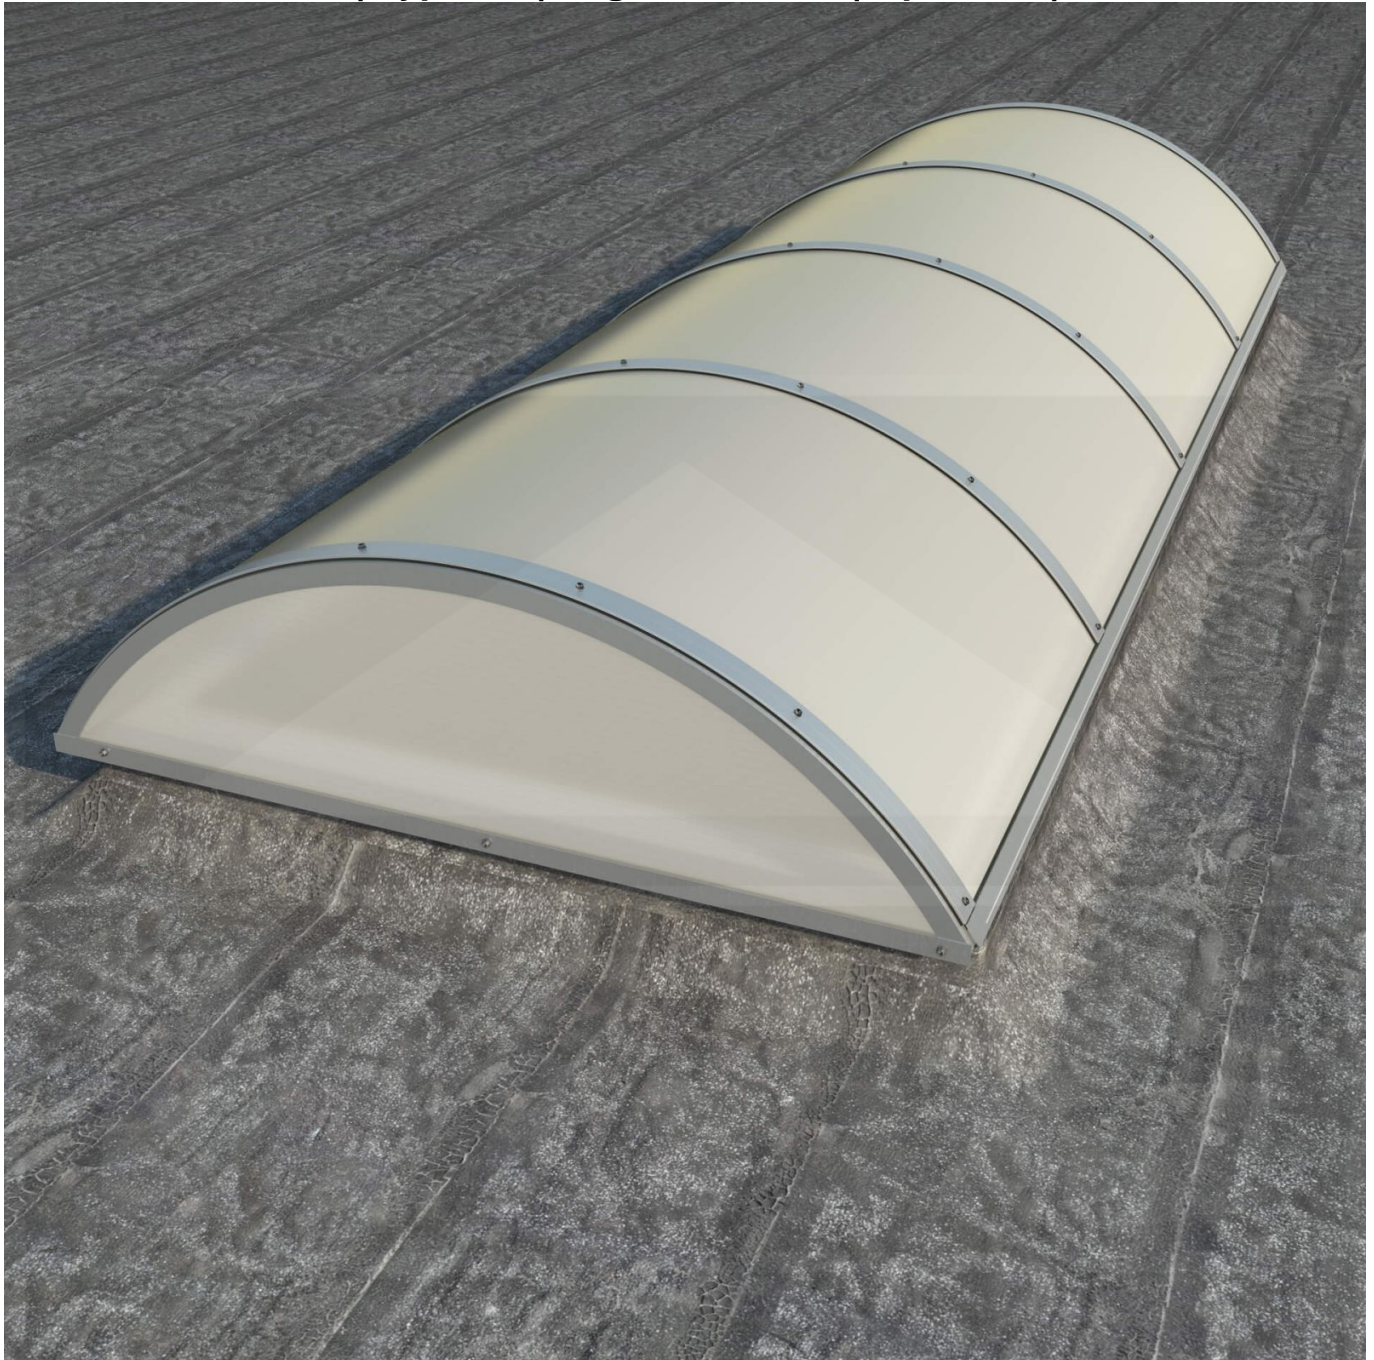

## Alumon lichtstraat | Type 1/5 | Dagmaat 1,70 m | Opaal wit | Warmtewerend

Artikelnr.: 95AL15W1700

**Direct naar het artikel:**

Scan deze barcode gewoon met uw mobiel en u komt direct aan naar het product met verdere informatie, afbeeldingen, video's, etc.

### Alumon polycarbonaat lichtstraat

Deze meerwandige vlakke lichtstraat bestaat uit een gebogen aluminium zelfdragende constructie met meerwandige polycarbonaat kanaalplaten. Met dit lichtstraatsysteem kan een lichtstraat met een vrije overspanning van 1,00 m tot 4,50 m gerealiseerd worden. De 4-wandige polycarbonaat kanaalplaten zijn 10 mm dik, hebben een U-waarde (ioslatie) van 2,5 W/m<sup>2</sup>K, en zijn na keuze verkrijgbaar in helder (lichtdoorlaat 69%) en opaal (57%). Alumon lichtstraten zijn verkrijgbaar met een booghoogte van 1/5 of 1/7 van de dagmaat. Een booghoogte van 1/5 is hoger en steviger dan 1/7. Een booghoogte van 1/7 is lager en wat voordeliger. De kopse kanten van een lichtstraat kunnen optioneel worden afgedicht met kopschotten, die sepeeraat te bestellen zijn.

### Producttoepassingen

Alumon lichtstraat elementen worden toegepast voor het maken van lichtstraten op hallen, voor droogloop overkappingen, deurluifels, carports, bootoverkappingen, fietsenstallingen enzovoort. Doordat deze elementen zelfdragend zijn en licht van gewicht kan men er vrij eenvoudig en voordelig een kleine of grote lichtstraat mee bouwen.