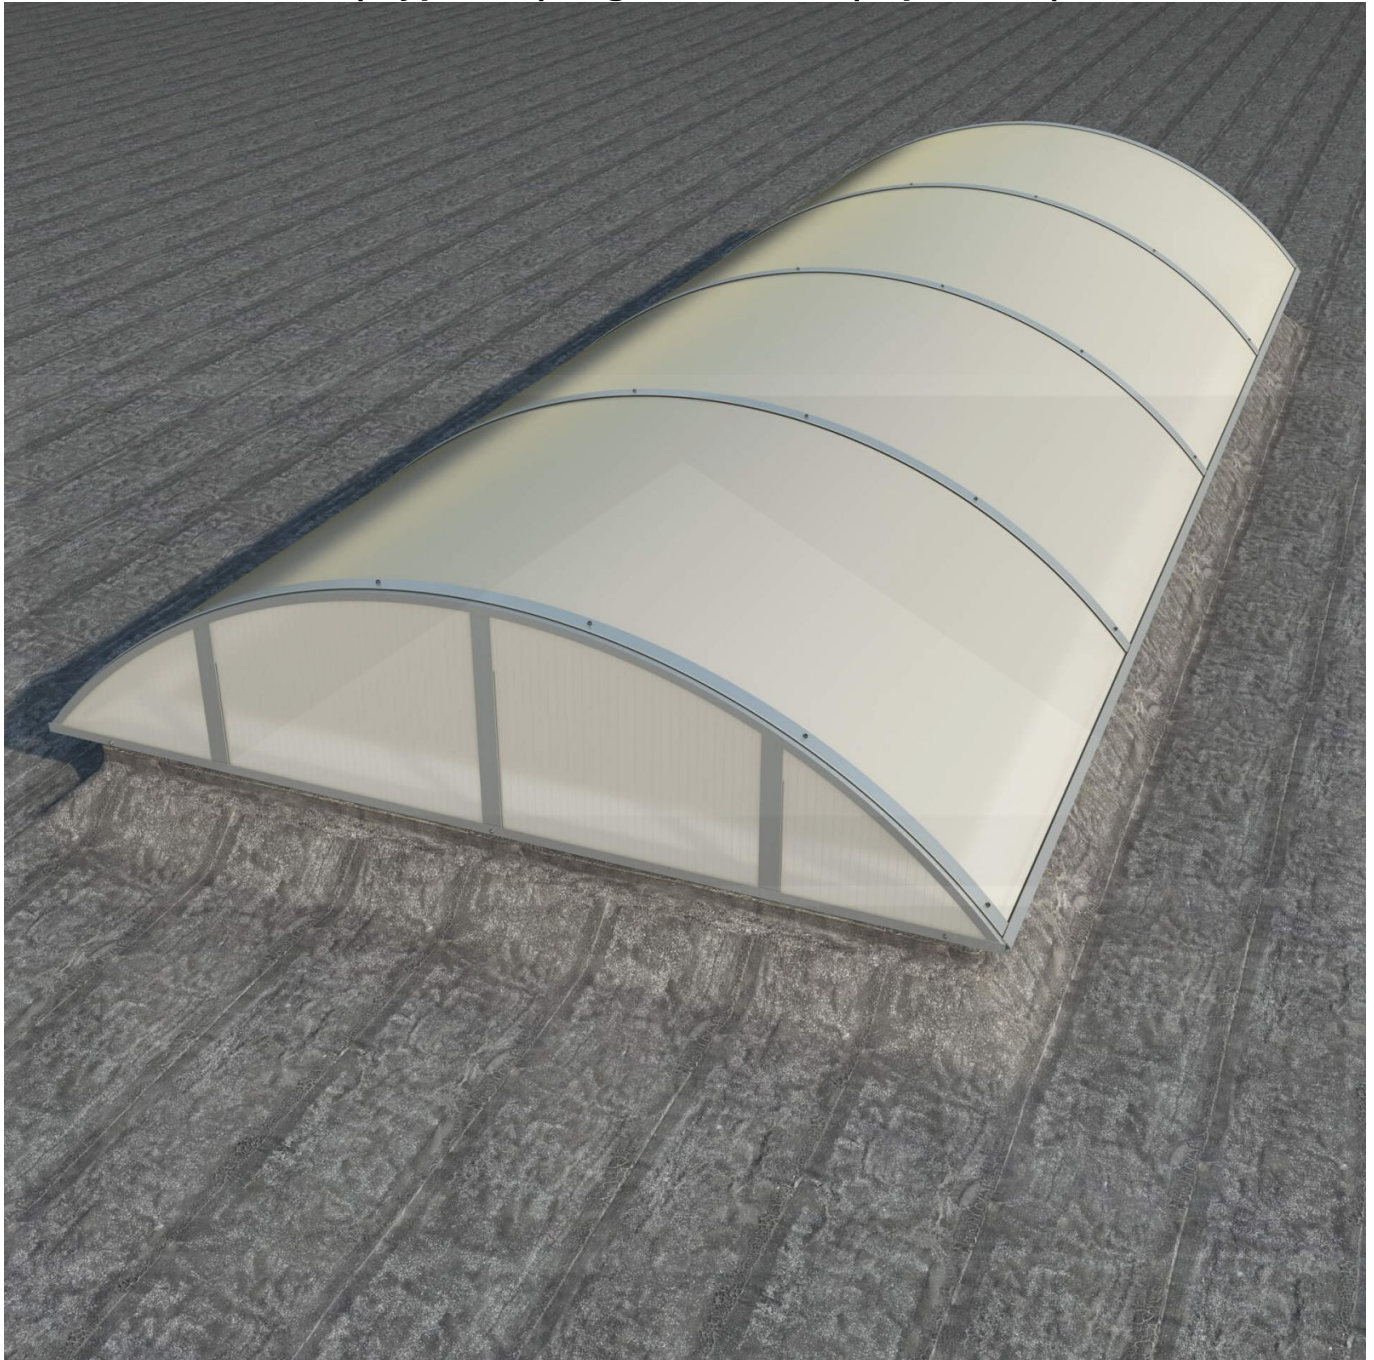

Alumon lichtstraat | Type 1/5 | Dagmaat 2,20 m | Opaal wit | Warmtewerend

Artikelnr.: 95AL15W2200

Direct naar het artikel:

Scan deze barcode gewoon met uw mobiel en u komt direct aan naar het product met verdere informatie, afbeeldingen, video's, etc.

Productinfo

Alumon polycarbonaat lichtstraat

Deze meerwandige vlakke lichtstraat bestaat uit een gebogen aluminium zelfdragende constructie met meerwandige polycarbonaat kanaalplaten. Met dit lichtstraatsysteem kan een lichtstraat met een vrije overspanning van 1,00 m tot 4,50 m gerealiseerd worden. De 4-wandige polycarbonaat kanaalplaten zijn 10 mm dik, hebben een U-waarde (ioslatie) van 2,5 W/m²K, en zijn na keuze verkrijgbaar in helder (lichtdoorlaat 69%) en opaal (57%). Alumon lichtstraten zijn verkrijgbaar met een booghoogte van 1/5 of 1/7 van de dagmaat. Een booghoogte van 1/5 is hoger en steviger dan 1/7. Een booghoogte van 1/7 is lager en wat voordeliger. De kopse kanten van een lichtstraat kunnen optioneel worden afgedicht met kopschotten, die sepeeraat te bestellen zijn.

Producttoepassingen

Alumon lichtstraat elementen worden toegepast voor het maken van lichtstraten op hallen, voor droogloop overkappingen, deurluifels, carports, bootoverkappingen, fietsenstallingen enzovoort. Doordat deze elementen zelfdragend zijn en licht van gewicht kan men er vrij eenvoudig en voordelig een kleine of grote lichtstraat mee bouwen.

Tech. Details

Staat	Nieuw
Uitvoering	1/5 (steviger)
Profiel	Vlak
Plaatbreedte	1050 mm of 1250 mm (Afhankelijk van lengte)
Werkende breedte	1000 mm of 1200 mm (Afhankelijk van lengte)
Materiaal	Polycarbonaat
Dikte	10 mm
Kleur	Opaal wit
Garantie	10 jaar UV-bestendigheid, lichttransmissie, hagelbestendigheid, stijfheid
Bevestiging	Inclusief
Eigenschap	Bijna onbreekbaar, goede UV-bestendigheid
Lichtdoorlaat	36 %
Bijzonderheid	Warmtewerend
U-Waarde	2,50 W/m ² K
Breedte	max. 4,64 m
Dagmaat	2,20 m
Buitenkant opstand	2,34 m
UV-Bestendig	Ja
UV-Bescherming	Ja
Topseller	Nee
Merk	Alumon