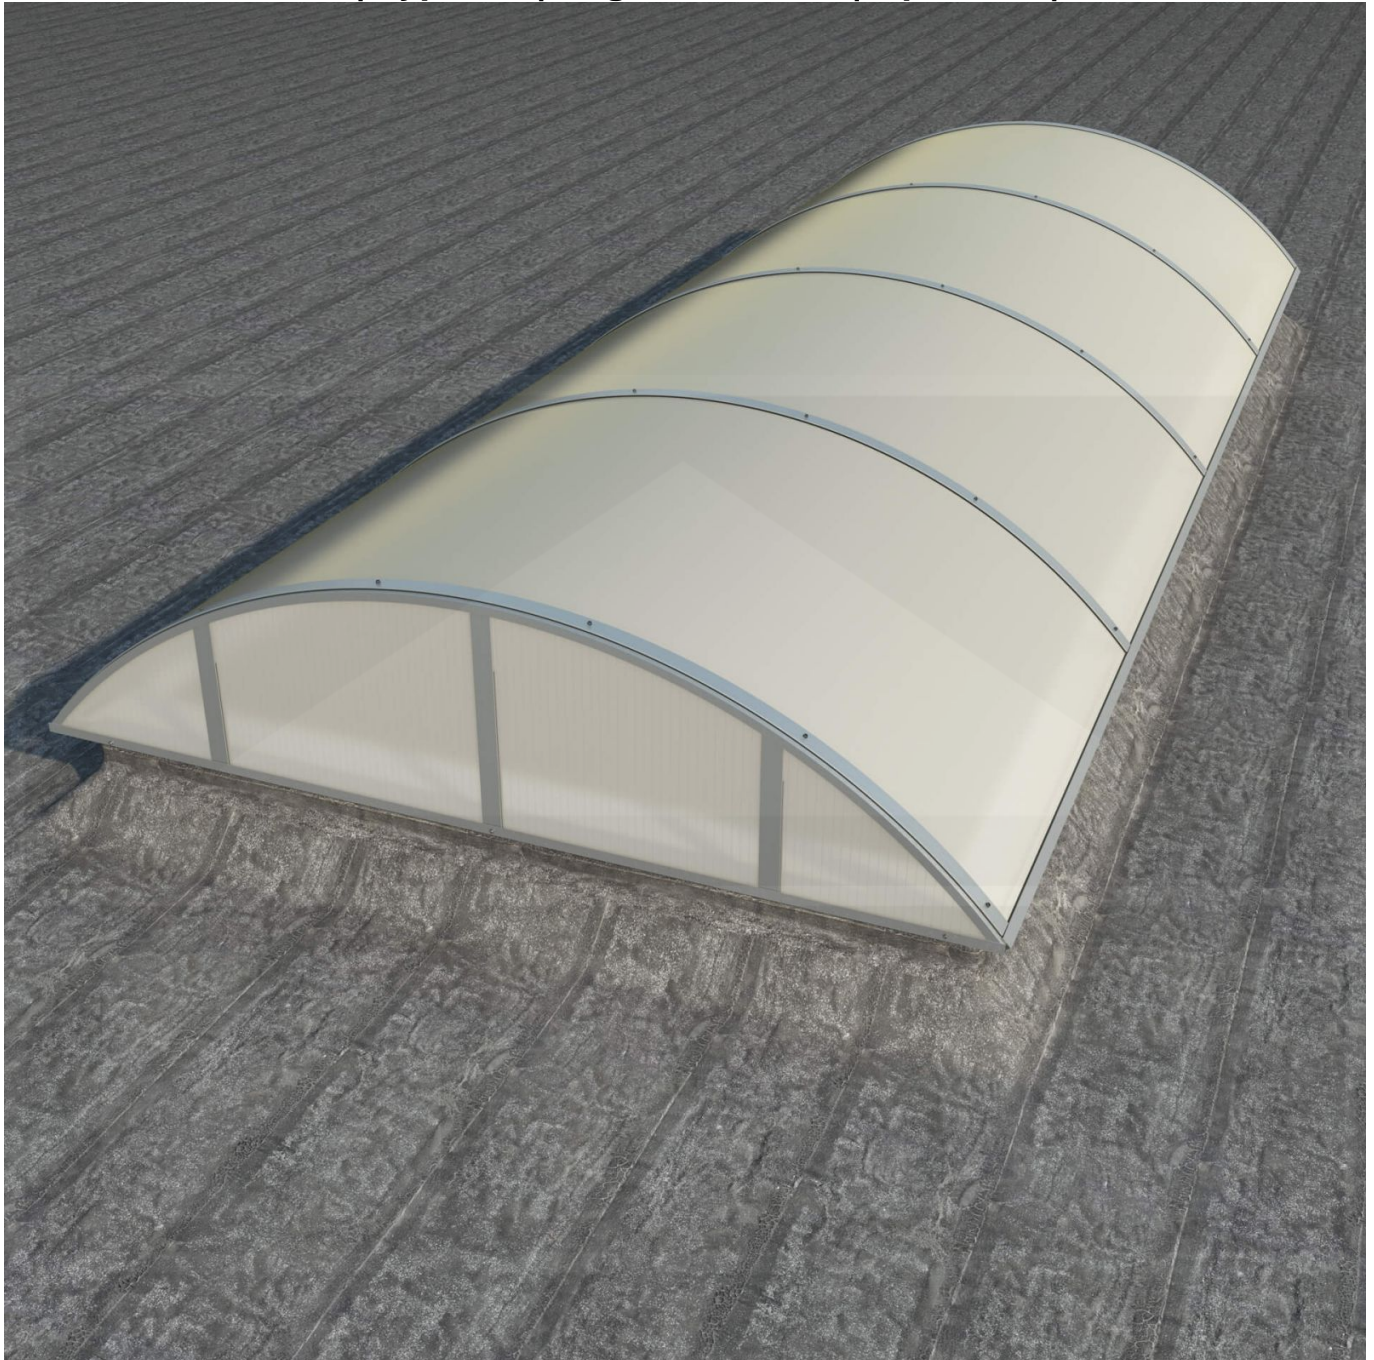

**Alumon lichtstraat | Type 1/5 | Dagmaat 2,30 m | Opaal wit | Warmtewerend**

Artikelnr.: 95AL15W2300

**Direct naar het artikel:**

Scan deze barcode gewoon met uw mobiel en u komt direct aan naar het product met verdere informatie, afbeeldingen, video's, etc.

### Alumon polycarbonaat lichtstraat

Deze meerwandige vlakke lichtstraat bestaat uit een gebogen aluminium zelfdragende constructie met meerwandige polycarbonaat kanaalplaten. Met dit lichtstraatsysteem kan een lichtstraat met een vrije overspanning van 1,00 m tot 4,50 m gerealiseerd worden. De 4-wandige polycarbonaat kanaalplaten zijn 10 mm dik, hebben een U-waarde (ioslatie) van 2,5 W/m<sup>2</sup>K, en zijn na keuze verkrijgbaar in helder (lichtdoorlaat 69%) en opaal (57%). Alumon lichtstraten zijn verkrijgbaar met een booghoogte van 1/5 of 1/7 van de dagmaat. Een booghoogte van 1/5 is hoger en steviger dan 1/7. Een booghoogte van 1/7 is lager en wat voordeliger. De kopse kanten van een lichtstraat kunnen optioneel worden afgedicht met kopschotten, die sepeeraat te bestellen zijn.

### Producttoepassingen

Alumon lichtstraat elementen worden toegepast voor het maken van lichtstraten op hallen, voor droogloop overkappingen, deurluifels, carports, bootoverkappingen, fietsenstallingen enzovoort. Doordat deze elementen zelfdragend zijn en licht van gewicht kan men er vrij eenvoudig en voordelig een kleine of grote lichtstraat mee bouwen.