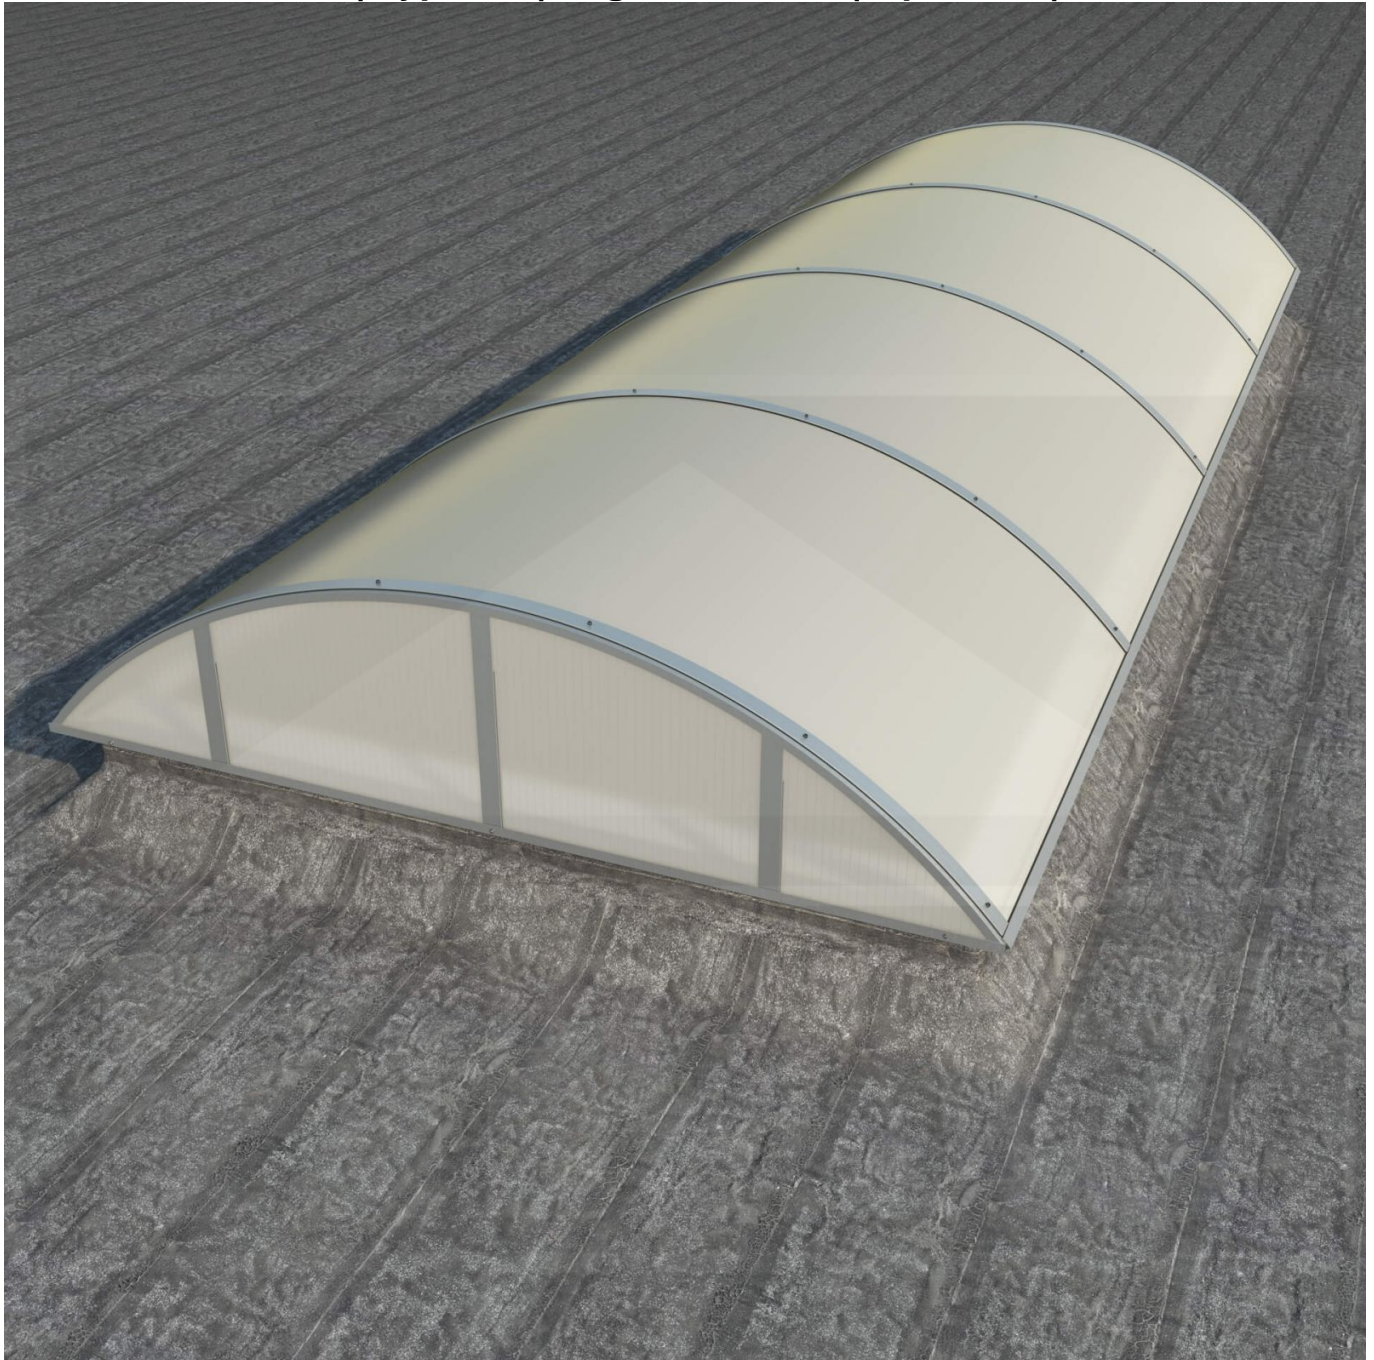

Alumon lichtstraat | Type 1/5 | Dagmaat 2,50 m | Opaal wit | Warmtewerend

Artikelnr.: 95AL15W2500

Direct naar het artikel:

Scan deze barcode gewoon met uw mobiel en u komt direct aan naar het product met verdere informatie, afbeeldingen, video's, etc.

Productinfo

Alumon polycarbonaat lichtstraat

Deze meerwandige vlakke lichtstraat bestaat uit een gebogen aluminium zelfdragende constructie met meerwandige polycarbonaat kanaalplaten. Met dit lichtstraatsysteem kan een lichtstraat met een vrije overspanning van 1,00 m tot 4,50 m gerealiseerd worden. De 4-wandige polycarbonaat kanaalplaten zijn 10 mm dik, hebben een U-waarde (ioslatie) van 2,5 W/m²K, en zijn na keuze verkrijgbaar in helder (lichtdoorlaat 69%) en opaal (57%). Alumon lichtstraten zijn verkrijgbaar met een booghoogte van 1/5 of 1/7 van de dagmaat. Een booghoogte van 1/5 is hoger en steviger dan 1/7. Een booghoogte van 1/7 is lager en wat voordeliger. De kopse kanten van een lichtstraat kunnen optioneel worden afgedicht met kopschotten, die sepeeraat te bestellen zijn.

Producttoepassingen

Alumon lichtstraat elementen worden toegepast voor het maken van lichtstraten op hallen, voor droogloop overkappingen, deurluifels, carports, bootoverkappingen, fietsenstallingen enzovoort. Doordat deze elementen zelfdragend zijn en licht van gewicht kan men er vrij eenvoudig en voordelig een kleine of grote lichtstraat mee bouwen.

Tech. Details

Staat	Nieuw
Uitvoering	1/5 (steviger)
Profiel	Vlak
Plaatbreedte	1050 mm of 1250 mm (Afhankelijk van lengte)
Werkende breedte	1000 mm of 1200 mm (Afhankelijk van lengte)
Materiaal	Polycarbonaat
Dikte	10 mm
Kleur	Opaal wit
Garantie	10 jaar UV-bestendigheid, lichttransmissie, hagelbestendigheid, stijfheid
Bevestiging	Inclusief
Eigenschap	Bijna onbreekbaar, goede UV-bestendigheid
Lichtdoorlaat	36 %
Bijzonderheid	Warmtewerend
U-Waarde	2,50 W/m ² K
Breedte	max. 4,64 m
Dagmaat	2,50 m
Buitenkant opstand	2,64 m
UV-Bestendig	Ja
UV-Bescherming	Ja
Topseller	Nee
Merk	Alumon