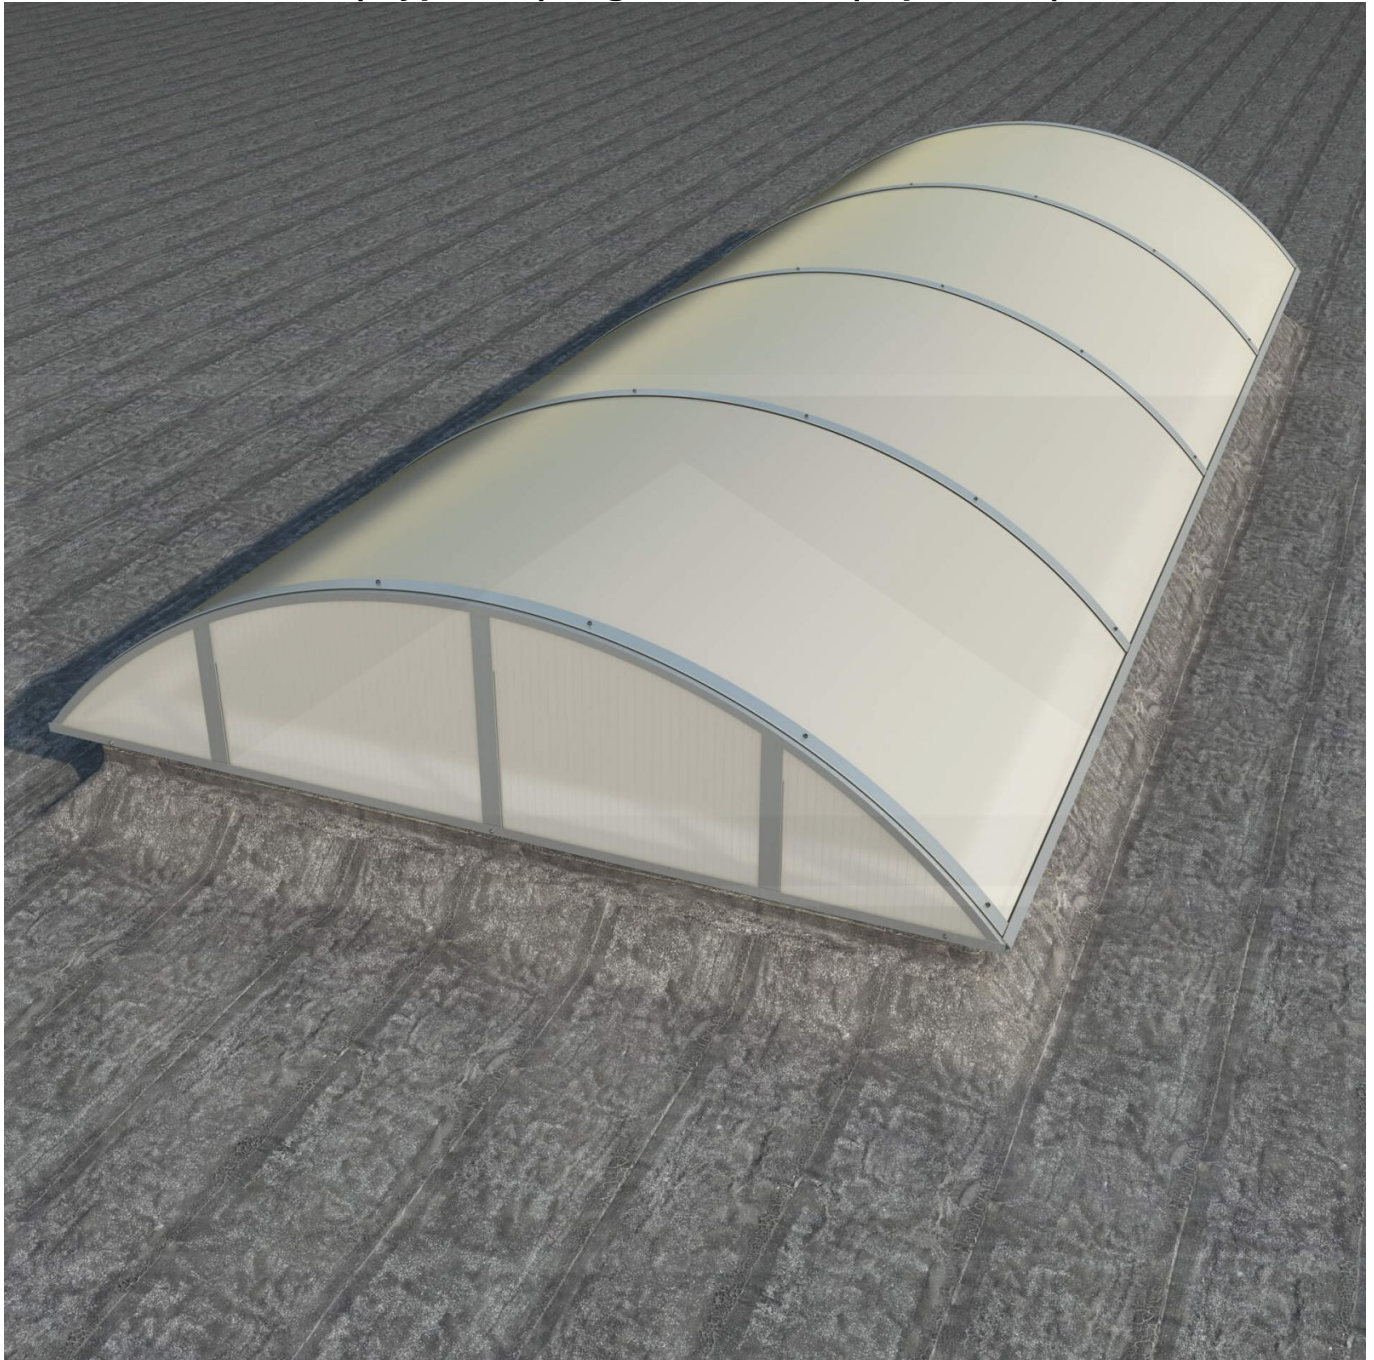

Alumon lichtstraat | Type 1/5 | Dagmaat 2,60 m | Opaal wit | Warmtewerend

Artikelnr.: 95AL15W2600

Direct naar het artikel:

Scan deze barcode gewoon met uw mobiel en u komt direct aan naar het product met verdere informatie, afbeeldingen, video's, etc.

Productinfo

Alumon polycarbonaat lichtstraat

Deze meerwandige vlakke lichtstraat bestaat uit een gebogen aluminium zelfdragende constructie met meerwandige polycarbonaat kanaalplaten. Met dit lichtstraatsysteem kan een lichtstraat met een vrije overspanning van 1,00 m tot 4,50 m gerealiseerd worden. De 4-wandige polycarbonaat kanaalplaten zijn 10 mm dik, hebben een U-waarde (ioslatie) van 2,5 W/m²K, en zijn na keuze verkrijgbaar in helder (lichtdoorlaat 69%) en opaal (57%). Alumon lichtstraten zijn verkrijgbaar met een booghoogte van 1/5 of 1/7 van de dagmaat. Een booghoogte van 1/5 is hoger en steviger dan 1/7. Een booghoogte van 1/7 is lager en wat voordeliger. De kopse kanten van een lichtstraat kunnen optioneel worden afgedicht met kopschotten, die sepeeraat te bestellen zijn.

Producttoepassingen

Alumon lichtstraat elementen worden toegepast voor het maken van lichtstraten op hallen, voor droogloop overkappingen, deurluifels, carports, bootoverkappingen, fietsenstallingen enzovoort. Doordat deze elementen zelfdragend zijn en licht van gewicht kan men er vrij eenvoudig en voordelig een kleine of grote lichtstraat mee bouwen.

Tech. Details

Staat	Nieuw
Uitvoering	1/5 (steviger)
Profiel	Vlak
Plaatbreedte	1050 mm of 1250 mm (Afhankelijk van lengte)
Werkende breedte	1000 mm of 1200 mm (Afhankelijk van lengte)
Materiaal	Polycarbonaat
Dikte	10 mm
Kleur	Opaal wit
Garantie	10 jaar UV-bestendigheid, lichttransmissie, hagelbestendigheid, stijfheid
Bevestiging	Inclusief
Eigenschap	Bijna onbreekbaar, goede UV-bestendigheid
Lichtdoorlaat	36 %
Bijzonderheid	Warmtewerend
U-Waarde	2,50 W/m ² K
Breedte	max. 4,64 m
Dagmaat	2,60 m
Buitenkant opstand	2,74 m
UV-Bestendig	Ja
UV-Bescherming	Ja
Topseller	Nee
Merk	Alumon