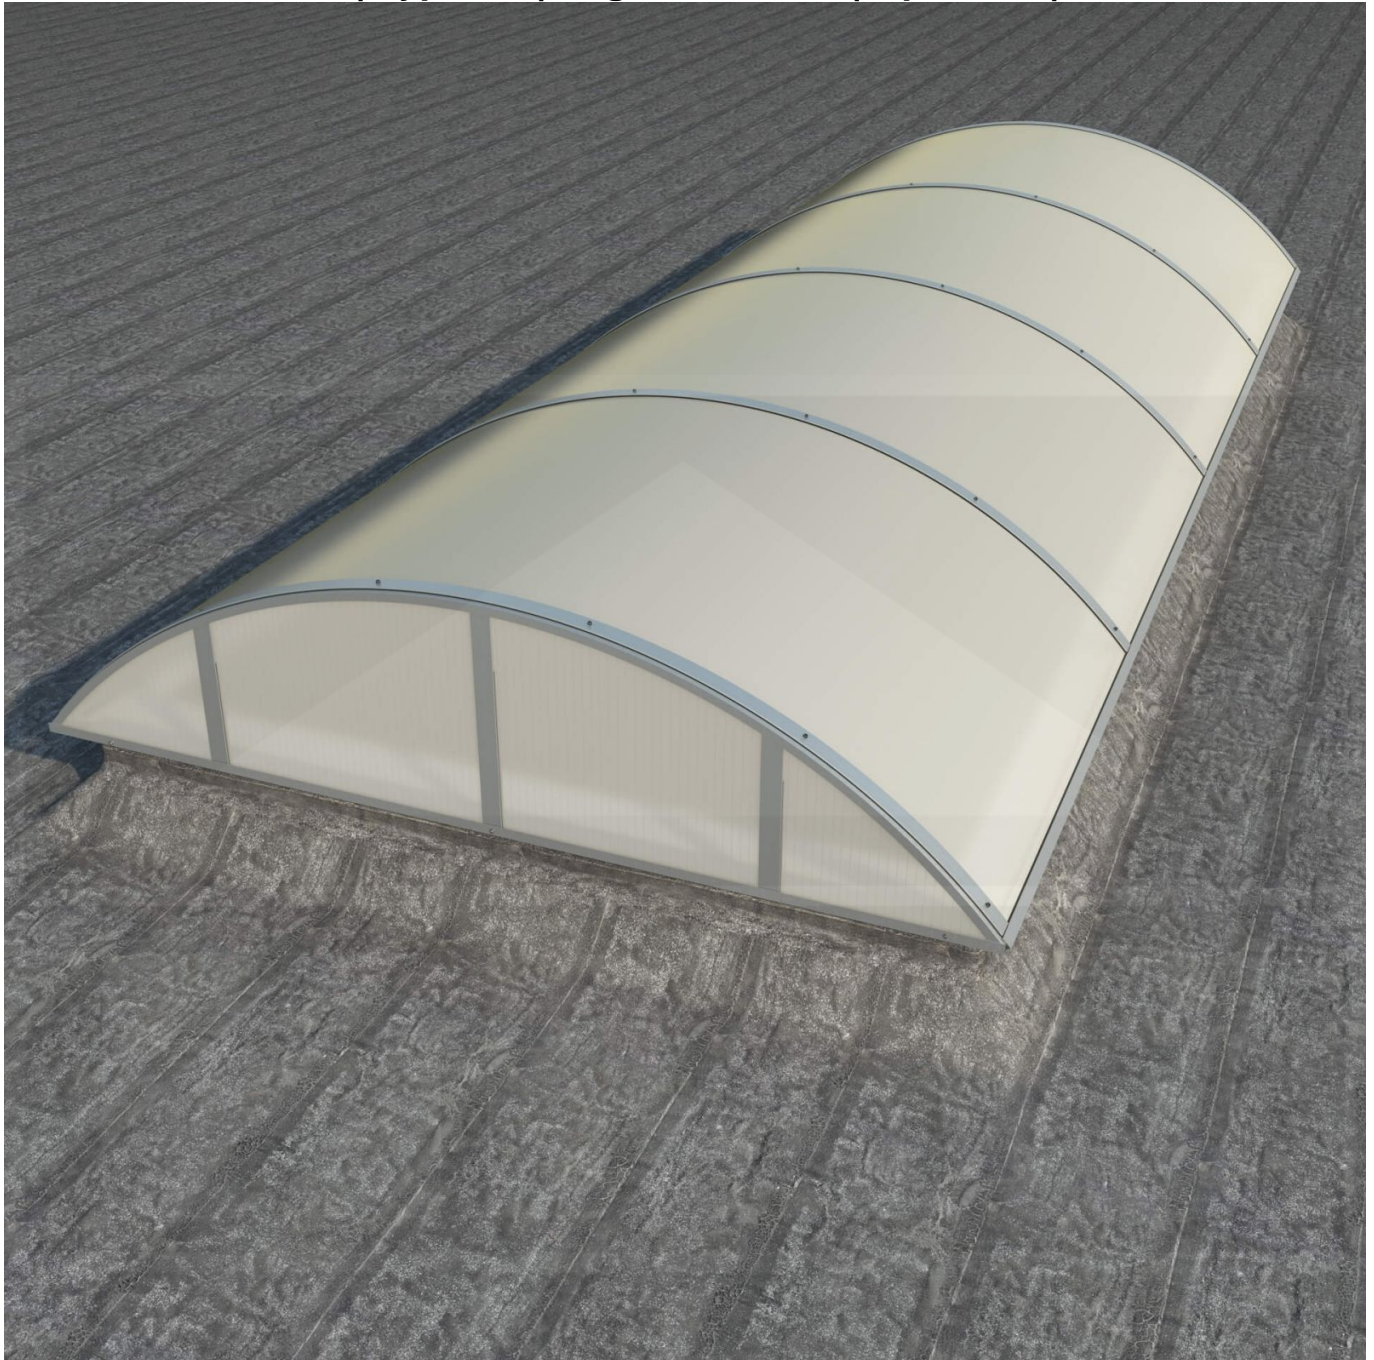

Alumon lichtstraat | Type 1/5 | Dagmaat 2,70 m | Opaal wit | Warmtewerend

Artikelnr.: 95AL15W2700

Direct naar het artikel:

Scan deze barcode gewoon met uw mobiel en u komt direct aan naar het product met verdere informatie, afbeeldingen, video's, etc.

Productinfo

Alumon polycarbonaat lichtstraat

Deze meerwandige vlakke lichtstraat bestaat uit een gebogen aluminium zelfdragende constructie met meerwandige polycarbonaat kanaalplaten. Met dit lichtstraatsysteem kan een lichtstraat met een vrije overspanning van 1,00 m tot 4,50 m gerealiseerd worden. De 4-wandige polycarbonaat kanaalplaten zijn 10 mm dik, hebben een U-waarde (ioslatie) van 2,5 W/m²K, en zijn na keuze verkrijgbaar in helder (lichtdoorlaat 69%) en opaal (57%). Alumon lichtstraten zijn verkrijgbaar met een booghoogte van 1/5 of 1/7 van de dagmaat. Een booghoogte van 1/5 is hoger en steviger dan 1/7. Een booghoogte van 1/7 is lager en wat voordeliger. De kopse kanten van een lichtstraat kunnen optioneel worden afgedicht met kopschotten, die sepeeraat te bestellen zijn.

Producttoepassingen

Alumon lichtstraat elementen worden toegepast voor het maken van lichtstraten op hallen, voor droogloop overkappingen, deurluifels, carports, bootoverkappingen, fietsenstallingen enzovoort. Doordat deze elementen zelfdragend zijn en licht van gewicht kan men er vrij eenvoudig en voordelig een kleine of grote lichtstraat mee bouwen.

Tech. Details

Staat	Nieuw
Uitvoering	1/5 (steviger)
Profiel	Vlak
Plaatbreedte	1050 mm of 1250 mm (Afhankelijk van lengte)
Werkende breedte	1000 mm of 1200 mm (Afhankelijk van lengte)
Materiaal	Polycarbonaat
Dikte	10 mm
Kleur	Opaal wit
Garantie	10 jaar UV-bestendigheid, lichttransmissie, hagelbestendigheid, stijfheid
Bevestiging	Inclusief
Eigenschap	Bijna onbreekbaar, goede UV-bestendigheid
Lichtdoorlaat	36 %
Bijzonderheid	Warmtewerend
U-Waarde	2,50 W/m ² K
Breedte	max. 4,64 m
Dagmaat	2,70 m
Buitenkant opstand	2,84 m
UV-Bestendig	Ja
UV-Bescherming	Ja
Topseller	Nee
Merk	Alumon