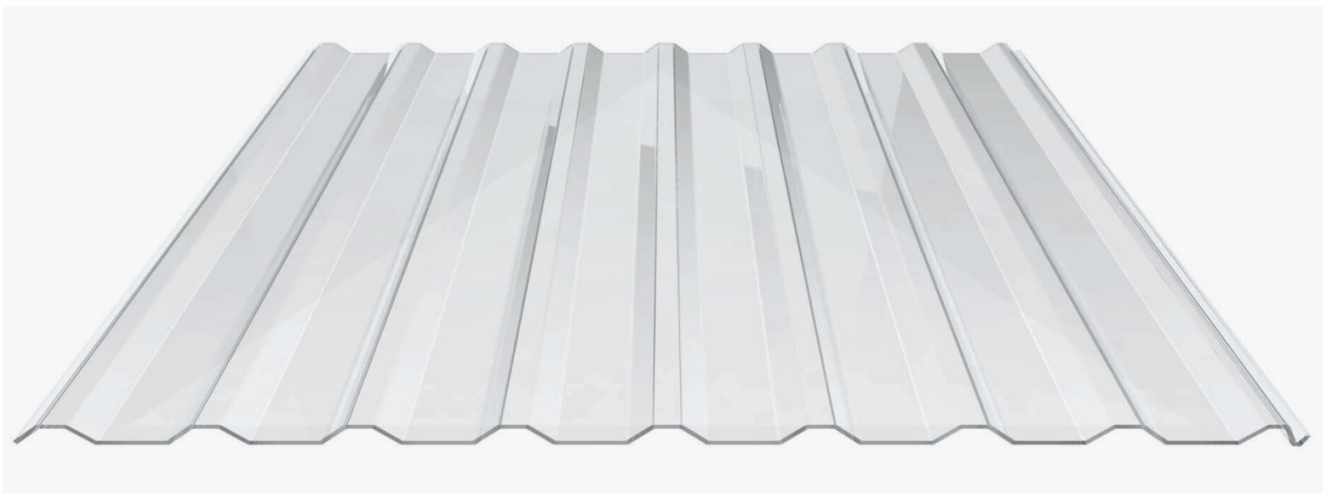

## Polycarbonaat damwandplaat | 20/1100 | 1,00 mm | Helder | 5000 mm

Artikelnr.: 3510PCW20LR500

### Polycarbonaat damwandplaat 20/1100

Deze lichtplaat heeft een dikte van 1,0 mm en is ook onder de naam VLF-20/1100LR bekend. Deze damwandplaat in de kleur helder, laat ca. 90% licht door en is verkrijgbaar in lengtes van 2 tot 8 m. De platen worden nauwkeurig op bestelling in de lengte op maat gezaagd. Berekend wordt de hele plaat, rest stukken worden meegestuurd. De plaatbreedte is 1144 mm en de werkende breedte 1100 mm.

### Producttoepassingen

Enkelwandige polycarbonaat platen zijn aan een kant UV-bestendig, zeer helder, zeer goed bestand tegen normale weersinvloeden, enorm slag- en breukvast, vormstabiel, bestand tegen hoge temperaturen en moeilijk ontvlambaar. Polycarbonaat kanaalplaten worden in de bouw-, tuinbouw-, agrarische (beperkt omdat niet ammoniak bestendig) en de particuliere sector als dakbedekking voor hallen, kassen, stallen, schuurtjes, fietsenstallingen, terrasoverkappingen, veranda's en carports toegepast. Ook worden PC kanaalplaten verticaal voor wanden en afscheidingen toegepast.

### Bijzonderheid

Aan beide zijden UV-bestendig. Beste kwaliteit voor een professionele gebruik. Industrie lichtplaat, kan gecombineerd worden met onze Weckman damwandplaten profiel 20/1100TR van staal en aluminium.