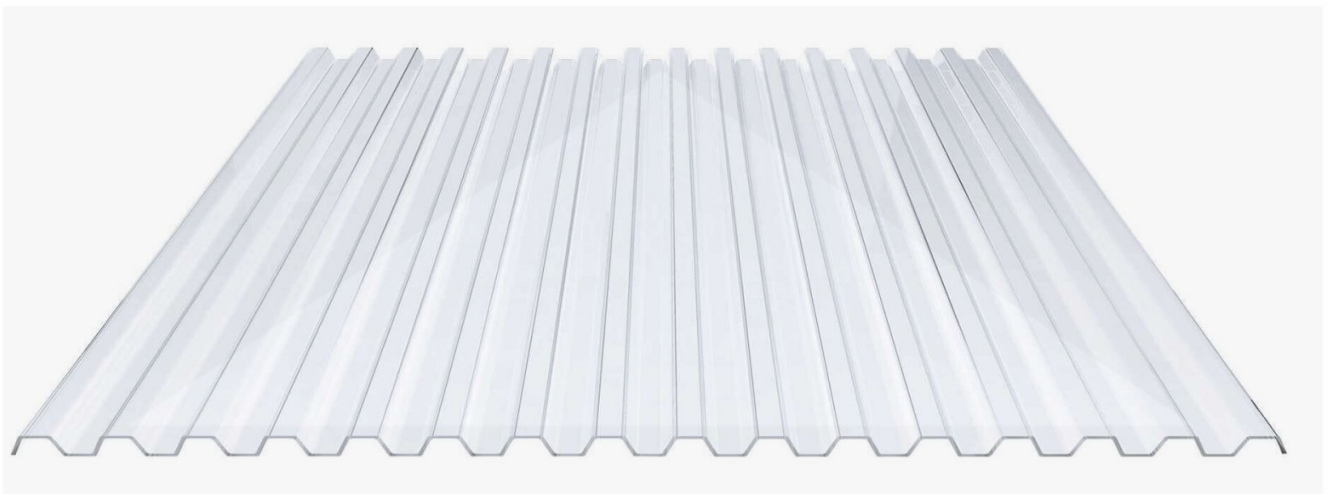

BIO LINE damwandplaat | 70/18 | 1,20 mm | Helder | 2000 mm

Artikelnr.: 35127018BK200

Productinfo

Bio Line damwandplaat 76/18

Met een dikte van 1,2 mm en een lichtdoorlaat van 85% is deze Bio Line damwandplaat in de kleur helder verkrijgbaar in lengten van 0,5 tot 8 m. De platen worden nauwkeurig op bestelling in de lengte op maat gezaagd. Berekend wordt de hele plaat, rest stukken worden meegestuurd. De plaatbreedte is 1090 mm en de werkende breedte 1045 mm.

Producttoepassingen

Onze enkelwandige Bio Line platen zijn UV-bestendig, goed bestand tegen normale weersinvloeden, hagelbestendig (Niet bij extreme weersomstandigheden - Zie garantievoorwaarden), temperatuurbestendig, zijn moeilijk ontvlambaar en milieuvriendelijk. Bio Line damwandplaten worden in de bouw-, tuinbouw-, agrarische en de particuliere sector als dakbedekking voor hallen, stallen, schuurtjes, fietsenstallingen, terrasoverkappingen, veranda's en carports toegepast. Ook worden Bio Line damwandplaten verticaal voor wanden en afscheidingen toegepast.

Bijzonderheid

Wij hebben een innovatief, ecologisch alternatief voor klassiek PVC ontwikkeld dat is afgeleid van biologisch hernieuwbare grondstoffen en dezelfde voordelen biedt, waaronder breukvastheid, duurzaamheid, gemakkelijke verwerkbaarheid en bestendigheid tegen chemicaliën en corrosie. Deze nieuwe lichtplaten, gemaakt van de grondstof BIO LINE®, vervangen conventioneel PVC volledig en combineren duurzaamheid met de voordelen van PVC-platen.