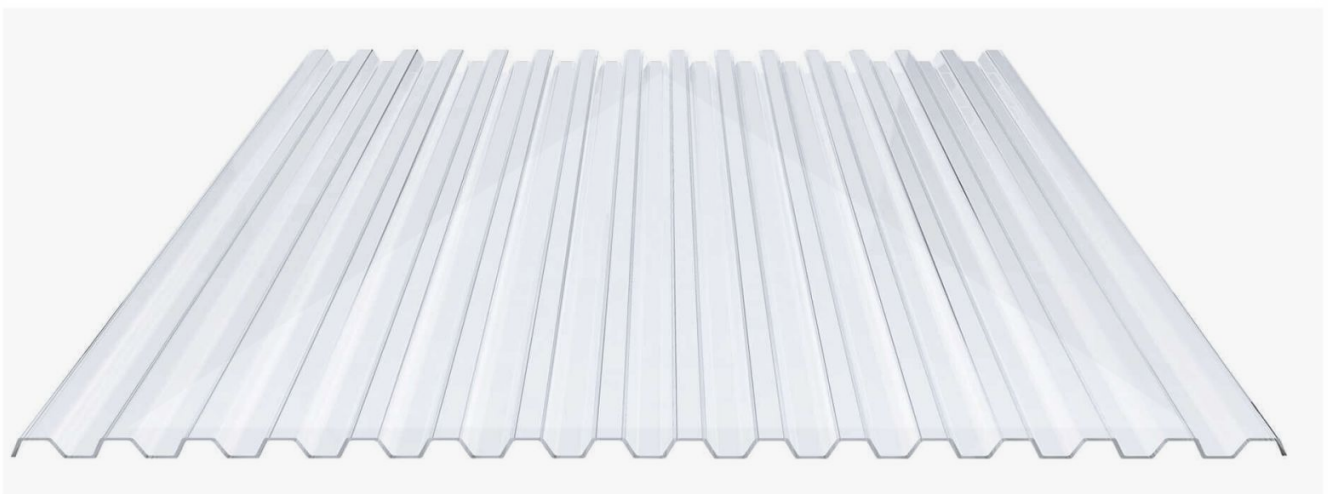

BIO LINE damwandplaat | 70/18 | 1,20 mm | Helder | 2500 mm

Artikelnr.: 35127018BK250

Productinfo

Bio Line damwandplaat 76/18

Met een dikte van 1,2 mm en een lichtdoorlaat van 85% is deze Bio Line damwandplaat in de kleur helder verkrijgbaar in lengten van 0,5 tot 8 m. De platen worden nauwkeurig op bestelling in de lengte op maat gezaagd. Berekend wordt de hele plaat, rest stukken worden meegestuurd. De plaatbreedte is 1090 mm en de werkende breedte 1045 mm.

Producttoepassingen

Onze enkelwandige Bio Line platen zijn UV-bestendig, goed bestand tegen normale weersinvloeden, hagelbestendig (Niet bij extreme weersomstandigheden - Zie garantievoorwaarden), temperatuurbestendig, zijn moeilijk ontvlambaar en milieuvriendelijk. Bio Line damwandplaten worden in de bouw-, tuinbouw-, agrarische en de particuliere sector als dakbedekking voor hallen, stallen, schuurtjes, fietsenstallingen, terrasoverkappingen, veranda's en carports toegepast. Ook worden Bio Line damwandplaten verticaal voor wanden en afscheidingen toegepast.

Bijzonderheid

Wij hebben een innovatief, ecologisch alternatief voor klassiek PVC ontwikkeld dat is afgeleid van biologisch hernieuwbare grondstoffen en dezelfde voordelen biedt, waaronder breukvastheid, duurzaamheid, gemakkelijke verwerkbaarheid en bestendigheid tegen chemicaliën en corrosie. Deze nieuwe lichtplaten, gemaakt van de grondstof BIO LINE®, vervangen conventioneel PVC volledig en combineren duurzaamheid met de voordelen van PVC-platen.