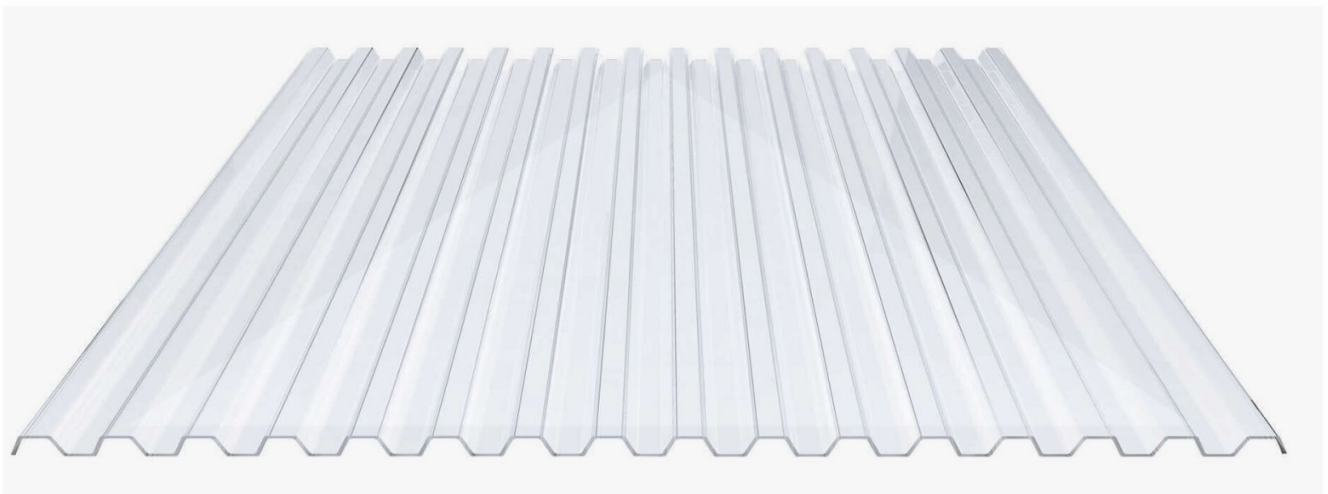

BIO LINE damwandplaat | 70/18 | 1,20 mm | Helder | 5000 mm

Artikelnr.: 35127018BK500

Productinfo

Bio Line damwandplaat 76/18

Met een dikte van 1,2 mm en een lichtdoorlaat van 85% is deze Bio Line damwandplaat in de kleur helder verkrijgbaar in lengten van 0,5 tot 8 m. De platen worden nauwkeurig op bestelling in de lengte op maat gezaagd. Berekend wordt de hele plaat, rest stukken worden meegestuurd. De plaatbreedte is 1090 mm en de werkende breedte 1045 mm.

Producttoepassingen

Onze enkelwandige Bio Line platen zijn UV-bestendig, goed bestand tegen normale weersinvloeden, hagelbestendig (Niet bij extreme weersomstandigheden - Zie garantievoorwaarden), temperatuurbestendig, zijn moeilijk ontvlambaar en milieuvriendelijk. Bio Line damwandplaten worden in de bouw-, tuinbouw-, agrarische en de particuliere sector als dakbedekking voor hallen, stallen, schuurtjes, fietsenstallingen, terrasoverkappingen, veranda's en carports toegepast. Ook worden Bio Line damwandplaten verticaal voor wanden en afscheidingen toegepast.

Bijzonderheid

Wij hebben een innovatief, ecologisch alternatief voor klassiek PVC ontwikkeld dat is afgeleid van biologisch hernieuwbare grondstoffen en dezelfde voordelen biedt, waaronder breukvastheid, duurzaamheid, gemakkelijke verwerkbaarheid en bestendigheid tegen chemicaliën en corrosie. Deze nieuwe lichtplaten, gemaakt van de grondstof BIO LINE®, vervangen conventioneel PVC volledig en combineren duurzaamheid met de voordelen van PVC-platen.