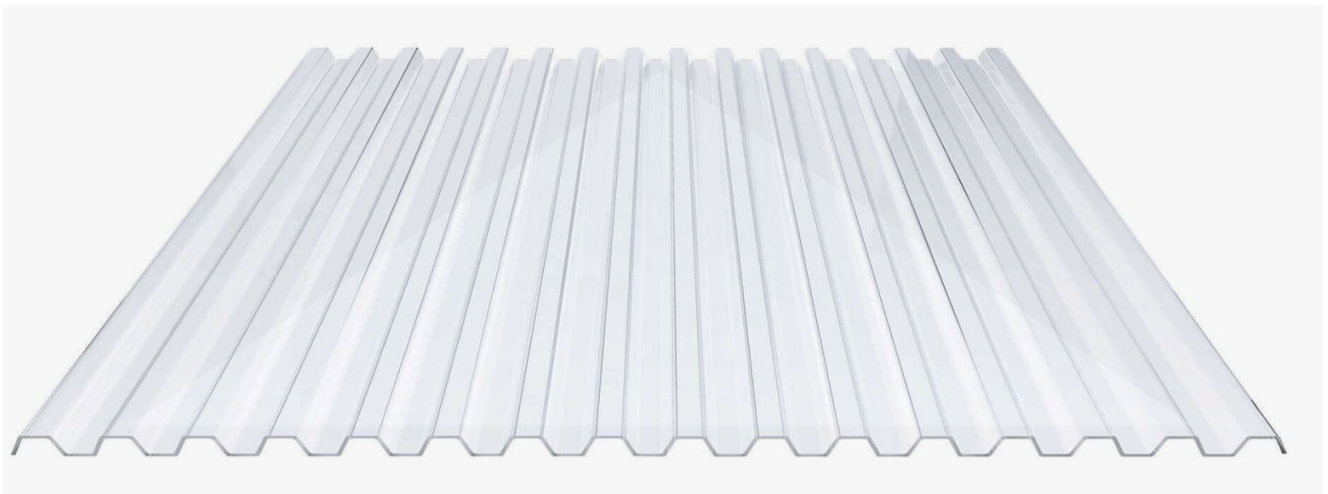

BIO LINE damwandplaat | 70/18 | 1,20 mm | Helder | 7000 mm

Artikelnr.: 35127018BK700

Productinfo

Bio Line damwandplaat 76/18

Met een dikte van 1,2 mm en een lichtdoorlaat van 85% is deze Bio Line damwandplaat in de kleur helder verkrijgbaar in lengten van 0,5 tot 8 m. De platen worden nauwkeurig op bestelling in de lengte op maat gezaagd. Berekend wordt de hele plaat, rest stukken worden meegestuurd. De plaatbreedte is 1090 mm en de werkende breedte 1045 mm.

Producttoepassingen

Onze enkelwandige Bio Line platen zijn UV-bestendig, goed bestand tegen normale weersinvloeden, hagelbestendig (Niet bij extreme weersomstandigheden - Zie garantievoorwaarden), temperatuurbestendig, zijn moeilijk ontvlambaar en milieuvriendelijk. Bio Line damwandplaten worden in de bouw-, tuinbouw-, agrarische en de particuliere sector als dakbedekking voor hallen, stallen, schuurtjes, fietsenstallingen, terrasoverkappingen, veranda's en carports toegepast. Ook worden Bio Line damwandplaten verticaal voor wanden en afscheidingen toegepast.

Bijzonderheid

Wij hebben een innovatief, ecologisch alternatief voor klassiek PVC ontwikkeld dat is afgeleid van biologisch hernieuwbare grondstoffen en dezelfde voordelen biedt, waaronder breukvastheid, duurzaamheid, gemakkelijke verwerkbaarheid en bestendigheid tegen chemicaliën en corrosie. Deze nieuwe lichtplaten, gemaakt van de grondstof BIO LINE®, vervangen conventioneel PVC volledig en combineren duurzaamheid met de voordelen van PVC-platen.