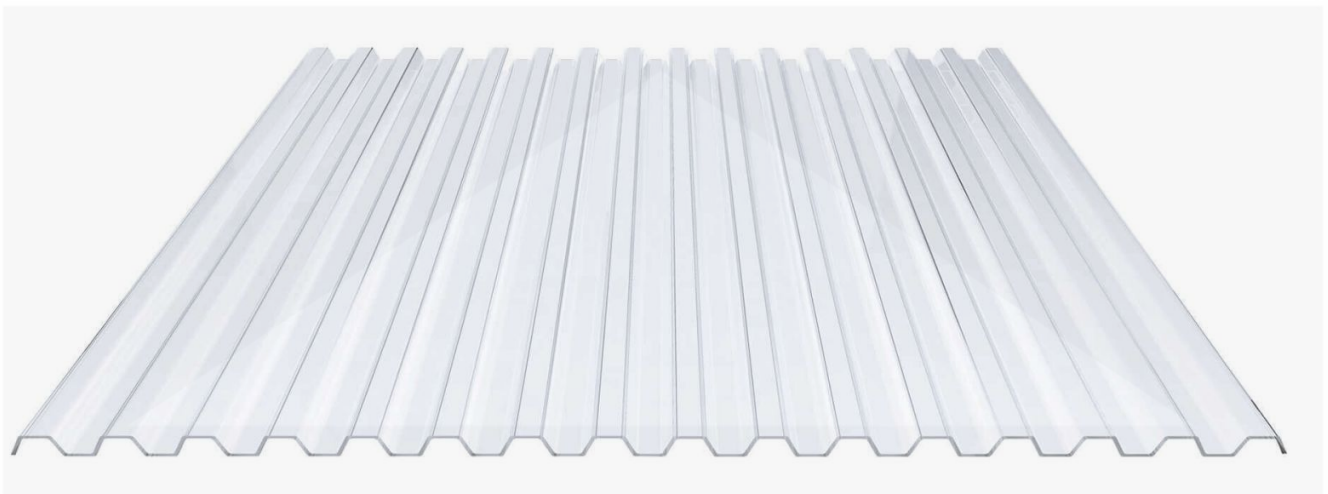

PVC damwandplaat | 70/18 | 1,40 mm | Helder, licht blauw getint | 5000 mm

Artikelnr.: 3514SK109500

Productinfo

PVC damwandplaat 70/18

Deze lichtplaat heeft een dikte van 1,4 mm en is ook onder de naam VLF-76/18 bekend. Deze damwandplaat in de kleur helder, laat ca. 85% licht door en is verkrijgbaar in lengtes van 2 tot 8 m. De platen worden nauwkeurig op bestelling in de lengte op maat gezaagd. Berekend wordt de hele plaat, rest stukken worden meegestuurd. De plaatbreedte is 1090 mm en de werkende breedte 1045 mm.

Producttoepassingen

Heldere PVC damwandplaten zijn niet volledig glashelder maar zijn heel iets groen van kleur. Zodra u de platen tegen de zon houdt, is dit bijna niet meer te zien. Enkelwandige PVC platen zijn UV-bestendig, goed bestand tegen normale weersinvloeden, hagelbestendig (vanaf een dikte van 1,2 mm) (Niet bij extreme weersomstandigheden - Zie garantievoorwaarden), temperatuurbestendig, zijn moeilijk ontvlambaar en milieuvriendelijk. PVC damwandplaten worden in de bouw-, tuinbouw-, agrarische en de particuliere sector als dakbedekking voor hallen, stallen, schuurtjes, fietsenstallingen, terrasoverkappingen, veranda's en carports toegepast. Ook worden PVC damwandplaten verticaal voor wanden en afscheidingen toegepast.