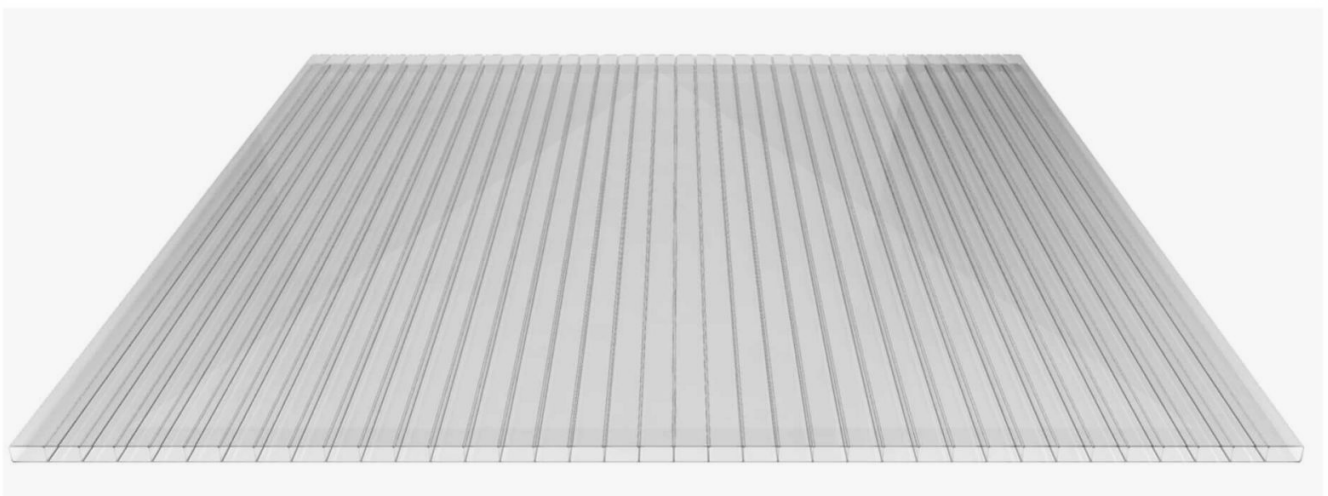

Acrylaat kanaalplaat | 16 mm | Breedte 980 mm | Helder | AntiDrop | 2000 mm

Artikelnr.: 3516SDAC98200

	<p>Direct naar het artikel: Scan deze barcode gewoon met uw mobiel en u komt direct aan naar het product met verdere informatie, afbeeldingen, video's, etc.</p>
---	---

Productinfo

Acrylaat kanaalplaten 16 mm

Deze 2-wandige kanaalplaat heeft een dikte van 16 mm en is ook onder de naam VLF-SDP16-AC bekend. Deze acrylaat kanaalplaat in de kleur glashelder, laat ca. 84% licht door en is verkrijgbaar in lengtes van 2 tot 7 m. De platen worden nauwkeurig op bestelling in de lengte op maat gezaagd. Berekend wordt de hele plaat, rest stukken worden meegestuurd. De plaatbreedte is 980 mm.

Producttoepassingen

Acrylaat kanaalplaten zijn UV-bestendig, vergelen niet en worden niet broos. Van wege de zeer hoge transparantie garanderen deze R.GLAS kanaalplaten de hoogste lichtdoorlatendheid en glans. Acrylaat is enorm slag- en breukvast, zeer goed bestand tegen normale weersinvloeden, hagelbestendig (Niet bij extreme weersomstandigheden - Zie garantievoorwaarden) en normaal ontvlambaar. AC kanaalplaten worden in de bouw-, tuinbouw-, agrarische en de particuliere sector als dakbedekking voor hallen, kassen, stallen, schuurtjes, fietsenstallingen, terrasoverkappingen, veranda's en carports toegepast. Ook worden dubbelwandige acrylaat kanaalplaten verticaal voor wanden en afscheidingen toegepast.