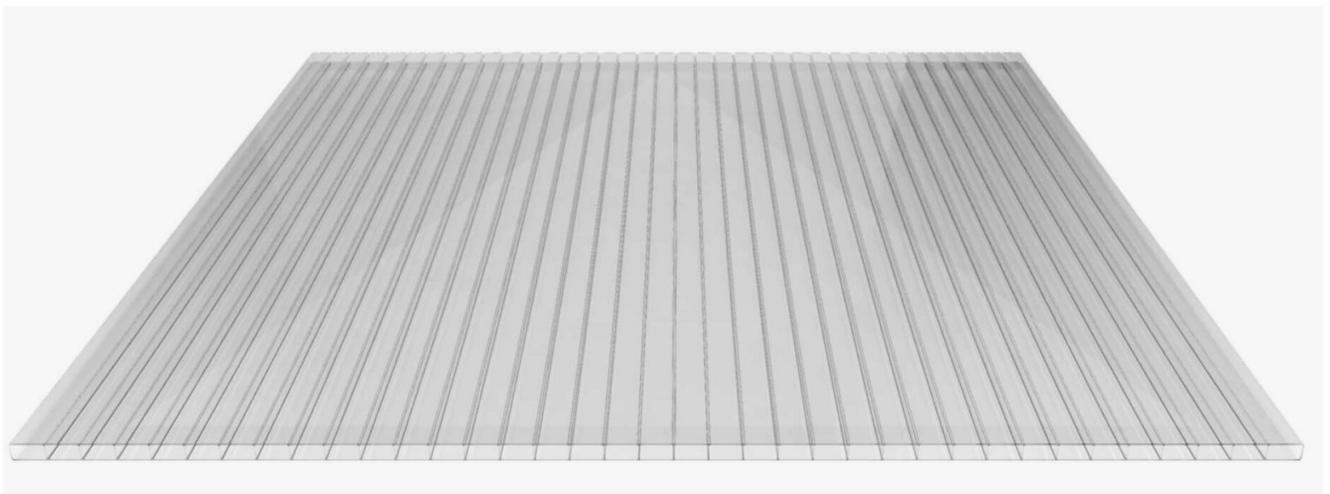

Acrylaat kanaalplaat | 16 mm | Breedte 980 mm | Helder | AntiDrop | 4500 mm

Artikelnr.: 3516SDAC98450

	<p>Direct naar het artikel: Scan deze barcode gewoon met uw mobiel en u komt direct aan naar het product met verdere informatie, afbeeldingen, video's, etc.</p>
---	---

Productinfo

Acrylaat kanaalplaten 16 mm

Deze 2-wandige kanaalplaat heeft een dikte van 16 mm en is ook onder de naam VLF-SDP16-AC bekend. Deze acrylaat kanaalplaat in de kleur glashelder, laat ca. 84% licht door en is verkrijgbaar in lengtes van 2 tot 7 m. De platen worden nauwkeurig op bestelling in de lengte op maat gezaagd. Berekend wordt de hele plaat, rest stukken worden meegestuurd. De plaatbreedte is 980 mm.

Producttoepassingen

Acrylaat kanaalplaten zijn UV-bestendig, vergelen niet en worden niet broos. Van wege de zeer hoge transparantie garanderen deze R.GLAS kanaalplaten de hoogste lichtdoorlatendheid en glans. Acrylaat is enorm slag- en breukvast, zeer goed bestand tegen normale weersinvloeden, hagelbestendig (Niet bij extreme weersomstandigheden - Zie garantievoorwaarden) en normaal ontvlambaar. AC kanaalplaten worden in de bouw-, tuinbouw-, agrarische en de particuliere sector als dakbedekking voor hallen, kassen, stallen, schuurtjes, fietsenstallingen, terrasoverkappingen, veranda's en carports toegepast. Ook worden dubbelwandige acrylaat kanaalplaten verticaal voor wanden en afscheidingen toegepast.