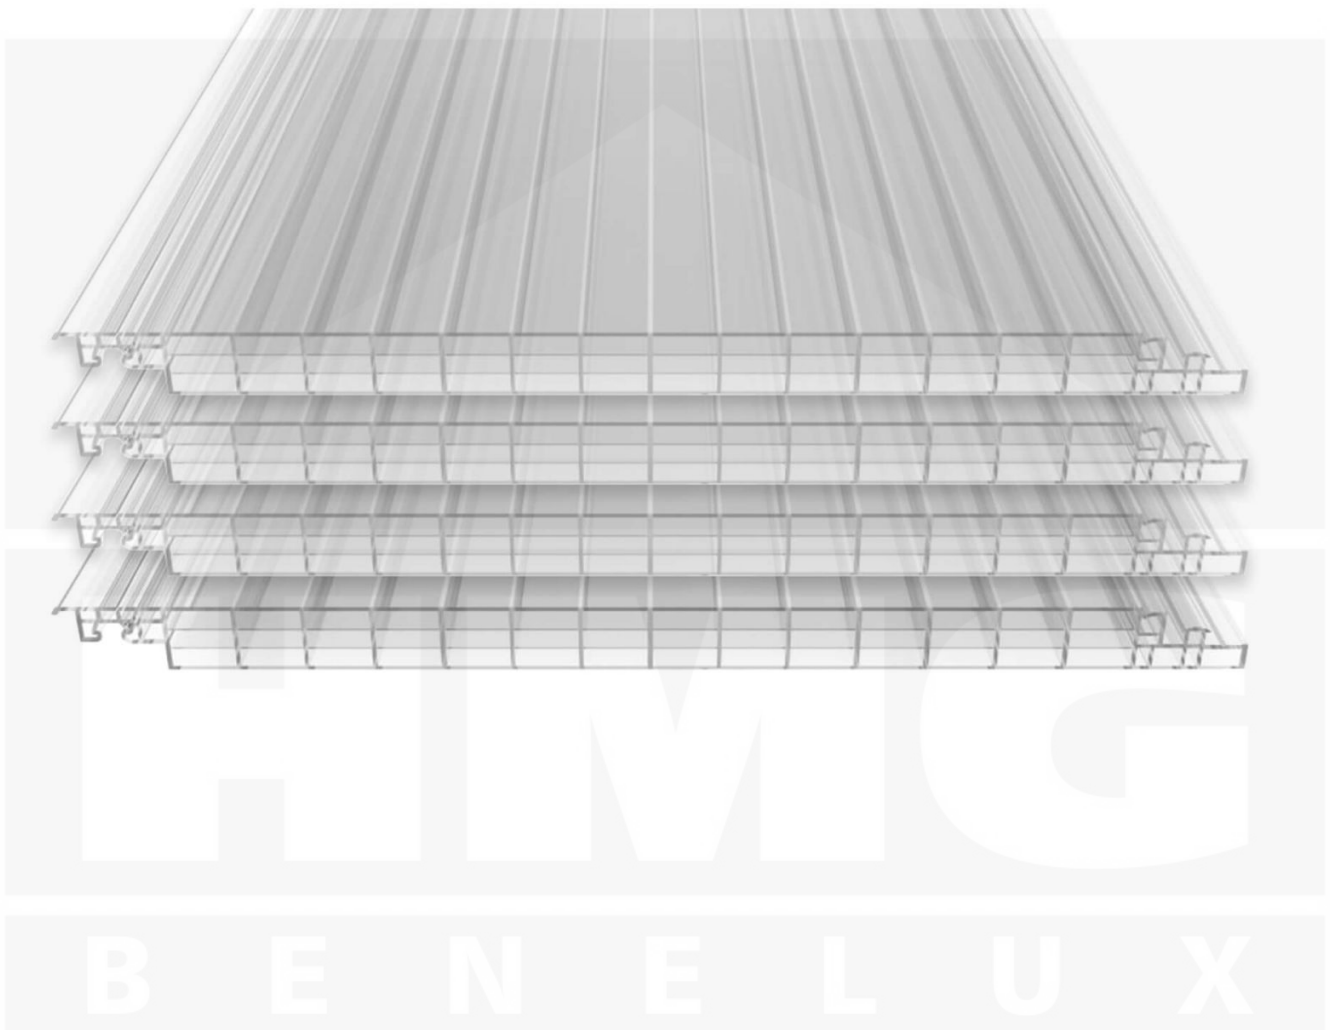

Polycarbonaat Click Paneel | 16 mm | Werkende breedte 250 mm | Lengte 4,50 m | Helder, ijs-effect | 4500 mm

Artikelnr.: 3516SDC25450

Direct naar het artikel:

Scan deze barcode gewoon met uw mobiel en u komt direct aan naar het product met verdere informatie, afbeeldingen, video's, etc.

Productinfo

Polycarbonaat kanaalplaten 16 mm

Deze 4-wandige kanaalplaat heeft een dikte van 16 mm en is ook onder de naam VLF-CLICK bekend. Deze polycarbonaat kanaalplaat in de kleur glashelder, laat ca. 65% licht door en is verkrijgbaar in lengtes van 2,5 tot 4,5 m. De platen worden niet op maat gezaagd. De plaatbreedte is 27 cm en de werkende breedte 25 cm. Omdat er 4 platen in een set zitten, komt men op een werkende breedte van 1,00 m.

Bijzonderheid

Snelle en eenvoudige montage zonder profielen. Geschikt voor dak (10 ° dakhelling verplicht, anders kan lekkage optreden!) en wand. Blikdichte plaat met mooie kristal-optiek, die toch veel licht doorlaat. Dit set bestaat uit 4 platen!

Elk set = 1000 mm

Tussenmaten mogelijk door zelf smaller te zagen.

Inhoud

- 1 verpakkingseenheid = 4 stuk

Tech. Details

Staat	Nieuw
Uitvoering	Dak- en wandplaat
Plaatbreedte	270 mm
Lengte	4500 mm
Materiaal	Polycarbonaat
Dikte	16 mm
Structuur	4-wandig
Kleur	Helder
Toepassing	Terrasoverkappingen, carports, pergolas, hallen etc.
Garantie	10 jaar UV-bestendigheid, lichttransmissie, hagelbestendigheid, stijfheid
Garantie	10 jaar
Hellingshoek	min. 10° (17,45 cm/m)
Steuningsafstand	1,00 m (belasting max. 90 kg/m ²), 80 cm (belasting max. 120 kg/m ²)
Legrichting	Links-rechts / Rechts-links mogelijk
Bevestiging	Klikbaar
Kanaalbreedte	16 mm
Eigenschap	Bijna onbreekbaar, goede UV-bestendigheid
Lichtdoorlaat	65 %
Bijzonderheid	Klik-systeem, geen profielen nodig
U-Waarde	2,10 W/m ² K
Kwaliteit	Premium
UV-Bestendig	Ja
UV-Bescherming	Ja
Temperatuurbestendig	Tot 120°
Verwerkingstemperatuur	Vanaf -20°
Topseller	Nee
Sale	Nee
Merk	VLF