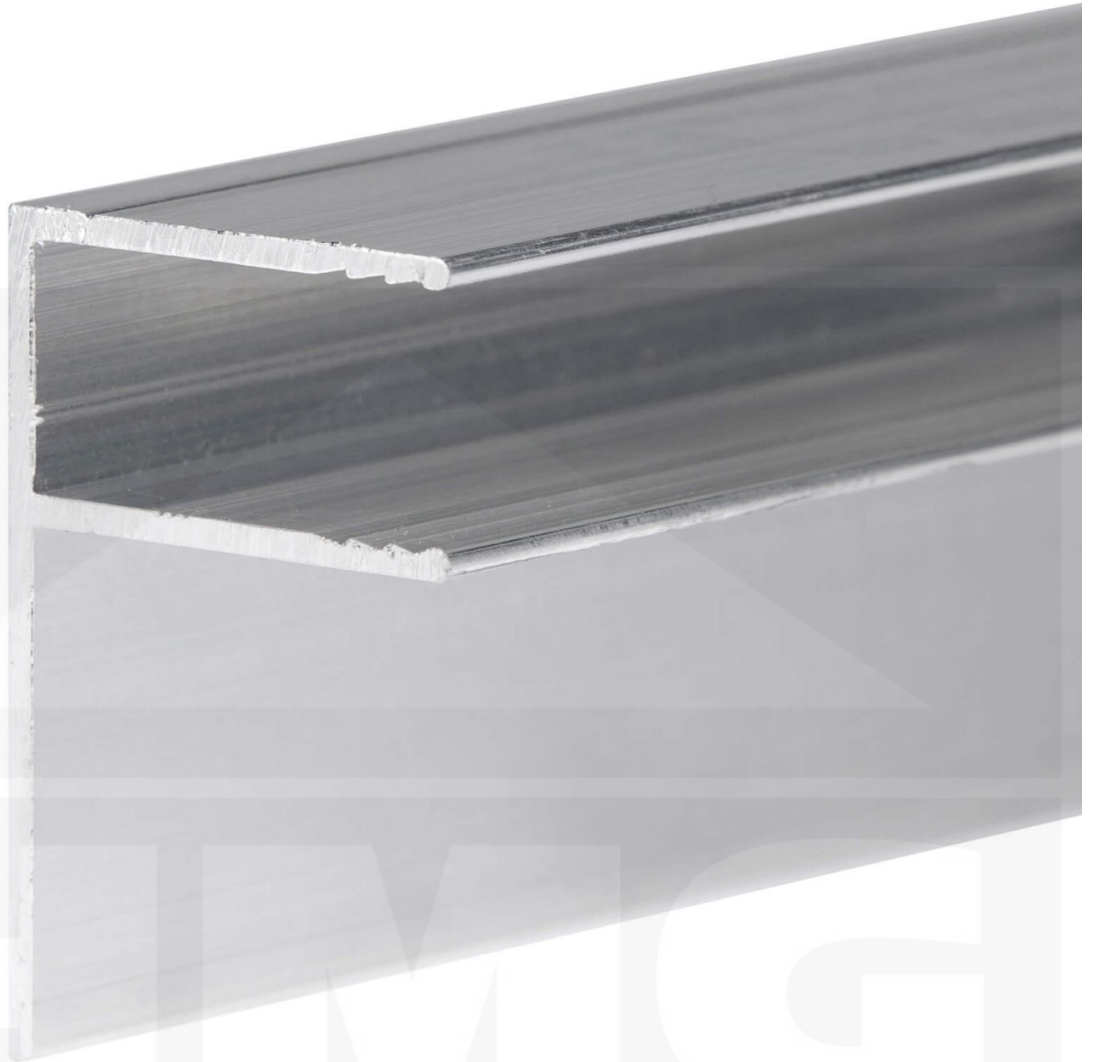

Randafsluitprofiel | 16 mm | Aluminium | Blank | Lengte 6000 mm

Artikelnr.: 3516WRA610

Direct naar het artikel:

Scan deze barcode gewoon met uw mobiel en u komt direct aan naar het product met verdere informatie, afbeeldingen, video's, etc.

Productinfo

Als afsluiting aan de lange zijkanten van de click panelen of bij binnenwanden

Tech. Details

Staat	Nieuw
Uitvoering	Randafsluitprofiel
Lengte	6100 mm
Materiaal	Aluminium
Kleur	Blank
Toepassing	Afsluiting zijkant click panelen of binnenwand
Breedte	35 mm
Passend voor	16 mm
Aanwending	Kanaalplaten
Merk	VLF