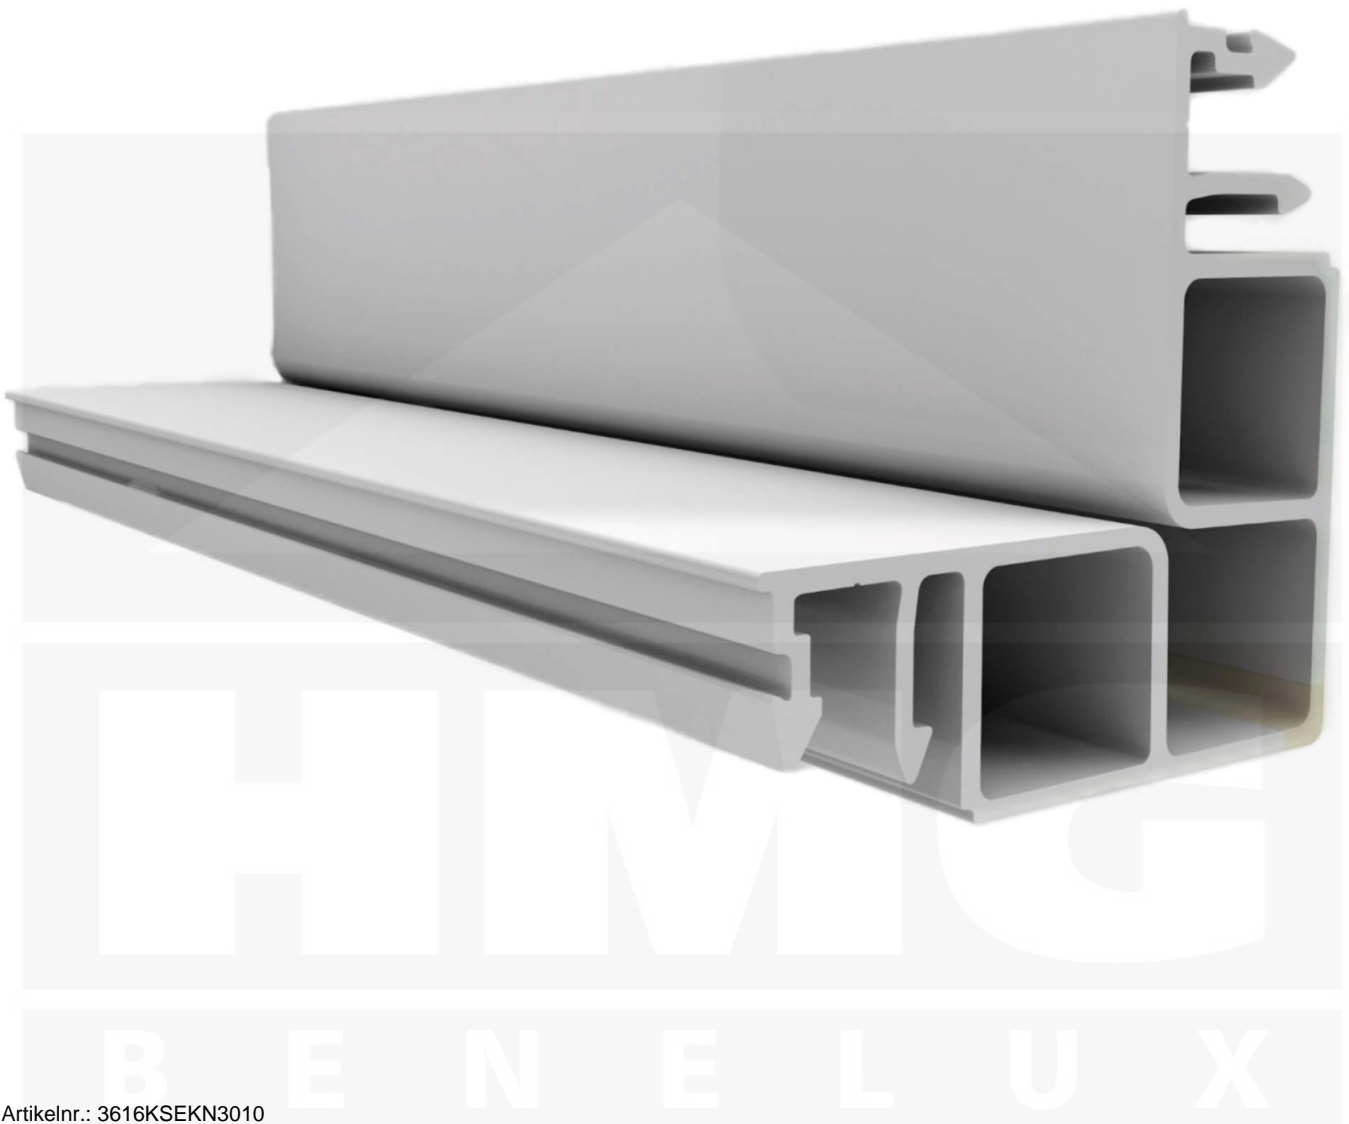

## Zeven | Hoekprofiel | 16 mm | Kunststof | Wit | 3020 mm

Artikelnr.: 3616KSEKN3010

### Montage hoekprofiel Zeven

Het montage profiel Zeven is een 70 mm breed profiel en bestaat uit hoogwaardig PVC in kozijn kwaliteit, die door het klik-systeem heel makkelijk gemonteert kan worden. Dit montage profiel is in de kleur wit in lengtes van 2,02 - 7,02 m voor 16 mm sterke kanaalplaten en massieve platen verkrijgbaar. De koppelprofielen bestaan uit 1 del.

### Producttoepassingen

Het Zeven hoekprofiel is ontwikkeld om ons assortiment wandbevestigingen, privacyschermen en kamerschermen uit te breiden. Dankzij de eenvoudige installatie kunnen de dubbele wandpanelen snel en eenvoudig worden geïnstalleerd.

### Tech. Details

Staat	Nieuw
Uitvoering	Hoekprofiel
Lengte	3000 mm
Materiaal	PVC
Kleur	Wit
Toepassing	Hoekprofiel kanaal- of glazen platen
Profielsysteem	Profiel Zeven
Montage	Kliksysteem
Breedte	70 mm
Passend voor	16 mm
Kwaliteit	Low-Budget
Topseller	Nee
Merk	VLF