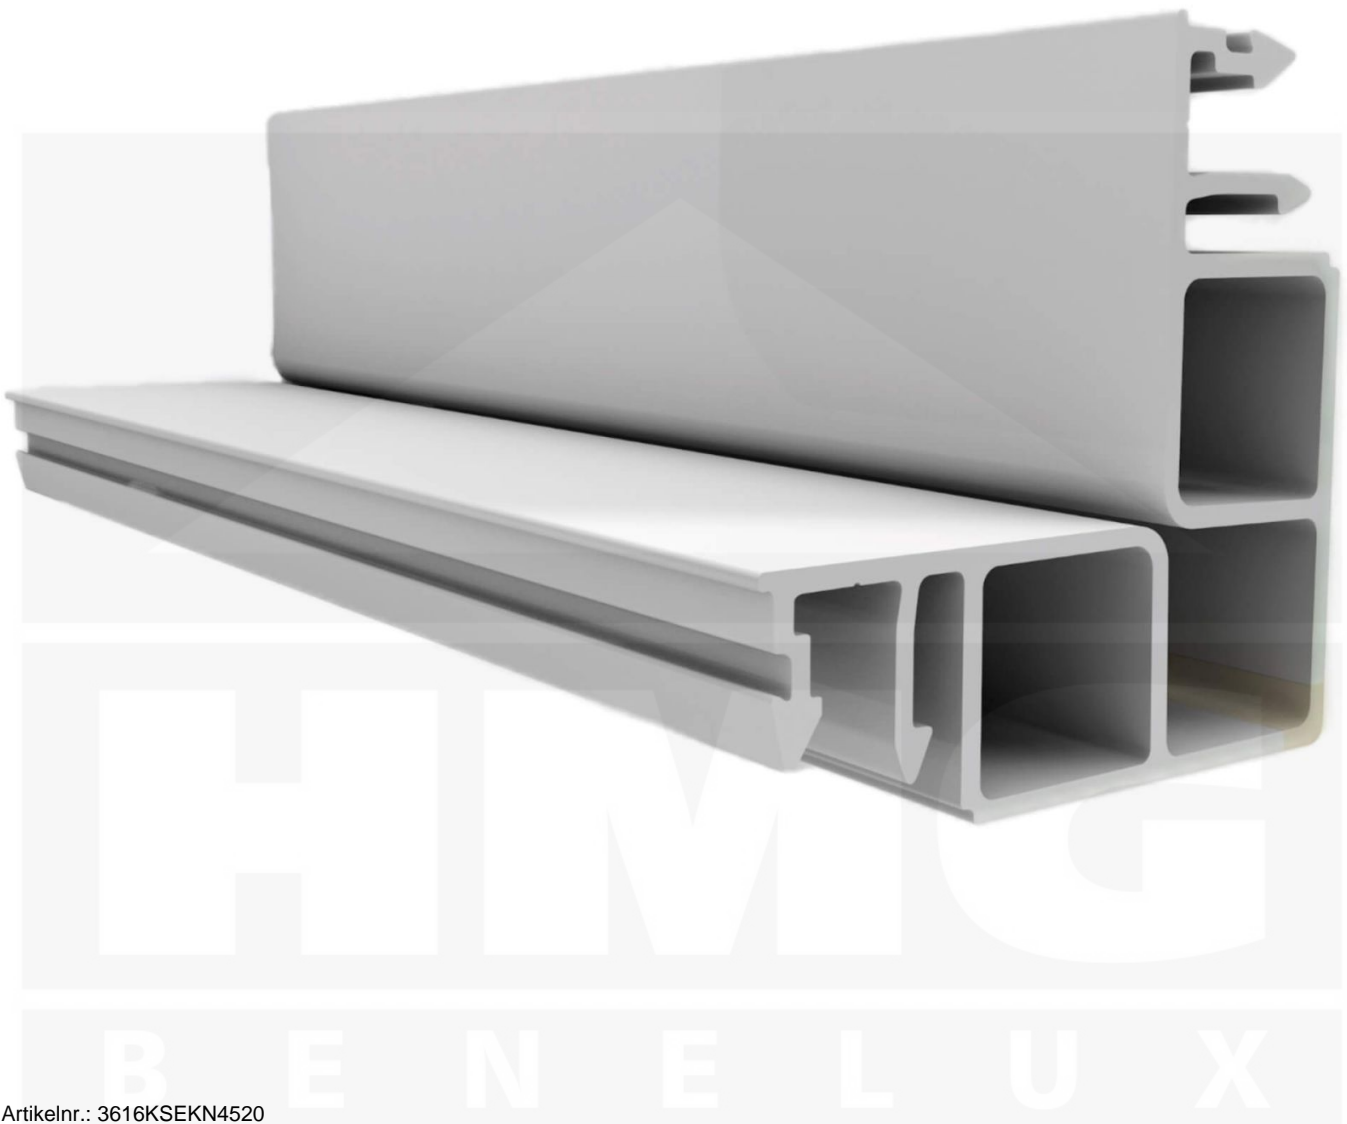

Zeven | Hoekprofiel | 16 mm | Kunststof | Wit | 4520 mm

Artikelnr.: 3616KSEKN4520

Direct naar het artikel:

Scan deze barcode gewoon met uw mobiel en u komt direct aan naar het product met verdere informatie, afbeeldingen, video's, etc.

Productinfo

Montage hoekprofiel Zeven

Het montage profiel Zeven is een 70 mm breed profiel en bestaat uit hoogwaardig PVC in kozijn kwaliteit, die door het klik-systeem heel makkelijk gemonteert kan worden. Dit montage profiel is in de kleur wit in lengtes van 2,02 - 7,02 m voor 16 mm sterke kanaalplaten en massieve platen verkrijgbaar. De koppelprofielen bestaan uit 1 del.

Producttoepassingen

Het Zeven hoekprofiel is ontwikkeld om ons assortiment wandbevestigingen, privacyschermen en kamerschermen uit te breiden. Dankzij de eenvoudige installatie kunnen de dubbele wandpanelen snel en eenvoudig worden geïnstalleerd.

Bijzonderheid

De geïntgreerde afdichting (d.m.v. co-extrusie) garandeert 100% afdichting. De extra grote inschuifdiepte verhoogt de speelruimte bij het uitzetten van kunststofplaten en een speciale geïntgreerde stopper voorkomt het te diep inschuiven van de kanaalplaten.