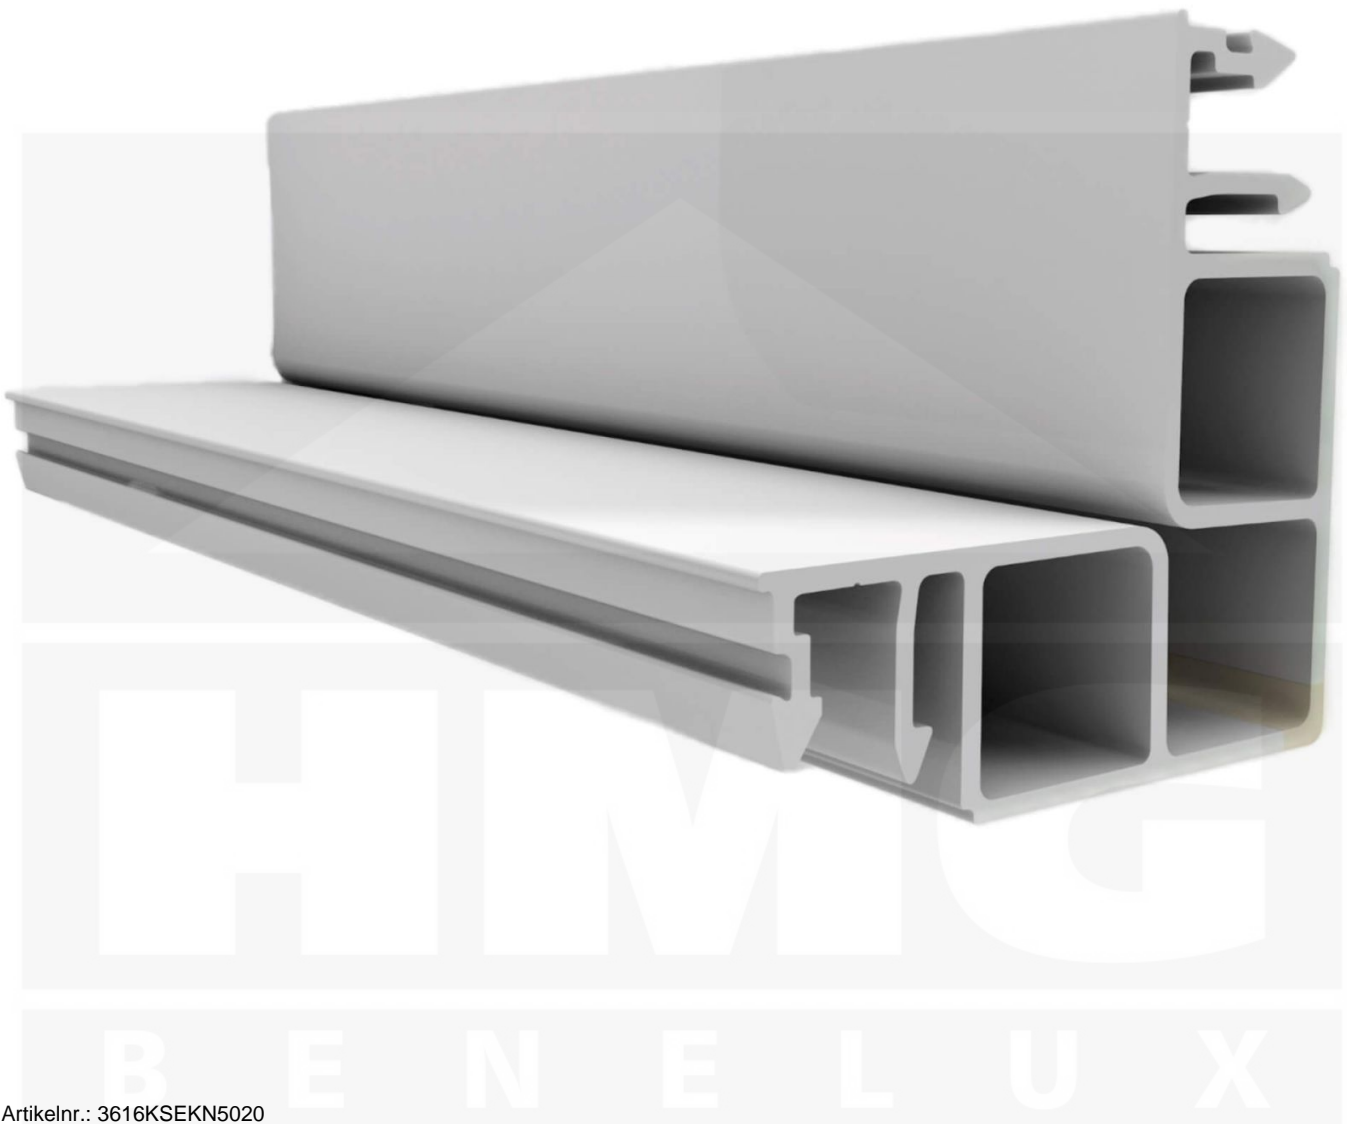

Zeven | Hoekprofiel | 16 mm | Kunststof | Wit | 5020 mm

Artikelnr.: 3616KSEKN5020

Direct naar het artikel:

Scan deze barcode gewoon met uw mobiel en u komt direct aan naar het product met verdere informatie, afbeeldingen, video's, etc.

Productinfo

Montage hoekprofiel Zeven

Het montage profiel Zeven is een 70 mm breed profiel en bestaat uit hoogwaardig PVC in kozijn kwaliteit, die door het klik-systeem heel makkelijk gemonteert kan worden. Dit montage profiel is in de kleur wit in lengtes van 2,02 - 7,02 m voor 16 mm sterke kanaalplaten en massieve platen verkrijgbaar. De koppelprofielen bestaan uit 1 del.

Producttoepassingen

Het Zeven hoekprofiel is ontwikkeld om ons assortiment wandbevestigingen, privacyschermen en kamerschermen uit te breiden. Dankzij de eenvoudige installatie kunnen de dubbele wandpanelen snel en eenvoudig worden geïnstalleerd.

Bijzonderheid

De geïntegreerde afdichting (d.m.v. co-extrusie) garandeert 100% afdichting. De extra grote inschuifdiepte verhoogt de speelruimte bij het uitzetten van kunststofplaten en een speciale geïntegreerde stopper voorkomt het te diep inschuiven van de kanaalplaten.