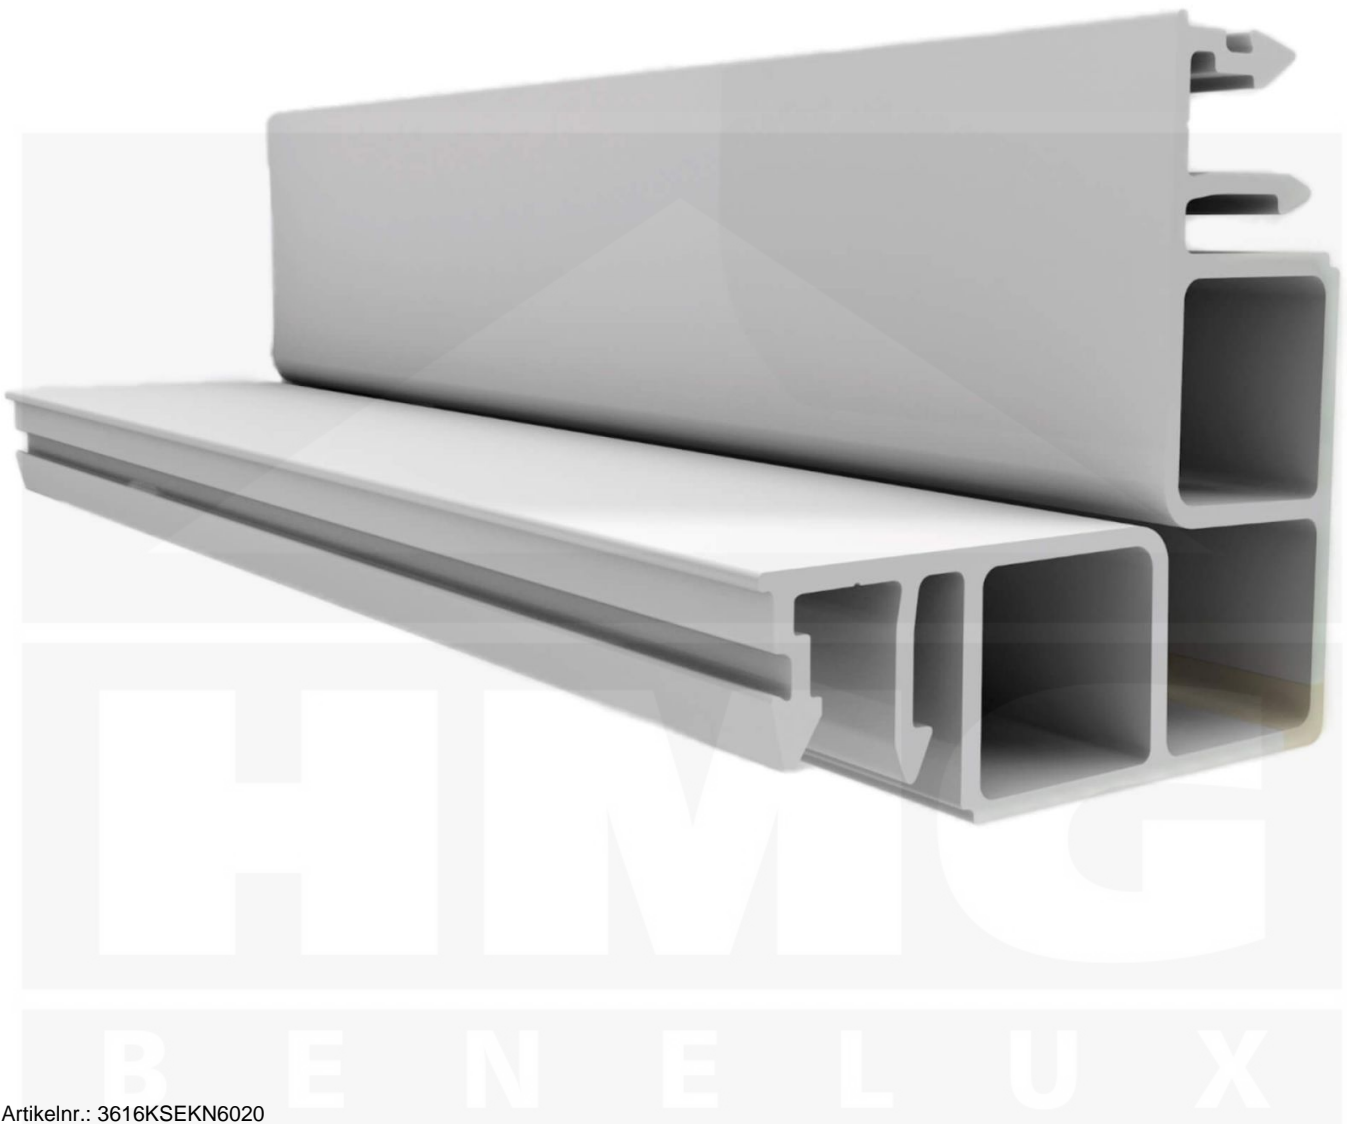

Zeven | Hoekprofiel | 16 mm | Kunststof | Wit | 6020 mm

Artikelnr.: 3616KSEKN6020

Productinfo

Montage hoekprofiel Zeven

Het montage profiel Zeven is een 70 mm breed profiel en bestaat uit hoogwaardig PVC in kozijn kwaliteit, die door het klik-systeem heel makkelijk gemonteert kan worden. Dit montage profiel is in de kleur wit in lengtes van 2,02 - 7,02 m voor 16 mm sterke kanaalplaten en massieve platen verkrijgbaar. De koppelprofielen bestaan uit 1 del.

Producttoepassingen

Het Zeven hoekprofiel is ontwikkeld om ons assortiment wandbevestigingen, privacyschermen en kamerschermen uit te breiden. Dankzij de eenvoudige installatie kunnen de dubbele wandpanelen snel en eenvoudig worden geïnstalleerd.

Bijzonderheid

De geïntgreerde afdichting (d.m.v. co-extrusie) garandeert 100% afdichting. De extra grote inschuifdiepte verhoogt de speelruimte bij het uitzetten van kunststofplaten en een speciale geïntgreerde stopper voorkomt het te diep inschuiven van de kanaalplaten.

Tech. Details

| | |
|----------------|--------------------------------------|
| Staat | Nieuw |
| Uitvoering | Hoekprofiel |
| Lengte | 6000 mm |
| Materiaal | PVC |
| Kleur | Wit |
| Toepassing | Hoekprofiel kanaal- of glazen platen |
| Profielsysteem | Profiel Zeven |
| Montage | Kliksysteem |
| Breedte | 70 mm |
| Passend voor | 16 mm |
| Kwaliteit | Low-Budget |
| Topseller | Nee |
| Merk | VLF |