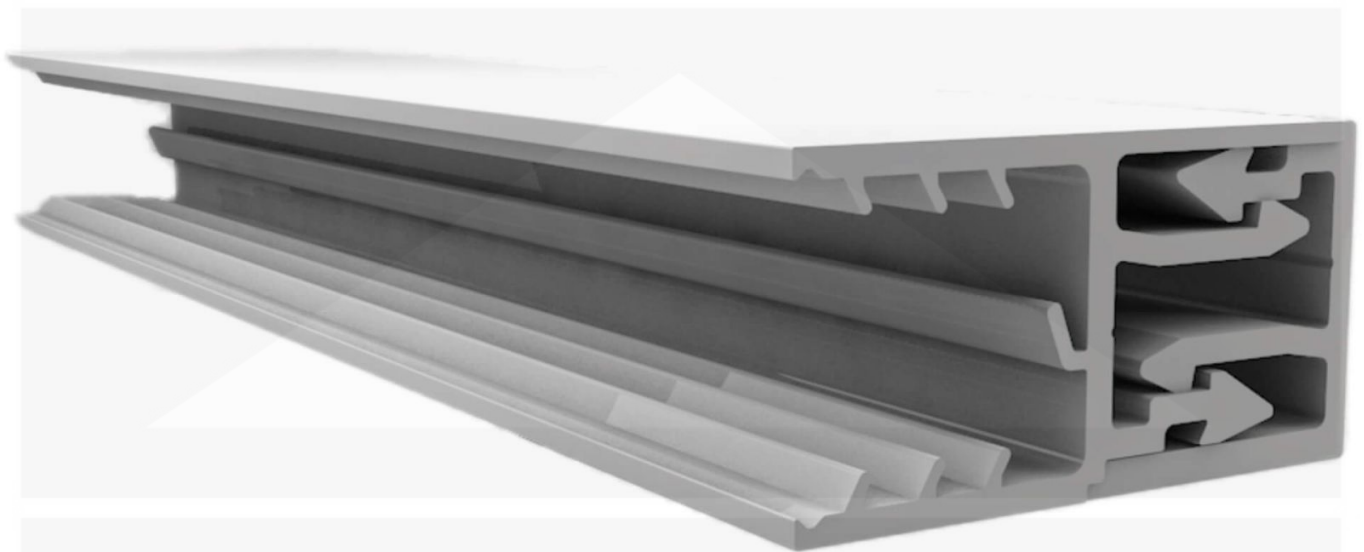

Zeven | Muurlijst | 16 mm | Kunststof | Wit | 3020 mm

HMG

B E N E L U X

Artikelnr.: 3616KSWKN3010

Direct naar het artikel:

Scan deze barcode gewoon met uw mobiel en u komt direct aan naar het product met verdere informatie, afbeeldingen, video's, etc.

Productinfo

Montage profiel Zeven muurlijst

Het montage profiel Zeven is een 70 mm breed profiel en bestaat uit hoogwaardig PVC in kozijn kwaliteit, die door het klik-systeem heel makkelijk gemonteert kan worden. Dit montage profiel is in de kleur wit in lengtes van 2,02 - 7,02 m voor 16 mm sterke kanaalplaten en massieve platen verkrijgbaar. De koppelprofielen bestaan uit 2 delen.

Producttoepassingen

De Zevener wandlijst is ontwikkeld als aanvulling op de Zevener profiel en het Zevener hoekprofiel. Dankzij de eenvoudige wandbevestiging kunnen de dubbele wandplaten snel en eenvoudig worden geïnstalleerd.

Bijzonderheid

De geïntgreerde afdichting (d.m.v. co-extrusie) garandeert 100% afdichting. De extra grote inschuifdiepte verhoogt de speelruimte bij het uitzetten van kunststofplaten en een speciale geïntgreerde stopper voorkomt het te diep inschuiven van de kanaalplaten.