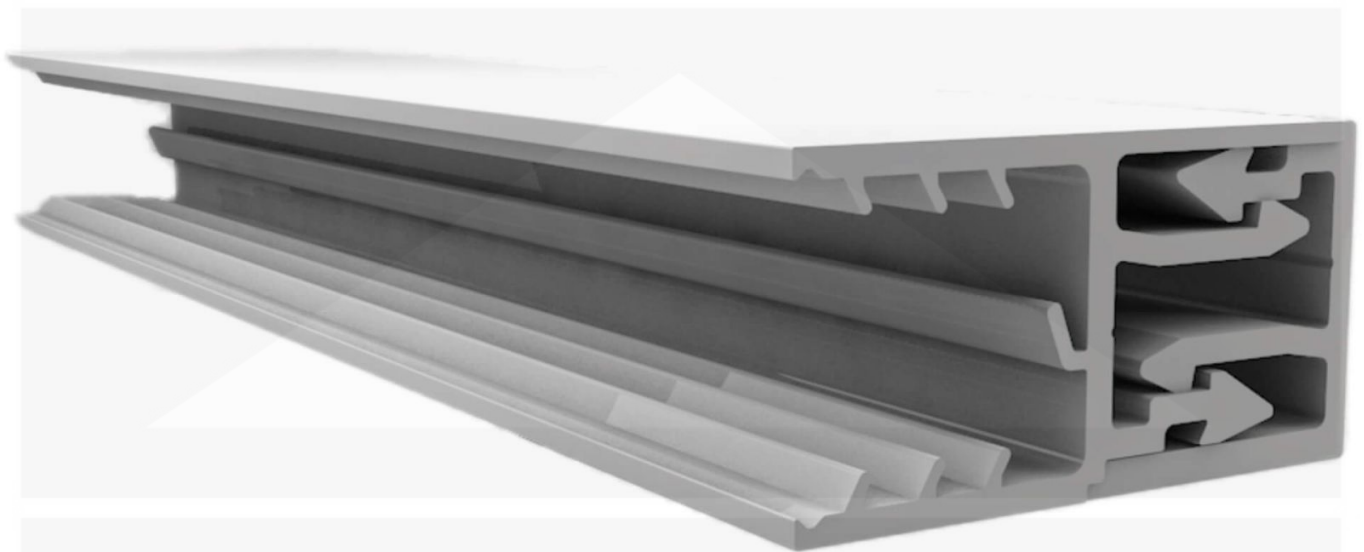

Zeven | Muurlijst | 16 mm | Kunststof | Wit | 4520 mm

HMG

B E N E L U X

Artikelnr.: 3616KSWKN4520

Direct naar het artikel:

Scan deze barcode gewoon met uw mobiel en u komt direct aan naar het product met verdere informatie, afbeeldingen, video's, etc.

Productinfo

Montage profiel Zeven muurlijst

Het montage profiel Zeven is een 70 mm breed profiel en bestaat uit hoogwaardig PVC in kozijn kwaliteit, die door het klik-systeem heel makkelijk gemonteert kan worden. Dit montage profiel is in de kleur wit in lengtes van 2,02 - 7,02 m voor 16 mm sterke kanaalplaten en massieve platen verkrijgbaar. De koppelprofielen bestaan uit 2 delen.

Producttoepassingen

De Zevener wandlijst is ontwikkeld als aanvulling op de Zevener profiel en het Zevener hoekprofiel. Dankzij de eenvoudige wandbevestiging kunnen de dubbele wandplaten snel en eenvoudig worden geïnstalleerd.

Bijzonderheid

De geïntgreerde afdichting (d.m.v. co-extrusie) garandeert 100% afdichting. De extra grote inschuifdiepte verhoogt de speelruimte bij het uitzetten van kunststofplaten en een speciale geïntgreerde stopper voorkomt het te diep inschuiven van de kanaalplaten.