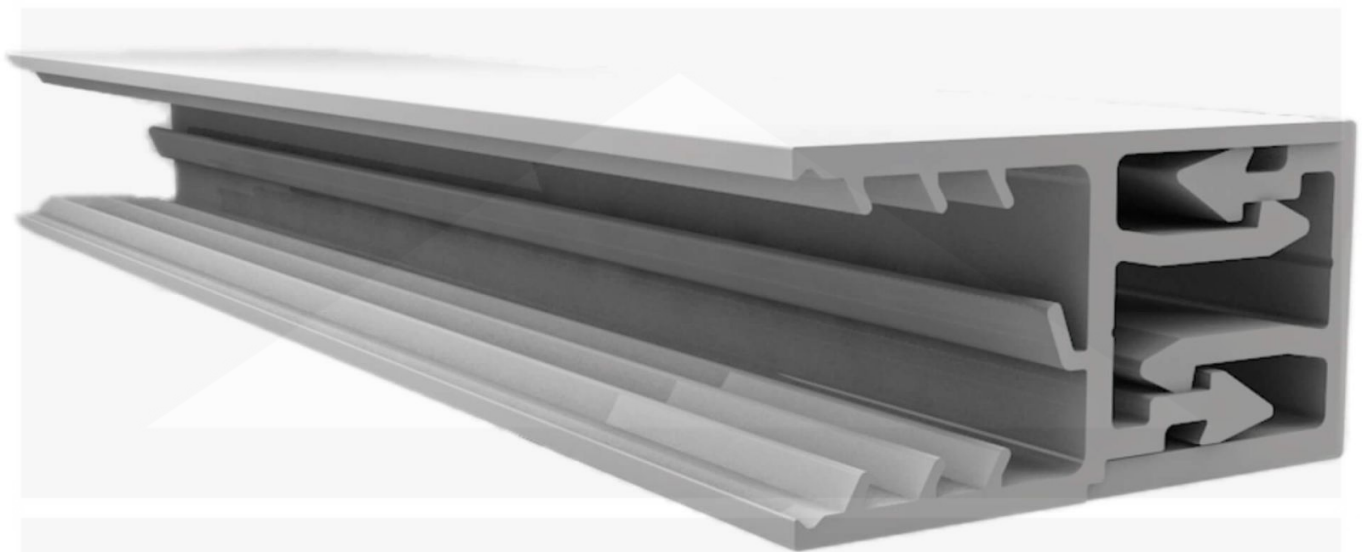

## Zeven | Muurlijst | 16 mm | Kunststof | Wit | 5020 mm

**HMG**  
B E N E L U X

Artikelnr.: 3616KSWKN5020

**Direct naar het artikel:**

Scan deze barcode gewoon met uw mobiel en u komt direct aan naar het product met verdere informatie, afbeeldingen, video's, etc.

### Montage profiel Zeven muurlijst

Het montage profiel Zeven is een 70 mm breed profiel en bestaat uit hoogwaardig PVC in kozijn kwaliteit, die door het klik-systeem heel makkelijk gemonteert kan worden. Dit montage profiel is in de kleur wit in lengtes van 2,02 - 7,02 m voor 16 mm sterke kanaalplaten en massieve platen verkrijgbaar. De koppelprofielen bestaan uit 2 delen.

### Producttoepassingen

De Zevener wandlijst is ontwikkeld als aanvulling op de Zevener profiel en het Zevener hoekprofiel. Dankzij de eenvoudige wandbevestiging kunnen de dubbele wandplaten snel en eenvoudig worden geïnstalleerd.

### Bijzonderheid

De geïntgreerde afdichting (d.m.v. co-extrusie) garandeert 100% afdichting. De extra grote inschuifdiepte verhoogt de speelruimte bij het uitzetten van kunststofplaten en een speciale geïntgreerde stopper voorkomt het te diep inschuiven van de kanaalplaten.