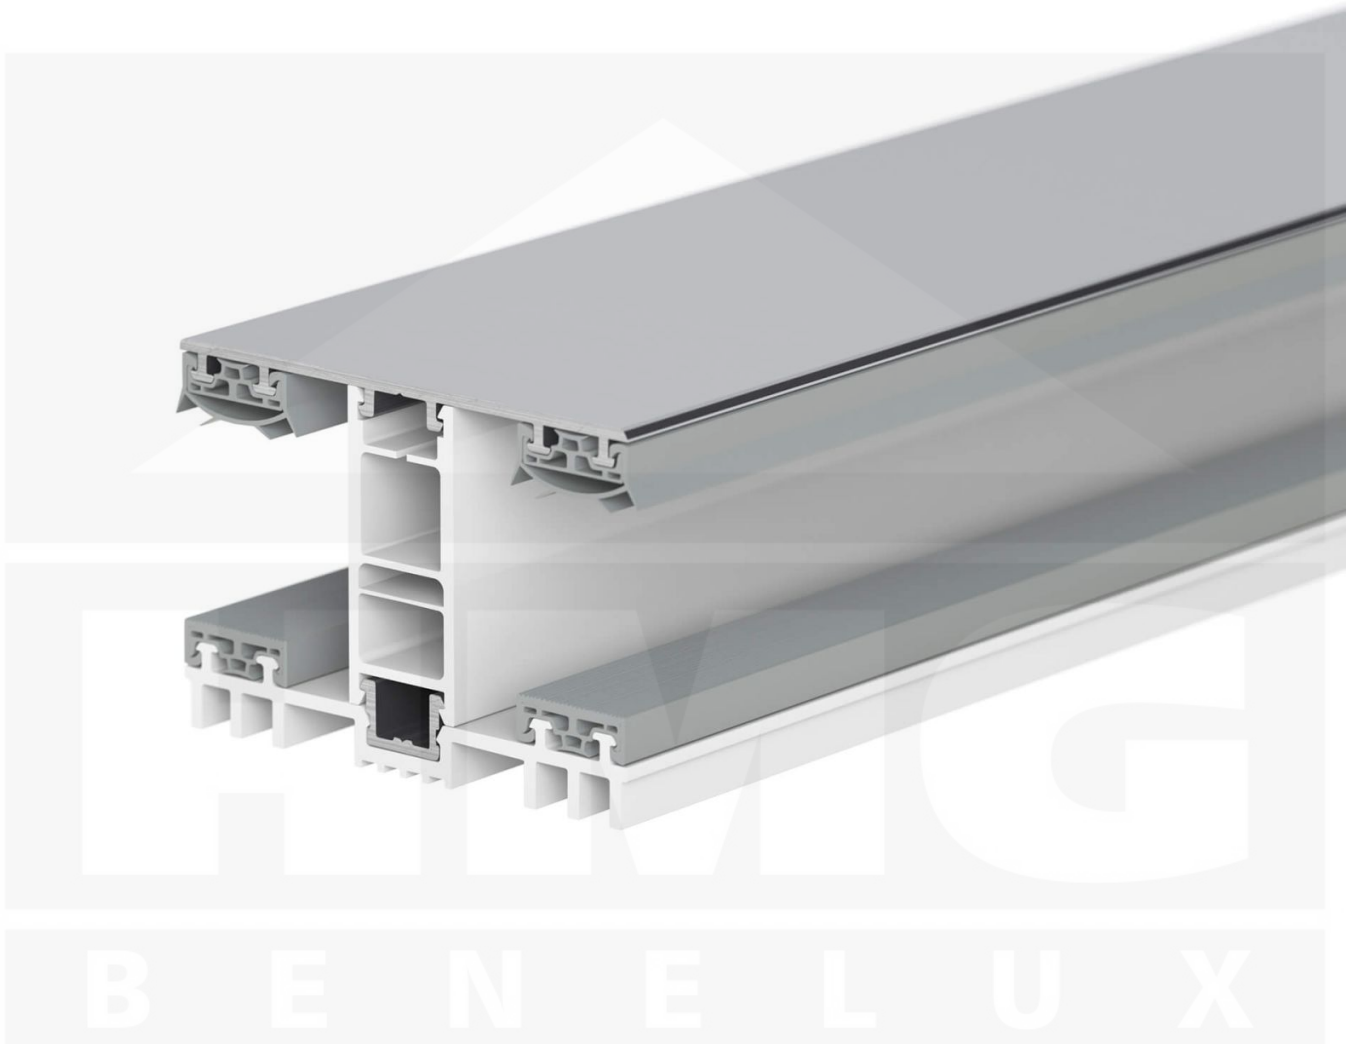

**Mendig | Koppelprofiel | 25 mm | Thermo/Thermo | Aluminium | Blank | 2500 mm**

Artikelnr.: 46256000250

**Direct naar het artikel:**

Scan deze barcode gewoon met uw mobiel en u komt direct aan naar het product met verdere informatie, afbeeldingen, video's, etc.

### Montage profiel Mendig Thermo / Thermo

Het montage profiel Mendig is een 60 mm breed profiel en bestaat uit een mix van aluminium en hoogwaardig PVC, die door het klik-systeem heel makkelijk gemonteert kan worden. Dit montage profiel is in de kleur blank aluminium met een wit koppelstuk in lengtes van 2,00 - 7,02 m voor 10 mm tot en met 32 mm sterke kanaalplaten en massieve platen verkrijgbaar. De koppelprofielen bestaan uit 2 delen (onder- en bovenprofiel), de randprofielen uit 3 delen (onder- en bovenprofiel plus een randdeel om in te schuiven).

### Producttoepassingen

Deze montageprofielen worden voor de montage van kanaalplaten en massieve platen gebruikt. Omdat de platen door het uitzetten en krimpen niet direct verschroefd mogen worden, worden ze in montage profielen geschoven. Dit systeem wordt dan op de onderconstructie vast geschroefd.

### Bijzonderheid

Met het klik-systeem is de montage heel makkelijk omdat alleen het onderprofiel vast geschroefd wordt en het bovenprofiel erop geklikt wordt. Dit langdurende montage profiel heeft geïntegreerde afdichtingen die de platen beschermen. Door de bijzondere vorm van het onderprofiel is deze ideaal voor dichte ruimtes omdat tussen het profiel en de onderconstructie geen zweetwater ontstaat die bijvoorbeeld de houten balken zouden kunnen laten rotten. Optioneel kunt u een klemdeksel bestellen om de schroeven aan de bovenkant te verstopen.