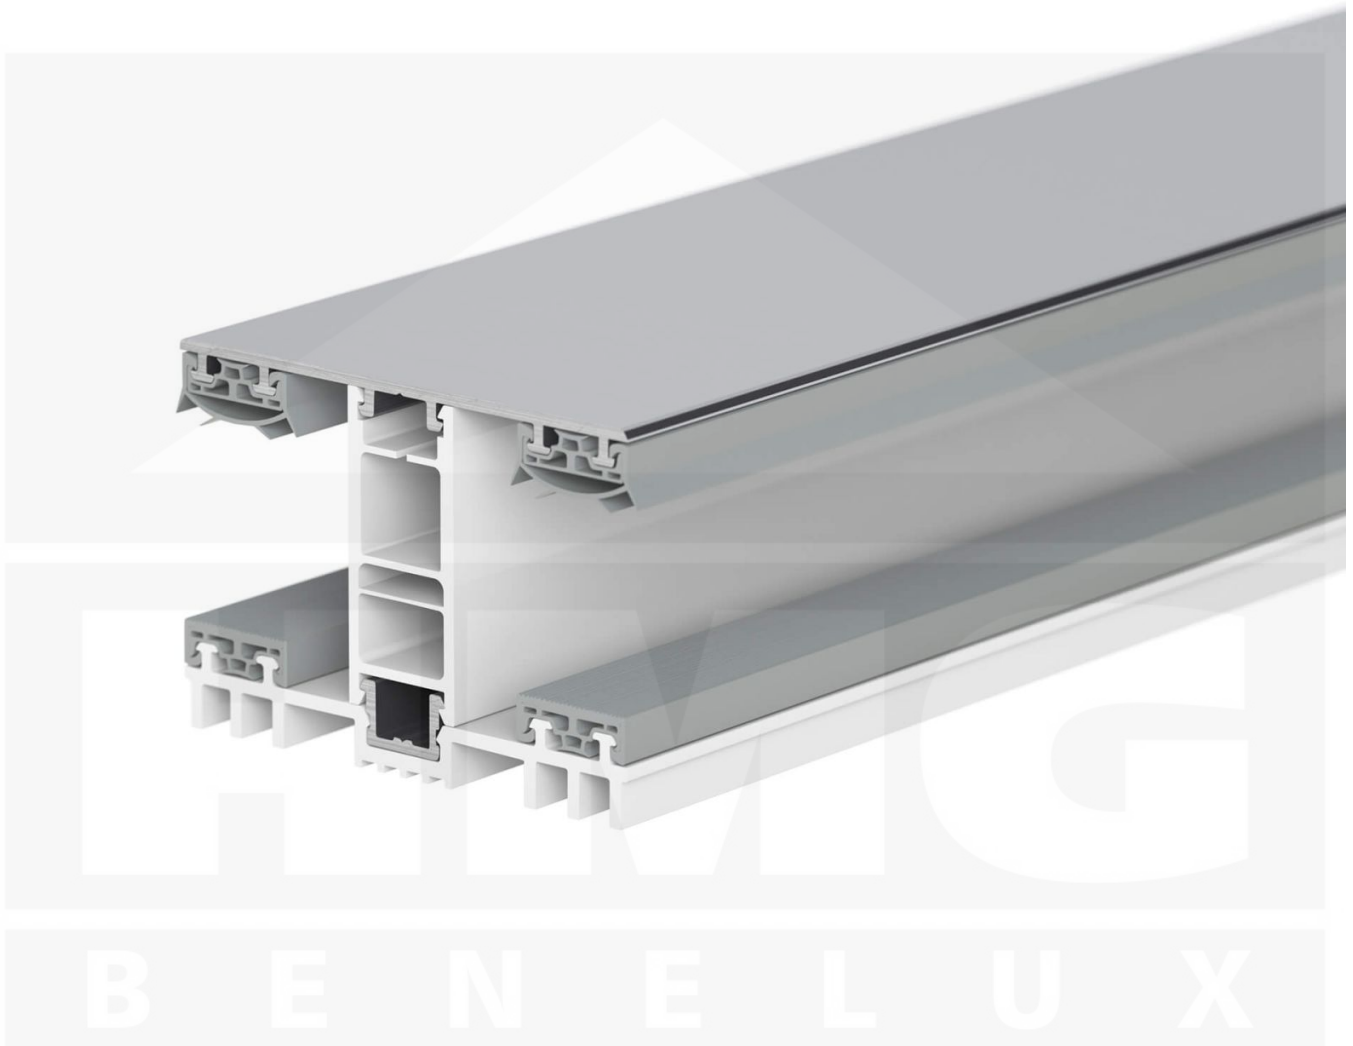

**Mendig | Koppelprofiel | 25 mm | Thermo/Thermo | Aluminium | Blank | 4500 mm**

Artikelnr.: 46256000450

**Direct naar het artikel:**

Scan deze barcode gewoon met uw mobiel en u komt direct aan naar het product met verdere informatie, afbeeldingen, video's, etc.

### Montage profiel Mendig Thermo / Thermo

Het montage profiel Mendig is een 60 mm breed profiel en bestaat uit een mix van aluminium en hoogwaardig PVC, die door het klik-systeem heel makkelijk gemonteert kan worden. Dit montage profiel is in de kleur blank aluminium met een wit koppelstuk in lengtes van 2,00 - 7,02 m voor 10 mm tot en met 32 mm sterke kanaalplaten en massieve platen verkrijgbaar. De koppelprofielen bestaan uit 2 delen (onder- en bovenprofiel), de randprofielen uit 3 delen (onder- en bovenprofiel plus een randdeel om in te schuiven).

### Producttoepassingen

Deze montageprofielen worden voor de montage van kanaalplaten en massieve platen gebruikt. Omdat de platen door het uitzetten en krimpen niet direct verschroefd mogen worden, worden ze in montage profielen geschoven. Dit systeem wordt dan op de onderconstructie vast geschroefd.

### Bijzonderheid

Met het klik-systeem is de montage heel makkelijk omdat alleen het onderprofiel vast geschroefd wordt en het bovenprofiel erop geklikt wordt. Dit langdurende montage profiel heeft geïntegreerde afdichtingen die de platen beschermen. Door de bijzondere vorm van het onderprofiel is deze ideaal voor dichte ruimtes omdat tussen het profiel en de onderconstructie geen zweetwater ontstaat die bijvoorbeeld de houten balken zouden kunnen laten rotten. Optioneel kunt u een klemdeksel bestellen om de schroeven aan de bovenkant te verstoppen.