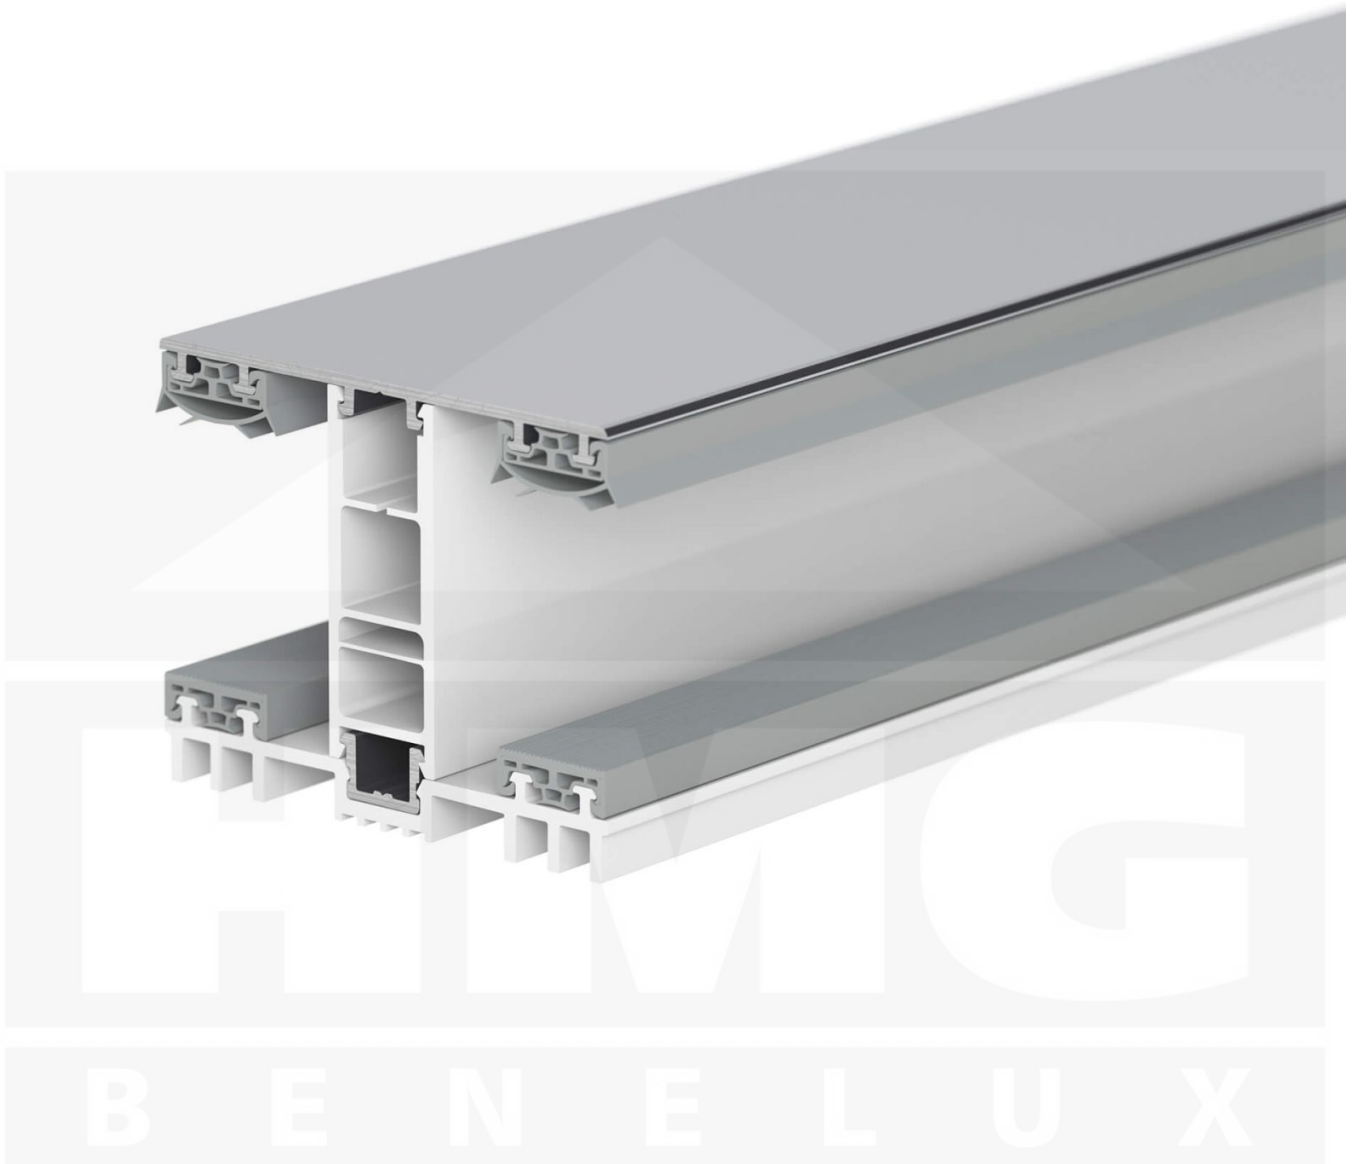

**Mendig | Koppelprofiel | 32 mm | Thermo/Thermo | Aluminium | Blank | 4000 mm**

Artikelnr.: 46326000400

**Direct naar het artikel:**

Scan deze barcode gewoon met uw mobiel en u komt direct aan naar het product met verdere informatie, afbeeldingen, video's, etc.

### Montage profiel Mendig Thermo / Thermo

Het montage profiel Mendig is een 60 mm breed profiel en bestaat uit een mix van aluminium en hoogwaardig PVC, die door het klik-systeem heel makkelijk gemonteerd kan worden. Dit montage profiel is in de kleur blank aluminium met een wit koppelstuk in lengtes van 2,00 - 7,02 m voor 10 mm tot en met 32 mm sterke kanaalplaten en massieve platen verkrijgbaar. De koppelprofielen bestaan uit 2 delen (onder- en bovenprofiel), de randprofielen uit 3 delen (onder- en bovenprofiel plus een randdeel om in te schuiven).

### Producttoepassingen

Deze montageprofielen worden voor de montage van kanaalplaten en massieve platen gebruikt. Omdat de platen door het uitzetten en krimpen niet direct verschroefd mogen worden, worden ze in montage profielen geschoven. Dit systeem wordt dan op de onderconstructie vast geschroefd.

### Bijzonderheid

Met het klik-systeem is de montage heel makkelijk omdat alleen het onderprofiel vast geschroefd wordt en het bovenprofiel erop geklikt wordt. Dit langdurende montage profiel heeft geïntegreerde afdichtingen die de platen beschermen. Door de bijzondere vorm van het onderprofiel is deze ideaal voor dichte ruimtes omdat tussen het profiel en de onderconstructie geen zweetwater ontstaat die bijvoorbeeld de houten balken zouden kunnen laten rotten. Optioneel kunt u een klemdeksel bestellen om de schroeven aan de bovenkant te verstoppen.