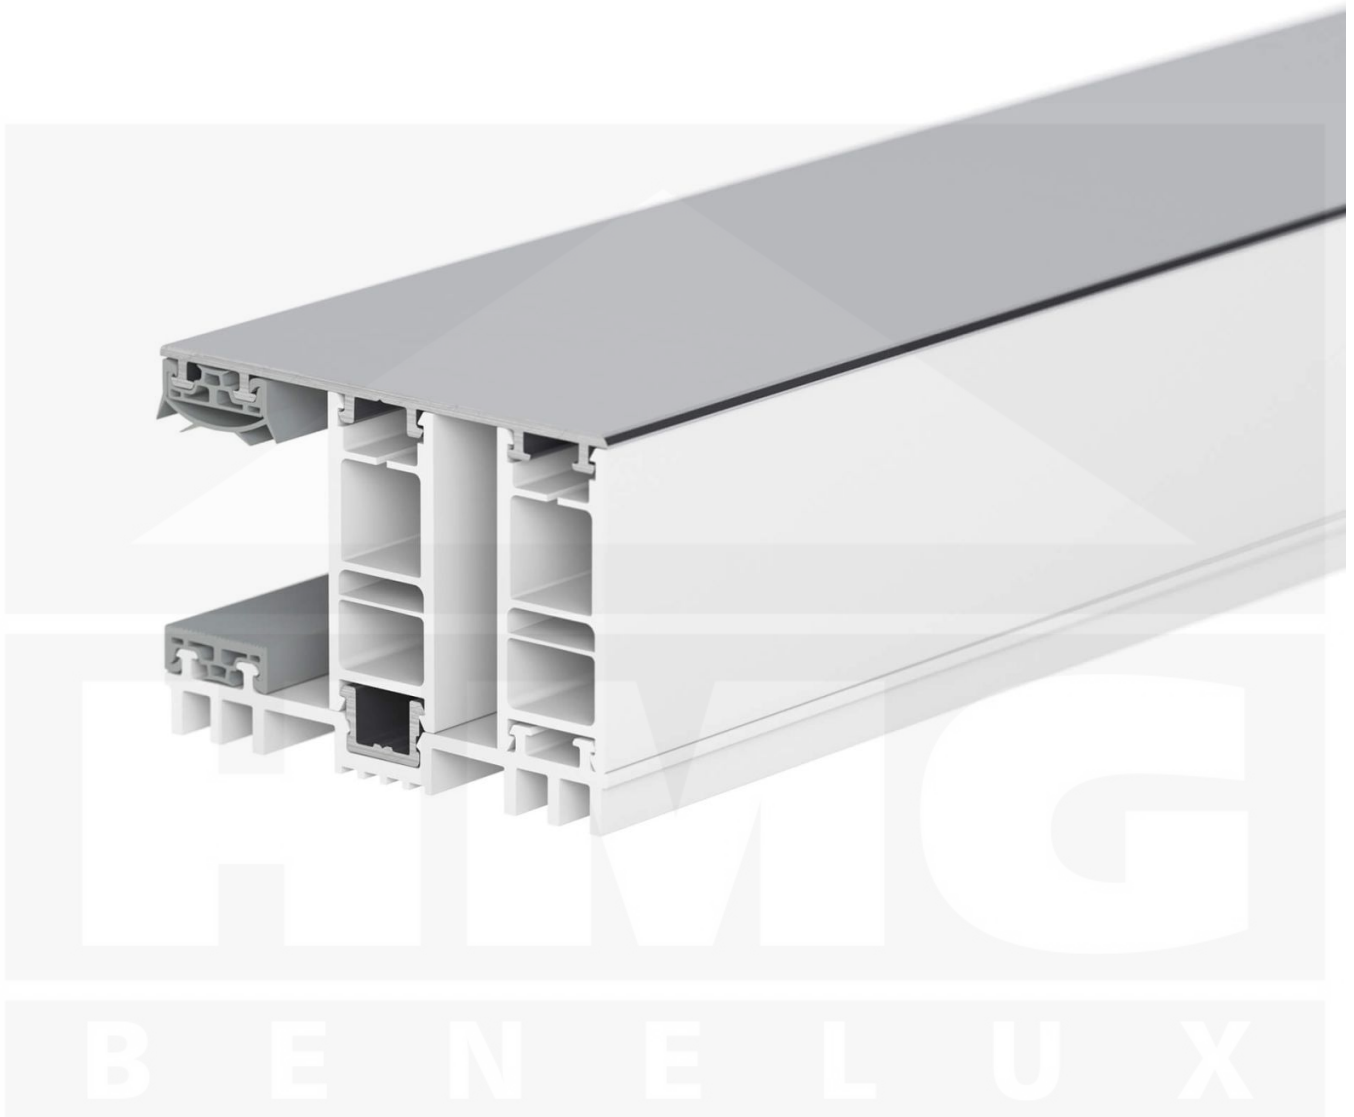

**Mendig | Randprofiel | 25 mm | Thermo/Thermo | Aluminium | Blank | 3000 mm**

Artikelnr.: 47256000300

**Direct naar het artikel:**

Scan deze barcode gewoon met uw mobiel en u komt direct aan naar het product met verdere informatie, afbeeldingen, video's, etc.

### Montage profiel Mendig Thermo / Thermo

Het montage profiel Mendig is een 60 mm breed profiel en bestaat uit een mix van aluminium en hoogwaardig PVC, die door het klik-systeem heel makkelijk gemonteert kan worden. Dit montage profiel is in de kleur blank aluminium met een wit koppelstuk in lengtes van 2,00 - 7,02 m voor 10 mm tot en met 32 mm sterke kanaalplaten en massieve platen verkrijgbaar. De koppelprofielen bestaan uit 2 delen (onder- en bovenprofiel), de randprofielen uit 3 delen (onder- en bovenprofiel plus een randdeel om in te schuiven).

### Producttoepassingen

Deze montageprofielen worden voor de montage van kanaalplaten en massieve platen gebruikt. Omdat de platen door het uitzetten en krimpen niet direct verschroefd mogen worden, worden ze in montage profielen geschoven. Dit systeem wordt dan op de onderconstructie vast geschroefd.

### Bijzonderheid

Met het klik-systeem is de montage heel makkelijk omdat alleen het onderprofiel vast geschroefd wordt en het bovenprofiel erop geklikt wordt. Dit langdurende montage profiel heeft geïntegreerde afdichtingen die de platen beschermen. Door de bijzondere vorm van het onderprofiel is deze ideaal voor dichte ruimtes omdat tussen het profiel en de onderconstructie geen zweetwater ontstaat die bijvoorbeeld de houten balken zouden kunnen laten rotten. Optioneel kunt u een klemdeksel bestellen om de schroeven aan de bovenkant te verstoppen.