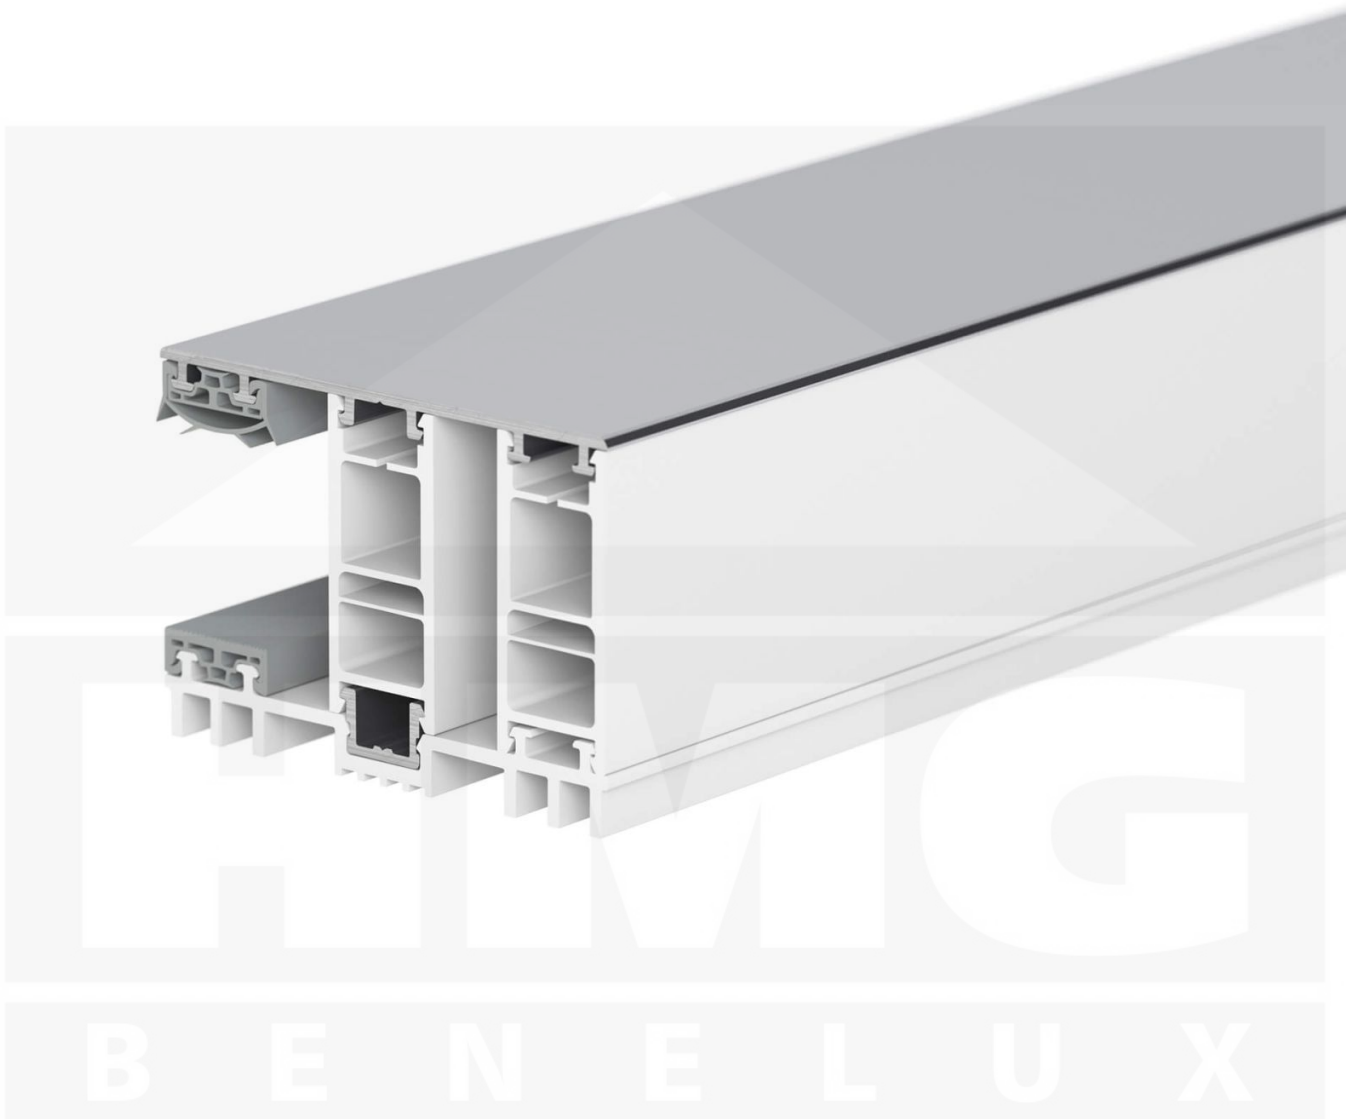

Mendig | Randprofiel | 25 mm | Thermo/Thermo | Aluminium | Blank | 3500 mm

Artikelnr.: 47256000350

Direct naar het artikel:

Scan deze barcode gewoon met uw mobiel en u komt direct aan naar het product met verdere informatie, afbeeldingen, video's, etc.

Productinfo

Montage profiel Mendig Thermo / Thermo

Het montage profiel Mendig is een 60 mm breed profiel en bestaat uit een mix van aluminium en hoogwaardig PVC, die door het klik-systeem heel makkelijk gemonteert kan worden. Dit montage profiel is in de kleur blank aluminium met een wit koppelstuk in lengtes van 2,00 - 7,02 m voor 10 mm tot en met 32 mm sterke kanaalplaten en massieve platen verkrijgbaar. De koppelprofielen bestaan uit 2 delen (onder- en bovenprofiel), de randprofielen uit 3 delen (onder- en bovenprofiel plus een randdeel om in te schuiven).

Producttoepassingen

Deze montageprofielen worden voor de montage van kanaalplaten en massieve platen gebruikt. Omdat de platen door het uitzetten en krimpen niet direct verschroefd mogen worden, worden ze in montage profielen geschoven. Dit systeem wordt dan op de onderconstructie vast geschroefd.

Bijzonderheid

Met het klik-systeem is de montage heel makkelijk omdat alleen het onderprofiel vast geschroefd wordt en het bovenprofiel erop geklikt wordt. Dit langdurende montage profiel heeft geïntegreerde afdichtingen die de platen beschermen. Door de bijzondere vorm van het onderprofiel is deze ideaal voor dichte ruimtes omdat tussen het profiel en de onderconstructie geen zweetwater ontstaat die bijvoorbeeld de houten balken zouden kunnen laten rotten. Optioneel kunt u een klemdeksel bestellen om de schroeven aan de bovenkant te verstopen.