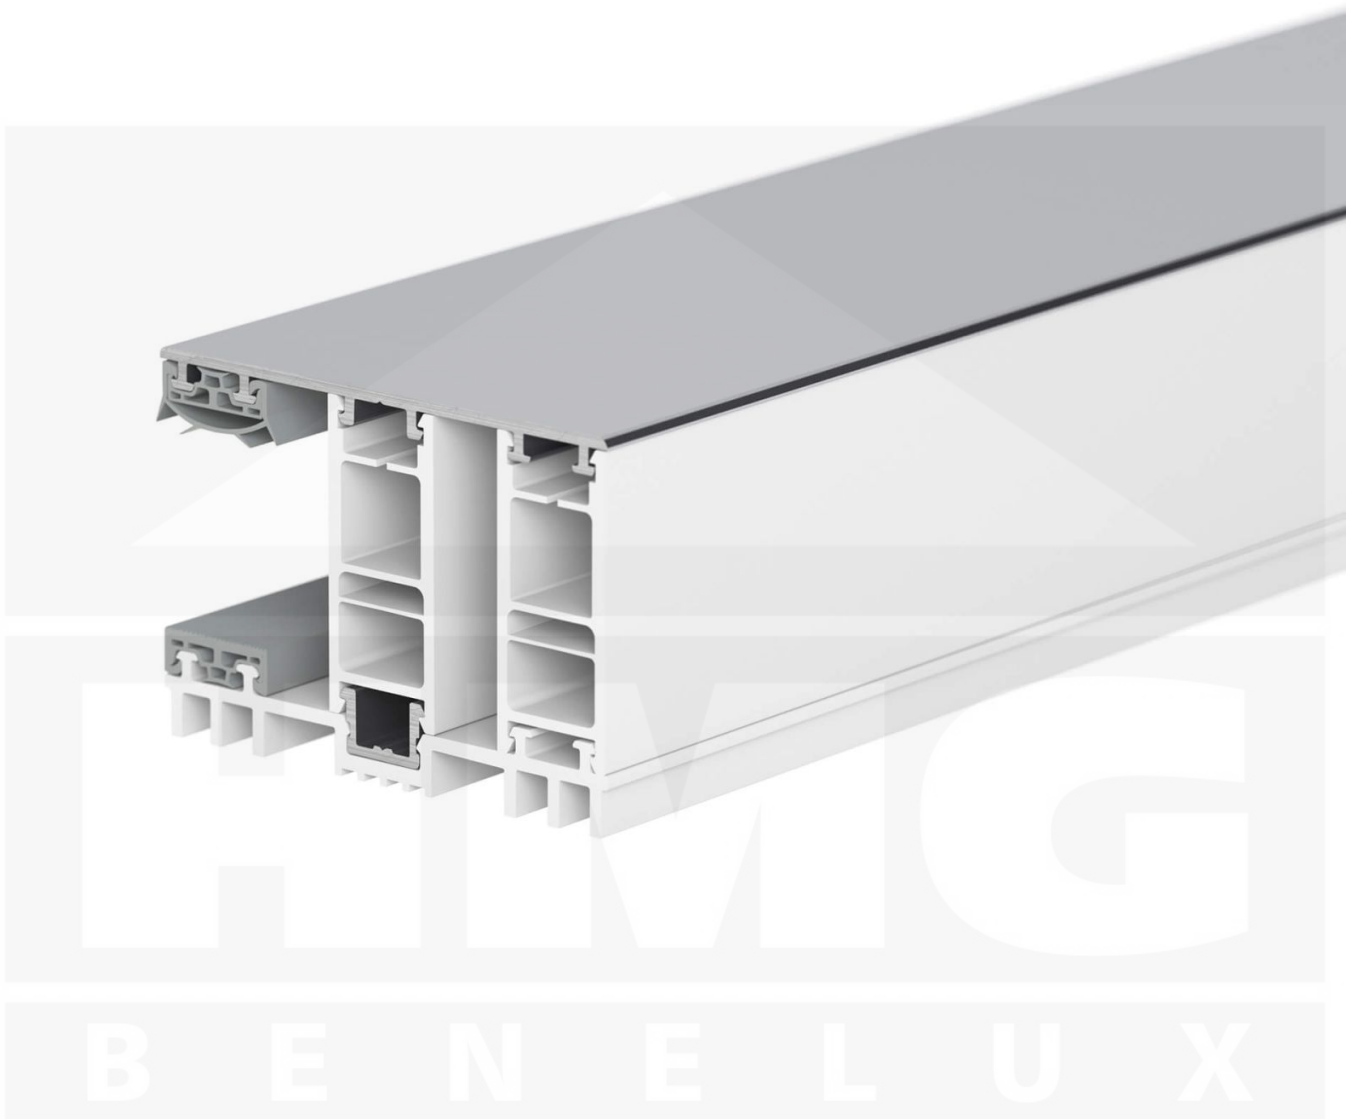

Mendig | Randprofiel | 25 mm | Thermo/Thermo | Aluminium | Blank | 4500 mm

Artikelnr.: 47256000450

Productinfo

Montage profiel Mendig Thermo / Thermo

Het montage profiel Mendig is een 60 mm breed profiel en bestaat uit een mix van aluminium en hoogwaardig PVC, die door het klik-systeem heel makkelijk gemonteert kan worden. Dit montage profiel is in de kleur blank aluminium met een wit koppelstuk in lengtes van 2,00 - 7,02 m voor 10 mm tot en met 32 mm sterke kanaalplaten en massieve platen verkrijgbaar. De koppelprofielen bestaan uit 2 delen (onder- en bovenprofiel), de randprofielen uit 3 delen (onder- en bovenprofiel plus een randdeel om in te schuiven).

Producttoepassingen

Deze montageprofielen worden voor de montage van kanaalplaten en massieve platen gebruikt. Omdat de platen door het uitzetten en krimpen niet direct verschroefd mogen worden, worden ze in montage profielen geschoven. Dit systeem wordt dan op de onderconstructie vast geschroefd.

Bijzonderheid

Met het klik-systeem is de montage heel makkelijk omdat alleen het onderprofiel vast geschroefd wordt en het bovenprofiel erop geklikt wordt. Dit langdurende montage profiel heeft geïntegreerde afdichtingen die de platen beschermen. Door de bijzondere vorm van het onderprofiel is deze ideaal voor dichte ruimtes omdat tussen het profiel en de onderconstructie geen zweetwater ontstaat die bijvoorbeeld de houten balken zouden kunnen laten rotten. Optioneel kunt u een klemdeksel bestellen om de schroeven aan de bovenkant te verstoppen.

Tech. Details

Staat	Nieuw
Uitvoering	Randprofiel
Lengte	4500 mm
Materiaal	Aluminium en kunststof
Kleur	Blank
Toepassing	Afsluiting zijkant kanaal- of glazen platen
Bijzonderheid	Met ventilatieruimte - Ideaal voor serres
Profielsysteem	Profiel Mendig Thermo
Montage	Kliksysteem
Breedte	60 mm
Passend voor	25 mm
Kwaliteit	Deluxe
Topseller	Nee
Merk	VLF