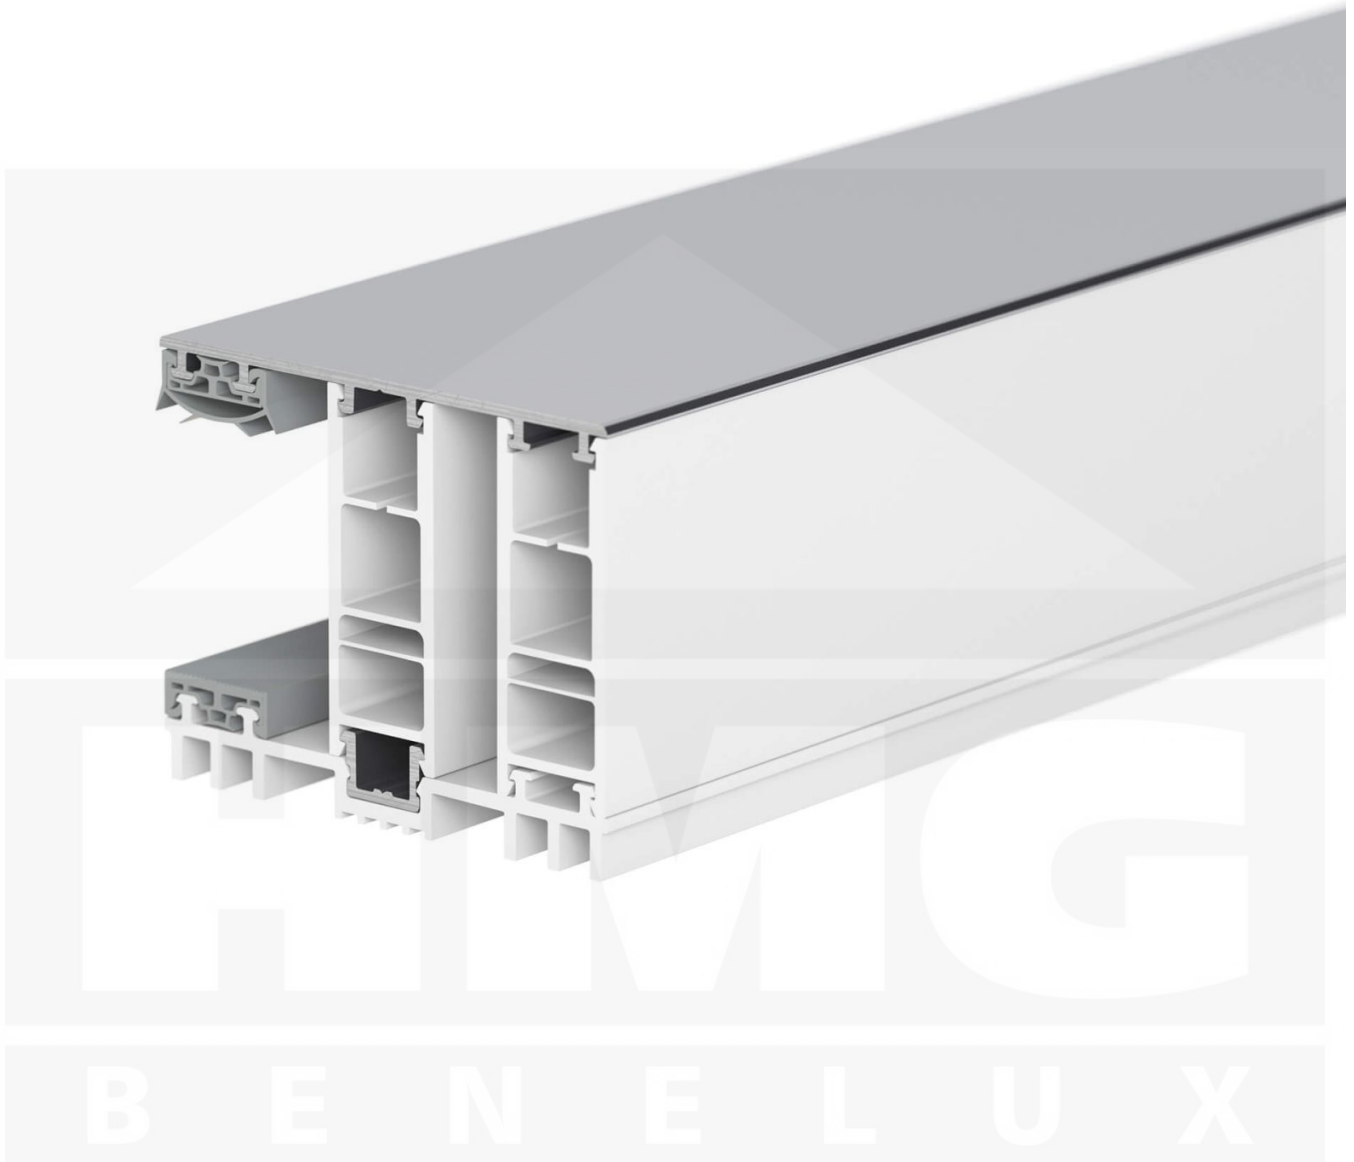

**Mendig | Randprofiel | 32 mm | Thermo/Thermo | Aluminium | Blank | 4000 mm**

Artikelnr.: 47326000400

### Montage profiel Mendig Thermo / Thermo

Het montage profiel Mendig is een 60 mm breed profiel en bestaat uit een mix van aluminium en hoogwaardig PVC, die door het klik-systeem heel makkelijk gemonteert kan worden. Dit montage profiel is in de kleur blank aluminium met een wit koppelstuk in lengtes van 2,00 - 7,02 m voor 10 mm tot en met 32 mm sterke kanaalplaten en massieve platen verkrijgbaar. De koppelprofielen bestaan uit 2 delen (onder- en bovenprofiel), de randprofielen uit 3 delen (onder- en bovenprofiel plus een randdeel om in te schuiven).

### Producttoepassingen

Deze montageprofielen worden voor de montage van kanaalplaten en massieve platen gebruikt. Omdat de platen door het uitzetten en krimpen niet direct verschroefd mogen worden, worden ze in montage profielen geschoven. Dit systeem wordt dan op de onderconstructie vast geschroefd.

### Bijzonderheid

Met het klik-systeem is de montage heel makkelijk omdat alleen het onderprofiel vast geschroefd wordt en het bovenprofiel erop geklikt wordt. Dit langdurende montage profiel heeft geïntegreerde afdichtingen die de platen beschermen. Door de bijzondere vorm van het onderprofiel is deze ideaal voor dichte ruimtes omdat tussen het profiel en de onderconstructie geen zweetwater ontstaat die bijvoorbeeld de houten balken zouden kunnen laten rotten. Optioneel kunt u een klemdeksel bestellen om de schroeven aan de bovenkant te verstoppen.