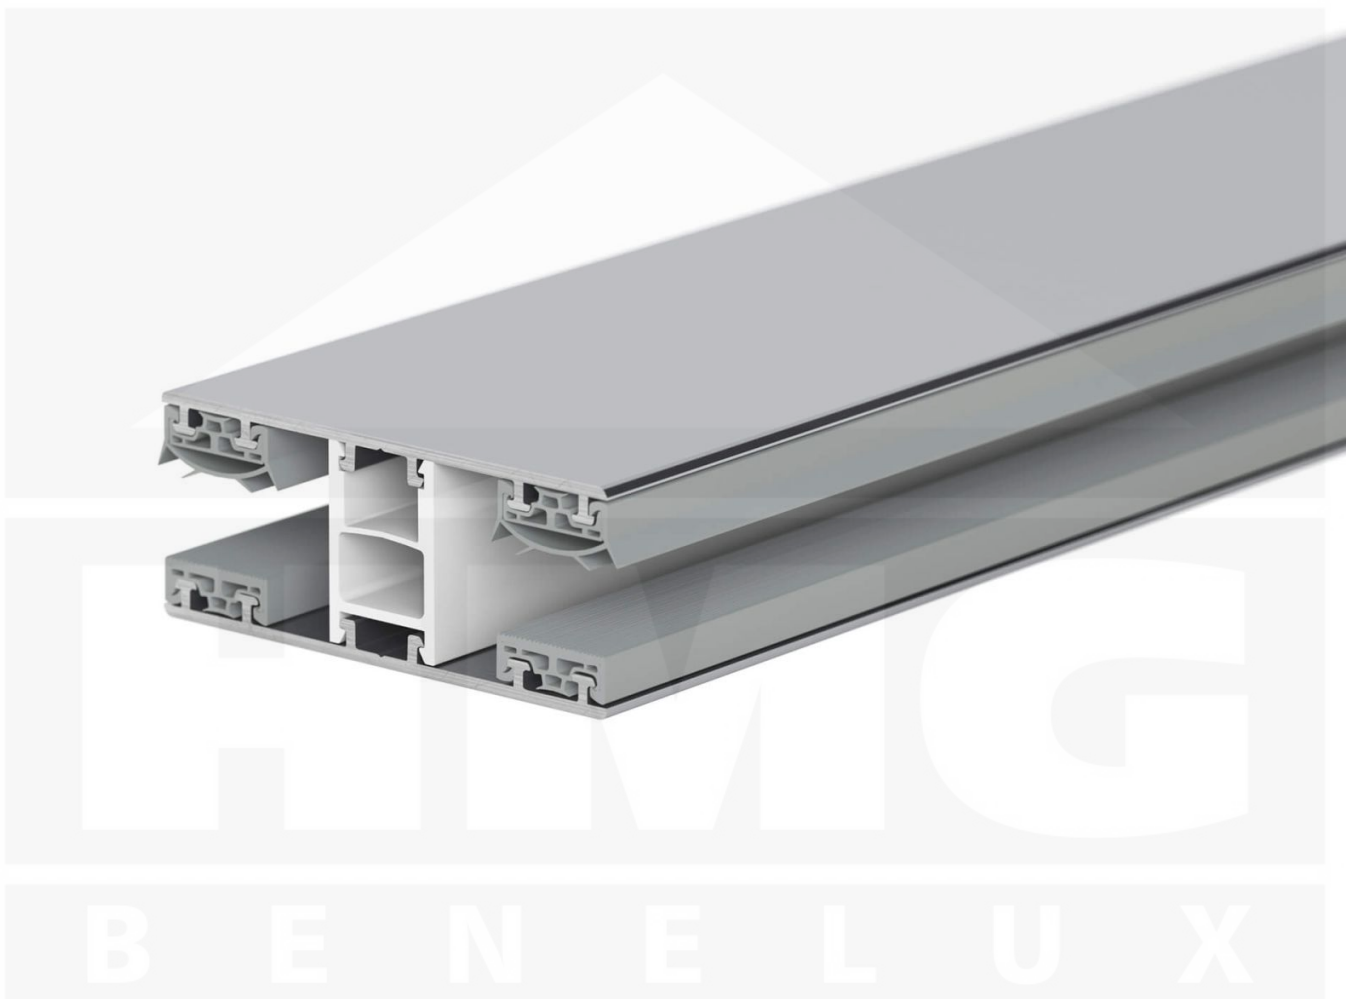

Mendig | Koppelprofiel | 10 mm | Thermo/Classic | Aluminium | Blank | 3500 mm

Artikelnr.: 48106000350

Direct naar het artikel:

Scan deze barcode gewoon met uw mobiel en u komt direct aan naar het product met verdere informatie, afbeeldingen, video's, etc.

Productinfo

Montage profiel Mendig Thermo / Classic

Het montage profiel Mendig is een na keuze 60 mm breed profiel en bestaat uit een mix van aluminium en hoogwaardig PVC, die door het klik-systeem heel makkelijk gemonteert kan worden. Dit montage profiel is in de kleur blank aluminium met een wit koppelstuk in lengtes van 2,00 - 7,02 m voor 10 mm tot en met 32 mm sterke kanaalplaten en massieve platen verkrijgbaar. De koppelprofielen bestaan uit 2 delen (onder- en bovenprofiel), de randprofielen uit 3 delen (onder- en bovenprofiel plus een randdeel om in te schuiven).

Producttoepassingen

Deze montageprofielen worden voor de montage van kanaalplaten en massieve platen gebruikt. Omdat de platen door het uitzetten en krimpen niet direct verschroefd mogen worden, worden ze in montage profielen geschoven. Dit systeem wordt dan op de onderconstructie vast geschroefd.

Bijzonderheid

Met het klik-systeem is de montage heel makkelijk omdat alleen het onderprofiel vast geschroefd wordt en het bovenprofiel erop geklikt wordt. Dit langdurende montage profiel heeft geïntegreerde afdichtingen die de platen beschermen. Optioneel kunt u een klemdeksel bestellen om de schroeven aan de bovenkant te verstopen.