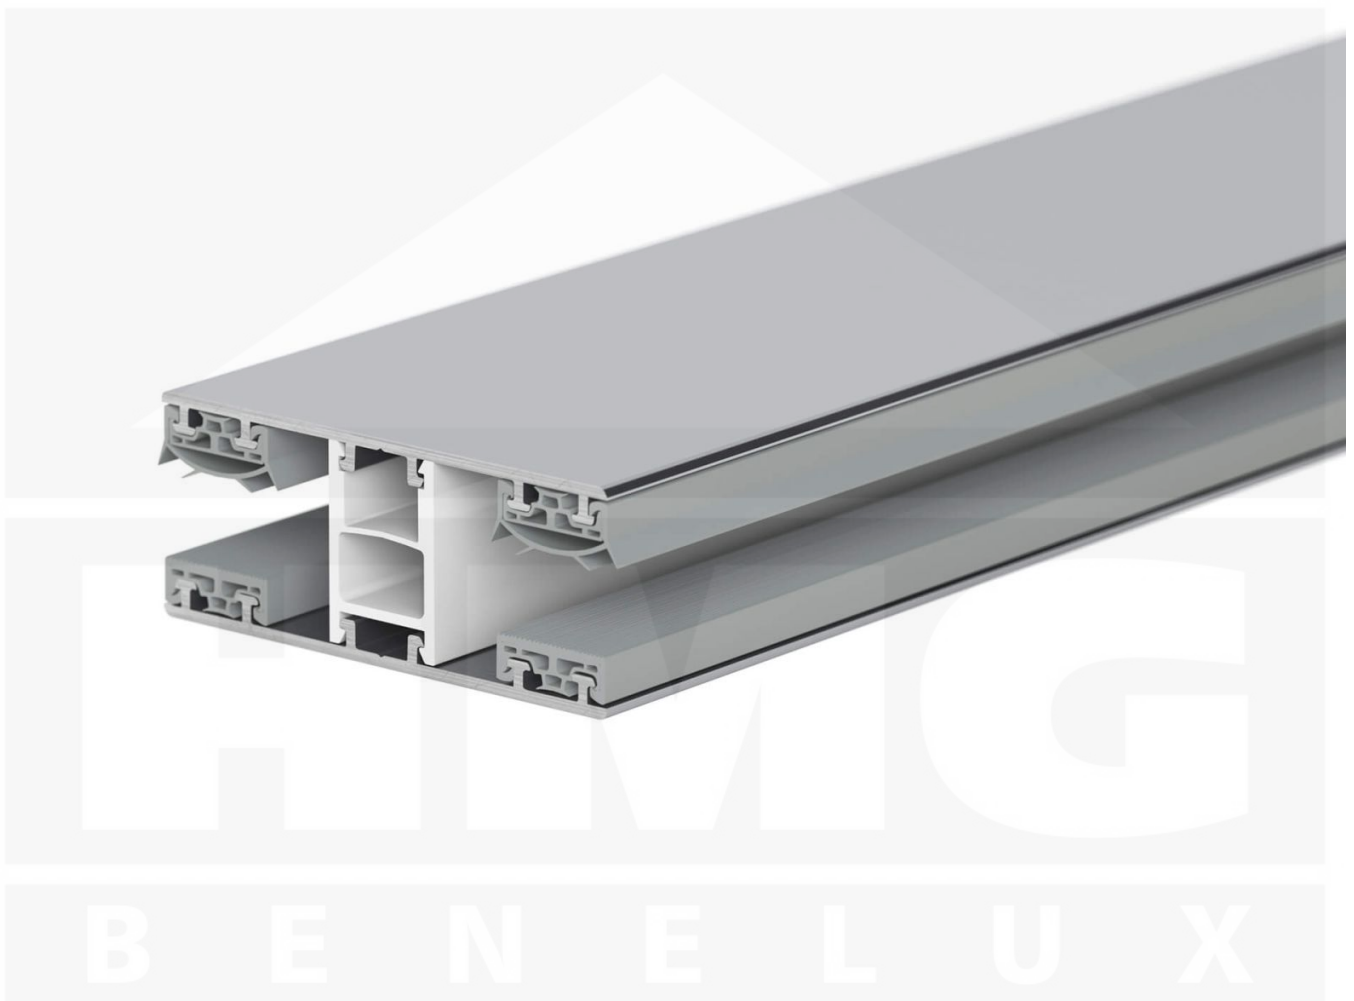

Mendig | Koppelprofiel | 10 mm | Thermo/Classic | Aluminium | Blank | 4000 mm

Artikelnr.: 48106000400

Productinfo

Montage profiel Mendig Thermo / Classic

Het montage profiel Mendig is een na keuze 60 mm breed profiel en bestaat uit een mix van aluminium en hoogwaardig PVC, die door het klik-systeem heel makkelijk gemonteert kan worden. Dit montage profiel is in de kleur blank aluminium met een wit koppelstuk in lengtes van 2,00 - 7,02 m voor 10 mm tot en met 32 mm sterke kanaalplaten en massieve platen verkrijgbaar. De koppelprofielen bestaan uit 2 delen (onder- en bovenprofiel), de randprofielen uit 3 delen (onder- en bovenprofiel plus een randdeel om in te schuiven).

Producttoepassingen

Deze montageprofielen worden voor de montage van kanaalplaten en massieve platen gebruikt. Omdat de platen door het uitzetten en krimpen niet direct verschroefd mogen worden, worden ze in montage profielen geschoven. Dit systeem wordt dan op de onderconstructie vast geschroefd.

Bijzonderheid

Met het klik-systeem is de montage heel makkelijk omdat alleen het onderprofiel vast geschroefd wordt en het bovenprofiel erop geklikt wordt. Dit langdurende montage profiel heeft geïntegreerde afdichtingen die de platen beschermen. Optioneel kunt u een klemdeksel bestellen om de schroeven aan de bovenkant te verstopten.

Tech. Details

| | |
|----------------|-------------------------------------|
| Staat | Nieuw |
| Uitvoering | Koppelprofiel |
| Lengte | 4000 mm |
| Materiaal | Aluminium en kunststof |
| Kleur | Blank |
| Toepassing | Verbinding kanaal- of glazen platen |
| Profielsysteem | Profiel Mendig |
| Montage | Kliksysteem |
| Breedte | 60 mm |
| Passend voor | 10 mm |
| Kwaliteit | Deluxe |
| Topseller | Nee |
| Merk | VLF |