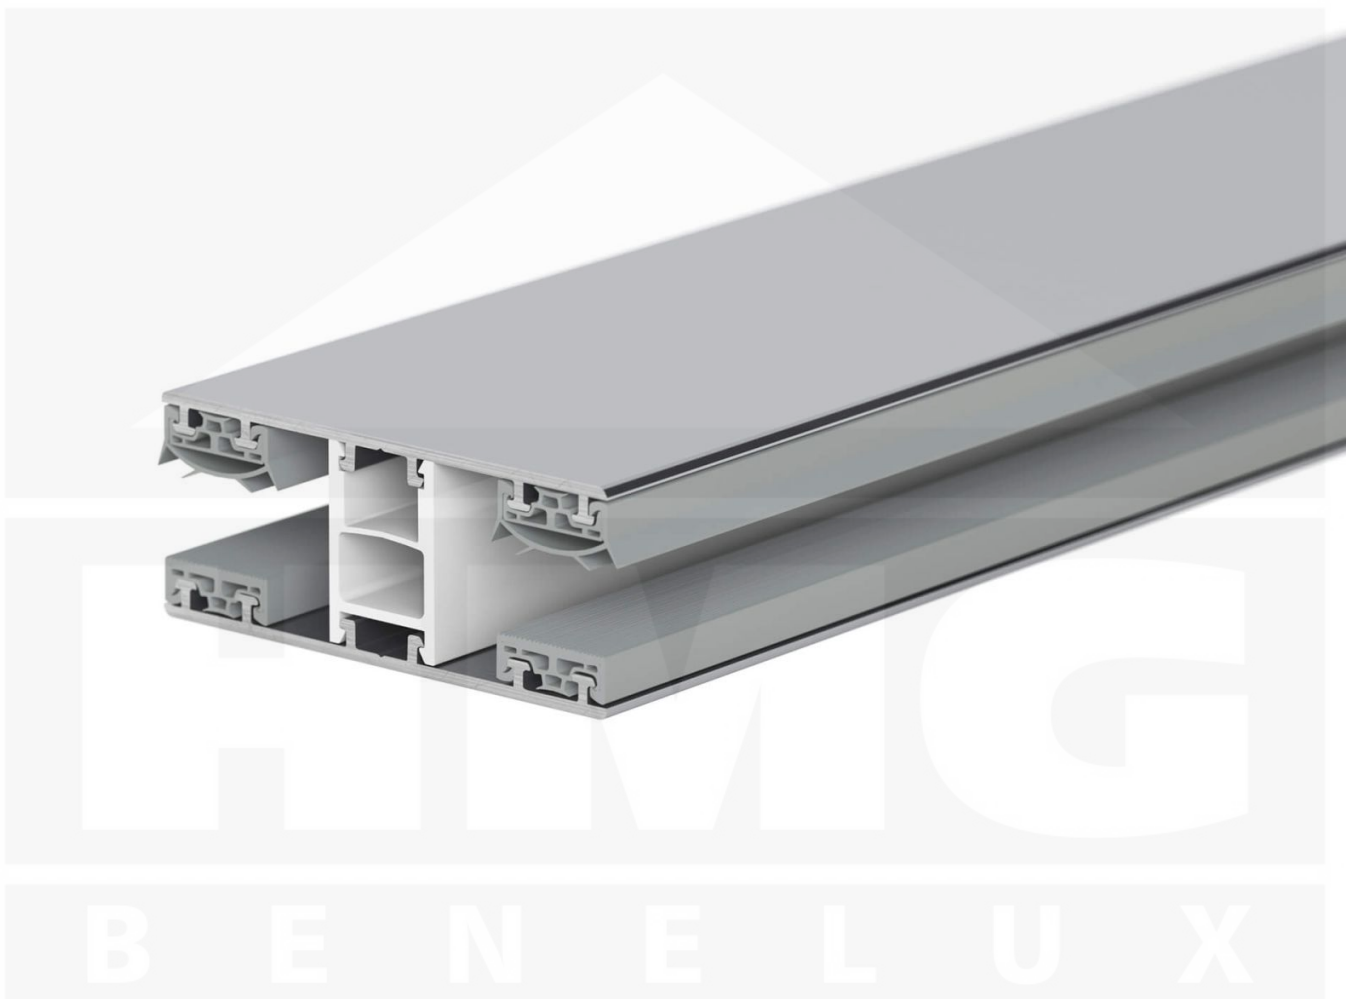

Mendig | Koppelprofiel | 10 mm | Thermo/Classic | Aluminium | Blank | 4500 mm

Artikelnr.: 48106000450

Productinfo

Montage profiel Mendig Thermo / Classic

Het montage profiel Mendig is een na keuze 60 mm breed profiel en bestaat uit een mix van aluminium en hoogwaardig PVC, die door het klik-systeem heel makkelijk gemonteert kan worden. Dit montage profiel is in de kleur blank aluminium met een wit koppelstuk in lengtes van 2,00 - 7,02 m voor 10 mm tot en met 32 mm sterke kanaalplaten en massieve platen verkrijgbaar. De koppelprofielen bestaan uit 2 delen (onder- en bovenprofiel), de randprofielen uit 3 delen (onder- en bovenprofiel plus een randdeel om in te schuiven).

Producttoepassingen

Deze montageprofielen worden voor de montage van kanaalplaten en massieve platen gebruikt. Omdat de platen door het uitzetten en krimpen niet direct verschroefd mogen worden, worden ze in montage profielen geschoven. Dit systeem wordt dan op de onderconstructie vast geschroefd.

Bijzonderheid

Met het klik-systeem is de montage heel makkelijk omdat alleen het onderprofiel vast geschroefd wordt en het bovenprofiel erop geklikt wordt. Dit langdurende montage profiel heeft geïntegreerde afdichtingen die de platen beschermen. Optioneel kunt u een klemdeksel bestellen om de schroeven aan de bovenkant te verstopten.

Tech. Details

Staat	Nieuw
Uitvoering	Koppelprofiel
Lengte	4500 mm
Materiaal	Aluminium en kunststof
Kleur	Blank
Toepassing	Verbinding kanaal- of glazen platen
Profielsysteem	Profiel Mendig
Montage	Kliksysteem
Breedte	60 mm
Passend voor	10 mm
Kwaliteit	Deluxe
Topseller	Nee
Merk	VLF