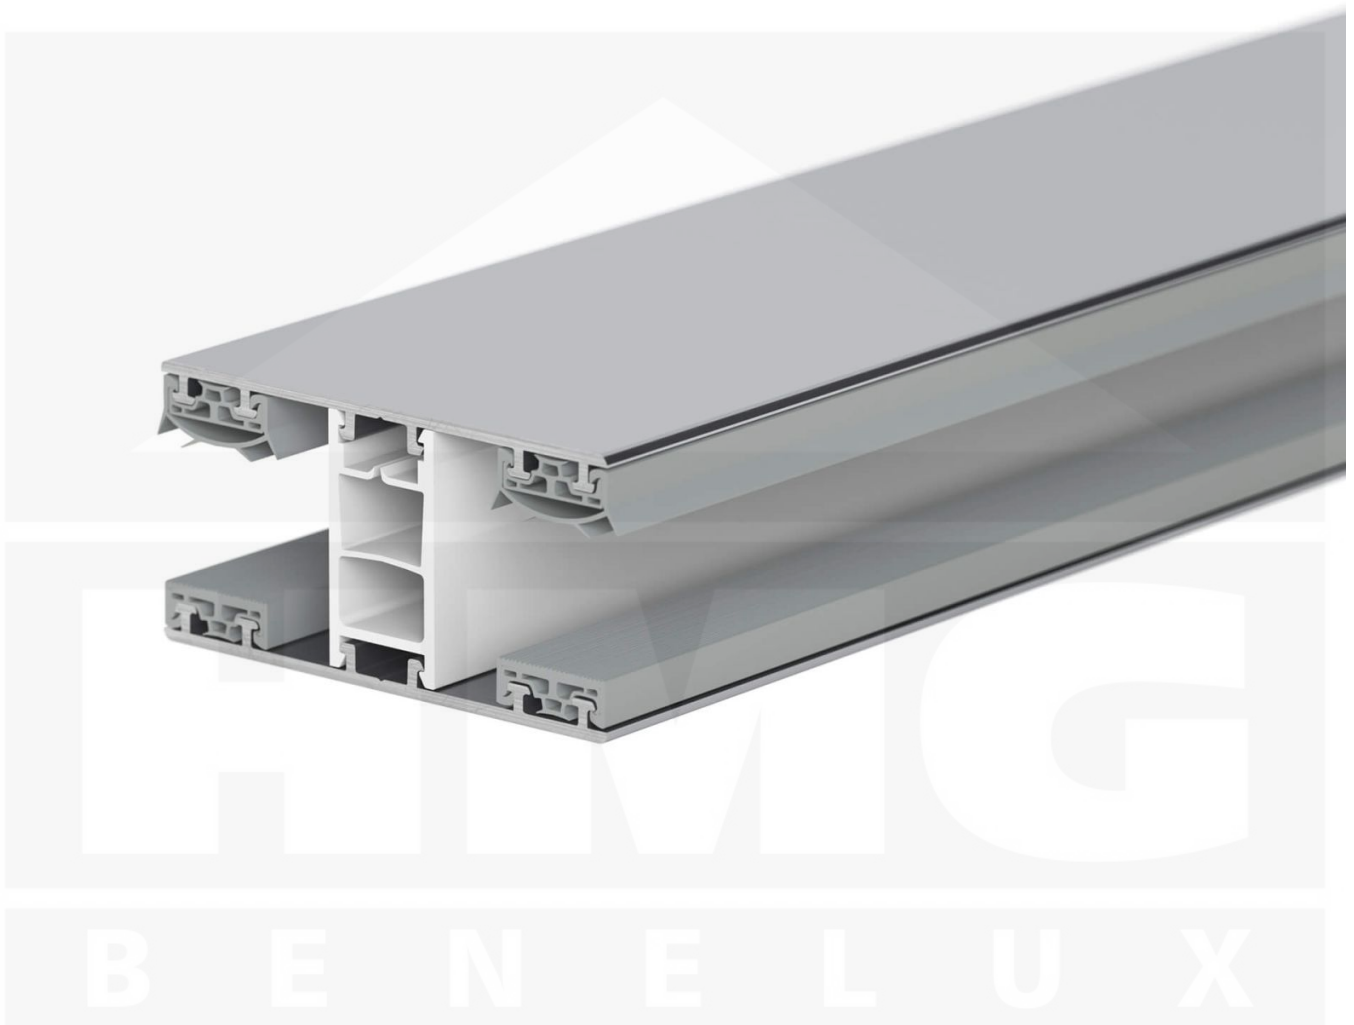

**Mendig | Koppelprofiel | 16 mm | Thermo/Classic | Aluminium | Blank | 3000 mm**

Artikelnr.: 48166000300

### Montage profiel Mendig Thermo / Classic

Het montage profiel Mendig is een na keuze 60 mm breed profiel en bestaat uit een mix van aluminium en hoogwaardig PVC, die door het klik-systeem heel makkelijk gemonteert kan worden. Dit montage profiel is in de kleur blank aluminium met een wit koppelstuk in lengtes van 2,00 - 7,02 m voor 10 mm tot en met 32 mm sterke kanaalplaten en massieve platen verkrijgbaar. De koppelprofielen bestaan uit 2 delen (onder- en bovenprofiel), de randprofielen uit 3 delen (onder- en bovenprofiel plus een randdeel om in te schuiven).

### Producttoepassingen

Deze montageprofielen worden voor de montage van kanaalplaten en massieve platen gebruikt. Omdat de platen door het uitzetten en krimpen niet direct verschroefd mogen worden, worden ze in montage profielen geschoven. Dit systeem wordt dan op de onderconstructie vast geschroefd.

### Bijzonderheid

Met het klik-systeem is de montage heel makkelijk omdat alleen het onderprofiel vast geschroefd wordt en het bovenprofiel erop geklikt wordt. Dit langdurende montage profiel heeft geïntegreerde afdichtingen die de platen beschermen. Optioneel kunt u een klemdeksel bestellen om de schroeven aan de bovenkant te verstopen.